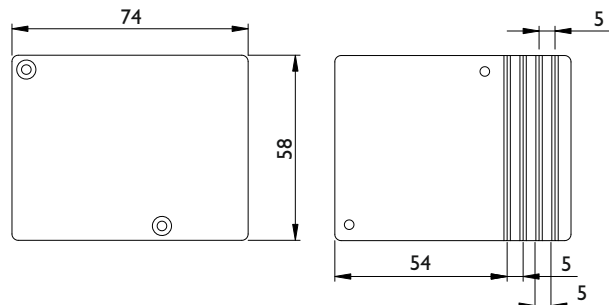

Serie 9170 San Remo

Einzelteile

San Remo Abdeckkappe für Laufschiene zur Verschraubung an der Laufschiene

9170.AL/ENDK/APPE 9170.AL/ENDK/APPE/ABST

Nummer	Artikelnummer	Oberfläche	ME	o. MwSt	inkl. MwSt
23009	9170.AL/ENDK/APPE-FI	FI silberfarben	Paar	17,47 €	20,79 €
23008	9170.AL/ENDK/APPE/ABST-FI	FI silberfarben	Paar	20,50 €	24,40 €
23010	9170.AL/ENDK/APPE-F9	F9 edelstahlfarben	Paar	17,47 €	20,79 €
23011	9170.AL/ENDK/APPE/ABST-F9	F9 edelstahlfarben	Paar	20,50 €	24,40 €

Technische Details:

Endkappen zur festen Verschraubung mittels Gewindeschrauben M 3 x 5 mm an der Laufschiene
 ABST= Endkappe zur Verwendung mit Abstandsprofilen (max. Aufbau 20 mm)

Wand - Abstandsprofil MDF

Technische Details:

Höhe: 58 mm
 MDF weiß, Kante längsseitig Edelfarben
 inkl. Bohrungen Ø 7 mm: 100 mm von außen, dann 200 mm Abstand,

Nummer	Artikelnummer	Länge	Oberfläche	ME	o. MwSt.	inkl. MwSt.
33979	9170.AL/2000.MM/MDF/12MM-F9	2000 mm	F9 edelstahlfarben	Stck.	41,17 €	49,00 €
41827	9170.AL/2000.MM/MDF/16MM-F9	2000 mm	F9 edelstahlfarben	Stck.	52,94 €	63,00 €
41828	9170.AL/2000.MM/MDF/19MM-F9	2000 mm	F9 edelstahlfarben	Stck.	54,62 €	65,00 €
33980	9170.AL/2400.MM/MDF/12MM-F9	2400 mm	F9 edelstahlfarben	Stck.	42,85 €	51,00 €
41825	9170.AL/2400.MM/MDF/16MM-F9	2400 mm	F9 edelstahlfarben	Stck.	58,82 €	70,00 €
41826	9170.AL/2400.MM/MDF/19MM-F9	2400 mm	F9 edelstahlfarben	Stck.	61,34 €	73,00 €