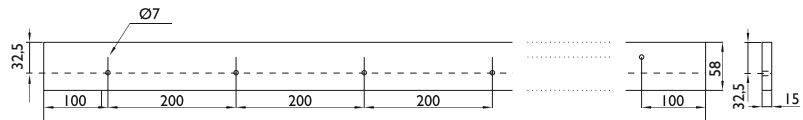

Serie 9170 San Remo

Einzelteile

San Remo Abdeckkappe für Laufschiene zur Verschraubung an der Laufschiene

9170.AL/ENDK/APPE 9170.AL/ENDK/APPE/ABST

Nummer	Artikelnummer	Oberfläche	ME	o. MwSt	inkl. MwSt
23009	9170.AL/ENDK/APPE-FI	FI silberfarben	Paar	17,47 €	20,79 €
23008	9170.AL/ENDK/APPE/ABST-FI	FI silberfarben	Paar	20,50 €	24,40 €
23010	9170.AL/ENDK/APPE-F9	F9 edelstahlfarben	Paar	17,47 €	20,79 €
23011	9170.AL/ENDK/APPE/ABST-F9	F9 edelstahlfarben	Paar	20,50 €	24,40 €

Technische Details:

Endkappen zur festen Verschraubung mittels Gewindeschrauben M 3 x 5 mm an der Laufschiene
 ABST= Endkappe zur Verwendung mit Abstandsprofilen (max. Aufbau 20 mm)

Wand - Abstandsprofil MDF

Technische Details:

Höhe: 58 mm
 MDF weiß, Kante längsseitig Edelfarben
 inkl. Bohrungen Ø 7 mm: 100 mm von außen, dann 200 mm Abstand,

Nummer	Artikelnummer	Länge	Oberfläche	ME	o. MwSt.	inkl. MwSt.
33979	9170.AL/2000.MM/MDF/12MM-F9	2000 mm	F9 edelstahlfarben	Stck.	41,17 €	49,00 €
41827	9170.AL/2000.MM/MDF/16MM-F9	2000 mm	F9 edelstahlfarben	Stck.	52,94 €	63,00 €
41828	9170.AL/2000.MM/MDF/19MM-F9	2000 mm	F9 edelstahlfarben	Stck.	54,62 €	65,00 €
33980	9170.AL/2400.MM/MDF/12MM-F9	2400 mm	F9 edelstahlfarben	Stck.	42,85 €	51,00 €
41825	9170.AL/2400.MM/MDF/16MM-F9	2400 mm	F9 edelstahlfarben	Stck.	58,82 €	70,00 €
41826	9170.AL/2400.MM/MDF/19MM-F9	2400 mm	F9 edelstahlfarben	Stck.	61,34 €	73,00 €