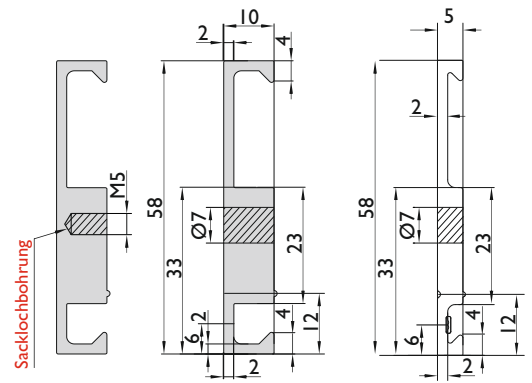

San Remo Verbreiterungsprofil 9170/10 mm Aluminium

Technische Details:

Einbau in Verbindung mit der San Remo Laufschiene 9170 zur Wandmontage oder Deckenmontage

Die Abstandsprofile können bis zu 20 mm übereinander gestapelt werden.

Durch den Einsatz der Endkappen mit Abbrechkante werden diese Abstandsprofile vollständig verdeckt. Dieses massive durchgängige Abstandsprofil bietet auch bei 20 mm Höhe noch eine stabile Grundlage der Schiebetürkonstruktion.

Bitte beachten Sie auch hier immer die Tragfähigkeit der Wand.

Nummer	Artikelnummer	Stärke	Länge	Oberfläche	ME	o. MwSt.	incl. MwSt.
30245	9170.AL/2000.MM/ABST/5MM-F9	5 mm	2000 mm	F9 edelstahlfarben	Stck.	56,89 €	67,70 €
30243	9170.AL/2000.MM/ABST/5MM-F1	5 mm	2000 mm	F1 silberfarben	Stck.	54,03 €	64,30 €
30247	9170.AL/2400.MM/ABST/5MM-F9	5 mm	2400 mm	F9 edelstahlfarben	Stck.	64,45 €	76,70 €
30250	9170.AL/2400.MM/ABST/5MM-F1	5 mm	2400 mm	F1 silberfarben	Stck.	60,42 €	71,90 €
30246	9170.AL/2000.MM/ABST/10MM-F9	10 mm	2000 mm	F9 edelstahlfarben	Stck.	71,17 €	84,70 €
30249	9170.AL/2000.MM/ABST/10MM-F1	10 mm	2000 mm	F1 silberfarben	Stck.	66,38 €	79,00 €
30248	9170.AL/2400.MM/ABST/10MM-F9	10 mm	2400 mm	F9 edelstahlfarben	Stck.	80,58 €	95,90 €
30244	9170.AL/2400.MM/ABST/10MM-F1	10 mm	2400 mm	F1 silberfarben	Stck.	76,80 €	91,40 €
33005*	9170.AL/2000.MM/6959/10MM-F9	10 mm	2000 mm	F9 edelstahlfarben	Stck.	77,64 €	92,40 €
39915*	9170.AL/2000.MM/6959/10MM-F1	10 mm	2000 mm	F1 silberfarben	Stck.	77,64 €	92,40 €
33006*	9170.AL/2400.MM/6959/10MM-F9	10 mm	2400 mm	F9 edelstahlfarben	Stck.	88,48 €	105,30 €
39917*	9170.AL/2400.MM/6959/10MM-F1	10 mm	2400 mm	F1 silberfarben	Stck.	88,48 €	105,30 €

*mit Sacklochbohrung M5, Schrauben bauseits