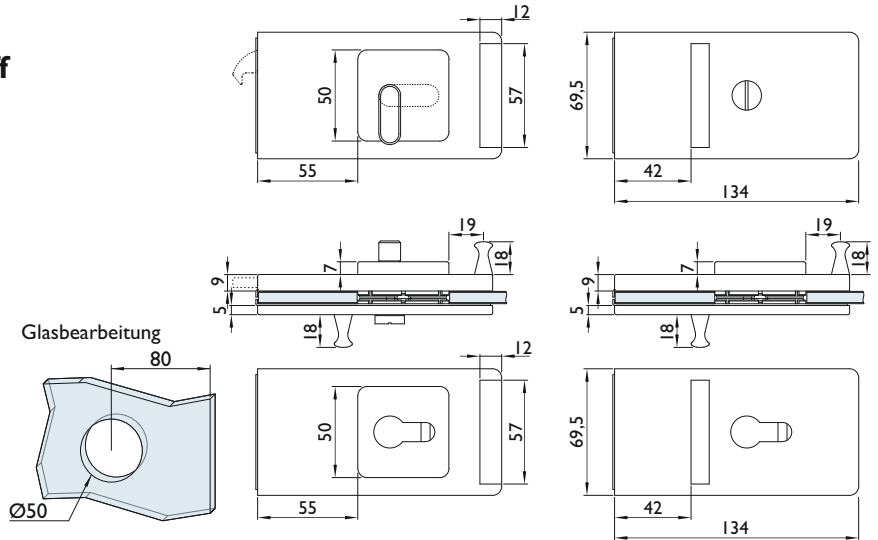

Schiebetürschloss 6907 mit integriertem Schiebegriff Edelstahlfarben

Nummer	Artikelnummer	Oberfläche	ME	o. MwSt.	inkl. MwSt.
42483	6907.BAD-20	Edelstahlfarben	Stck.	242,02 €	288,00 €
43530	6907.PZ-20	Edelstahlfarben	Stck.	225,21 €	268,00 €

rechts / links verwendbar