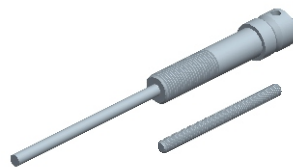

#### Technische Details:

- incl. paarweise Befestigung für Glas
- Glasstärke 8 - 12 mm
- Zylinder mit 5 Wendeschlüssel  
(Zylinder gleichschließend siehe Seite 283)
- Innen mit Drehknopf oder beids. Schlüssel  
inkl. Bodenbuchse mit Federverschluss

#### Glasbearbeitung/Abmessungen :

12821

42490

Nummer	Artikelnummer	Oberfläche	ME	o. Mwst.	inkl. Mwst.
12821	8000.ZYL/1500/1125/35Ø-60	Edelstahl matt	Paar	339,91 €	404,50 €
42490	8000.ZYL/1500.DOP/1125/35Ø-60	Edelstahl matt	Paar	339,91 €	404,50 €
24633	8099/HOLZ	Stahl	Paar	48,90 €	58,20 €