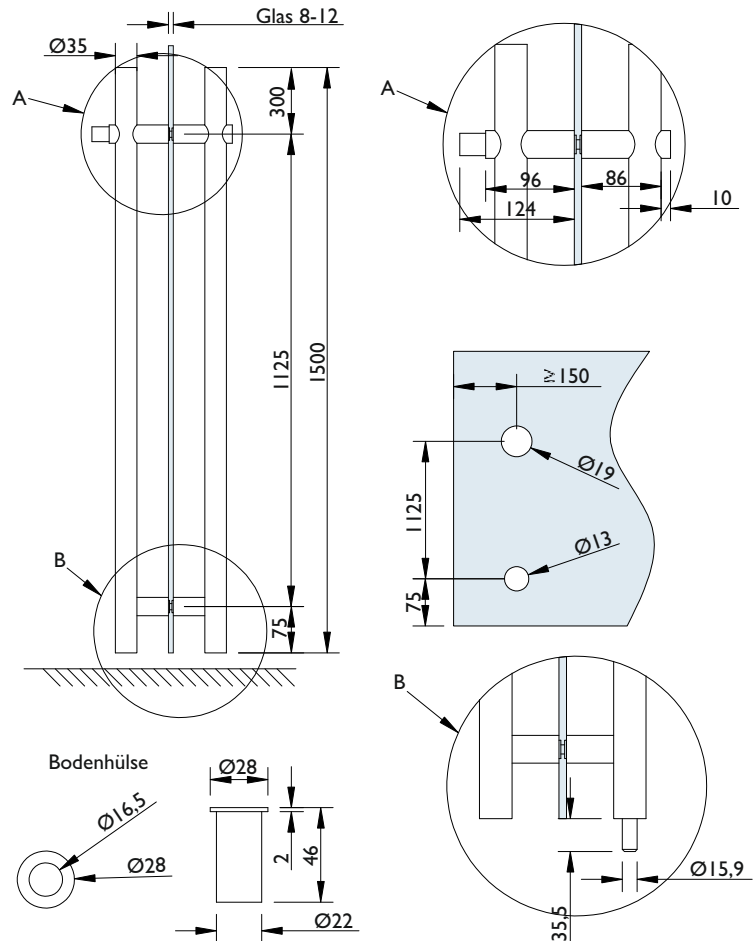

## Paarweise an Glastüren abschließbar

#### Technische Details:

- incl. paarweise Befestigung für Glas
- Glasstärke 8 - 12 mm
- Zylinder mit 5 Wendeschlüssel  
(Zylinder gleichschließend siehe Seite 283)
- Innen mit Drehknopf oder beids. Schlüssel  
inkl. Bodenbuchse mit Federverschluss

#### Glasbearbeitung/Abmessungen :

12821

42490

Nummer	Artikelnummer	Oberfläche	ME	o. Mwst.	inkl. Mwst.
12821	8000.ZYL/1500/1125/35Ø-60	Edelstahl matt	Paar	339,91 €	404,50 €
42490	8000.ZYL/1500.DOP/1125/35Ø-60	Edelstahl matt	Paar	339,91 €	404,50 €
24633	8099/HOLZ	Stahl	Paar	48,90 €	58,20 €