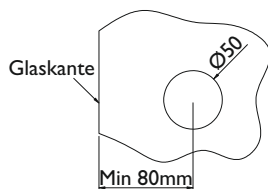

Zubehör

Schiebetürmuscheln

Schiebetürmuscheln offen für Glastüren

Nummer	Artikelnummer	Oberfläche	ME	o. MwSt.	inkl. MwSt.
07439	6401-60	Edelstahl matt	Stck.	60,25 €	71,70 €
10984	6401-FI	Silberfarben eloxiert	Stck.	55,04 €	65,50 €

Schiebetürmuscheln geschlossen für Glastüren

Nummer	Artikelnummer	Oberfläche	ME	o. MwSt.	inkl. MwSt.
07441	6403-60	Edelstahl matt	Stck.	60,25 €	71,70 €
14113	6403-61	Edelstahl poliert	Stck.	69,32 €	82,50 €
10985	6403-FI	Silberfarben eloxiert	Stck.	55,04 €	65,50 €