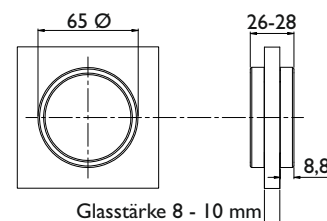

Schiebetürmuscheln geschlossen für Glastüren

Nummer	Artikelnummer	Oberfläche	ME	o. MwSt.	inkl. MwSt.
07441	6403-60	Edelstahl matt	Stck.	60,25 €	71,70 €
14113	6403-61	Edelstahl poliert	Stck.	69,32 €	82,50 €
10985	6403-FI	Silberfarben eloxiert	Stck.	55,04 €	65,50 €