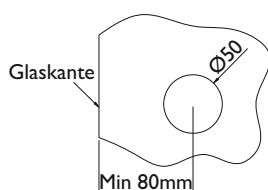

Zubehör

Schiebetürmuscheln

Schiebetürmuscheln offen für Glastüren

Nummer	Artikelnummer	Oberfläche	ME	o. MwSt.	inkl. MwSt.
07439	6401-60	Edelstahl matt	Stck.	60,25 €	71,70 €
10984	6401-FI	Silberfarben eloxiert	Stck.	55,04 €	65,50 €

Schiebetürmuscheln geschlossen für Glastüren

Nummer	Artikelnummer	Oberfläche	ME	o. MwSt.	inkl. MwSt.
07441	6403-60	Edelstahl matt	Stck.	60,25 €	71,70 €
14113	6403-61	Edelstahl poliert	Stck.	69,32 €	82,50 €
10985	6403-FI	Silberfarben eloxiert	Stck.	55,04 €	65,50 €