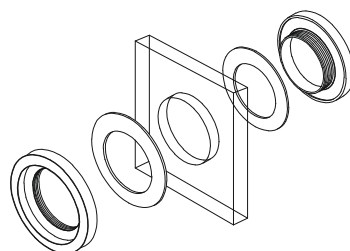

Zubehör

Schiebetürmuscheln

Schiebetürmuscheln offen für Glastüren

Nummer	Artikelnummer	Oberfläche	ME	o. MwSt.	inkl. MwSt.
07439	6401-60	Edelstahl matt	Stck.	60,25 €	71,70 €
10984	6401-FI	Silberfarben eloxiert	Stck.	55,04 €	65,50 €

Schiebetürmuscheln geschlossen für Glastüren

Nummer	Artikelnummer	Oberfläche	ME	o. MwSt.	inkl. MwSt.
07441	6403-60	Edelstahl matt	Stck.	60,25 €	71,70 €
14113	6403-61	Edelstahl poliert	Stck.	69,32 €	82,50 €
10985	6403-FI	Silberfarben eloxiert	Stck.	55,04 €	65,50 €