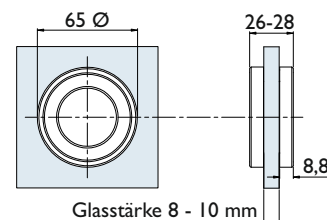

Zubehör

Schiebetürmuscheln

Schiebetürmuscheln offen für Glastüren

Nummer	Artikelnummer	Oberfläche	ME	o. MwSt.	inkl. MwSt.
07439	6401-60	Edelstahl matt	Stck.	60,25 €	71,70 €
10984	6401-FI	Silberfarben eloxiert	Stck.	55,04 €	65,50 €