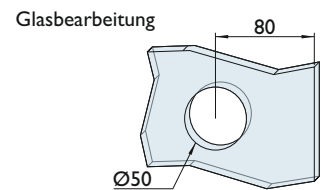

## Schiebetürschloss 6907 mit integriertem Schiebegriff Edelstahlfarben

### Technische Details:

- aufgesetzter kantiger PZ Rosette
- großem BAD Riegel und rot/weiß Anzeige
- für Glasstärke 8 - 12 mm
- rechts / links verwendbar
- passend für Standard-Griffmuschelbohrung

Nummer	Artikelnummer	Oberfläche	ME	o. Mwst.	inkl. Mwst.
42483	6907.BAD-20	Edelstahlfarben	Stck.	242,02 €	288,00 €
43530	6907.PZ-20	Edelstahlfarben	Stck.	225,21 €	268,00 €