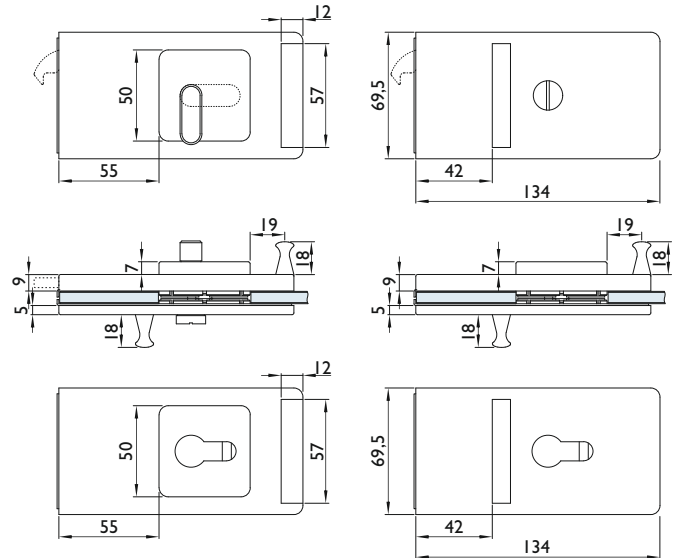

## Schiebetürschloss 6907 mit integriertem Schiebegriff Edelstahlfarben

### Technische Details:

- aufgesetzter kantiger PZ Rosette
- großem BAD Riegel und rot/weiß Anzeige
- für Glasstärke 8 - 12 mm
- rechts / links verwendbar
- passend für Standard-Griffmuschelbohrung

Nummer	Artikelnummer	Oberfläche	ME	o. Mwst.	inkl. Mwst.
42483	6907.BAD-20	Edelstahlfarben	Stck.	242,02 €	288,00 €
43530	6907.PZ-20	Edelstahlfarben	Stck.	225,21 €	268,00 €