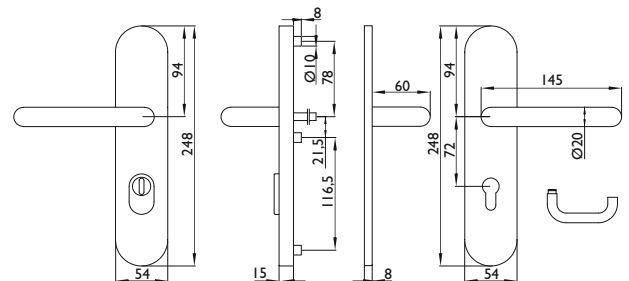

### Technische Details:

Ausführung KS = 72 mm Entfernung / 8 mm Vierkant / Befestigungsschrauben für Tst. 37 - 50 mm.\*

Ausführung KSH = 92 mm Entfernung / 8 mm Vierkant mit Hülse 8 auf 10 mm / Befestigungsschrauben für Tst. 64 - 83 mm.\*

Knopf links und rechts verstellbar. Kernziehschutz (KS/KSH) für Zylinderüberstand 9 - 14 mm.

Nummer	Artikelnummer	Ausführung	ME	o. MwSt.	inkl. MwSt.
32270	1801/2091. <b>KS</b> /3128/EN2.PZW-60	72 mm	Grt.	101,96 €	121,35 €
32272	1801/2091. <b>KSH</b> /3128/EN2.PZW-60	92 mm	Grt.	101,96 €	121,35 €
32278	1802/2091. <b>KS</b> /3128/EN2.PZW-60	72 mm	Grt.	101,96 €	121,35 €
32280	1802/2091. <b>KSH</b> /3128/EN2.PZW-60	92 mm	Grt.	101,96 €	121,35 €
32294	1804/2091. <b>KS</b> /3128/EN2.PZW-60	72 mm	Grt.	104,44 €	124,30 €
32296	1804/2091. <b>KSH</b> /3128/EN2.PZW-60	92 mm	Grt.	104,44 €	124,30 €
32310	1807/2091. <b>KS</b> /3128/EN2.PZW-60	72 mm	Grt.	104,44 €	124,30 €
32312	1807/2091. <b>KSH</b> /3128/EN2.PZW-60	92 mm	Grt.	104,44 €	124,30 €
32326	1931/2091. <b>KS</b> /3128/EN2.PZW-60	72 mm	Grt.	107,38 €	127,80 €
32328	1931/2091. <b>KSH</b> /3128/EN2.PZW-60	92 mm	Grt.	107,38 €	127,80 €