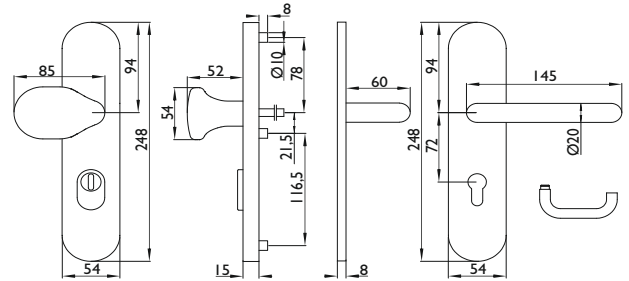

## Schutzgarnitur 2091/3128 KS (KSH) Edelstahl matt

### Technische Details:

Ausführung KS = 72 mm Entfernung / 8 mm Vierkant / Befestigungsschrauben für Tst. 37 - 50 mm.\*

Ausführung KSH = 92 mm Entfernung / 8 mm Vierkant mit Hülse 8 auf 10 mm / Befestigungsschrauben für Tst. 64 - 83 mm.\*

Knopf links und rechts verstellbar. Kernziehschutz (KS/KSH) für Zylinderüberstand 9 - 14 mm.

Nummer	Artikelnummer	Ausführung	ME	o. MwSt.	inkl. MwSt.
32270	1801/2091. <b>KS</b> /3128/EN2.PZW-60	72 mm	Grt.	101,96 €	121,35 €
32272	1801/2091. <b>KSH</b> /3128/EN2.PZW-60	92 mm	Grt.	101,96 €	121,35 €
32278	1802/2091. <b>KS</b> /3128/EN2.PZW-60	72 mm	Grt.	101,96 €	121,35 €
32280	1802/2091. <b>KSH</b> /3128/EN2.PZW-60	92 mm	Grt.	101,96 €	121,35 €
32294	1804/2091. <b>KS</b> /3128/EN2.PZW-60	72 mm	Grt.	104,44 €	124,30 €
32296	1804/2091. <b>KSH</b> /3128/EN2.PZW-60	92 mm	Grt.	104,44 €	124,30 €
32310	1807/2091. <b>KS</b> /3128/EN2.PZW-60	72 mm	Grt.	104,44 €	124,30 €
32312	1807/2091. <b>KSH</b> /3128/EN2.PZW-60	92 mm	Grt.	104,44 €	124,30 €
32326	1931/2091. <b>KS</b> /3128/EN2.PZW-60	72 mm	Grt.	107,38 €	127,80 €
32328	1931/2091. <b>KSH</b> /3128/EN2.PZW-60	92 mm	Grt.	107,38 €	127,80 €