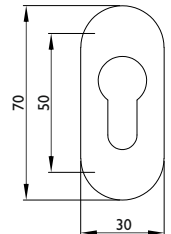

Schieberosette 2076 S

3 mm Höhe = Kleberosette

Technische Details:

Metall - Unterkonstruktion und Schieberosette mit fest verbundener Edelstahlabdeckung.

Ohne Befestigungsmaterial.

Nummer	Artikelnummer	Höhe	Oberfläche	ME	o. MwSt.	inkl. MwSt.
23169	2076.S/KL/3/MM.OL-60	3 mm	Edelstahl matt	Stck.	5,16 €	6,15 €
23168	2076.S/KL/3/MM.PZ-60	3 mm	Edelstahl matt	Stck.	5,16 €	6,15 €
18180	2076.S/6/MM.PZ-60	6 mm	Edelstahl matt	Stck.	8,36 €	9,95 €
18186	2076.S/9/MM.PZ-60	9 mm	Edelstahl matt	Stck.	11,42 €	13,60 €
18192	2076.S/12/MM.PZ-60	12 mm	Edelstahl matt	Stck.	14,11 €	16,80 €

Schieberosette 2079 S Edelstahl massiv

Technische Details:

Edelstahl Unterkonstruktion mit massiver Edelstahl Schiebe - Abdeckung.

Ohne Befestigungsmaterial.

Nummer	Artikelnummer	Höhe	Oberfläche	ME	o. MwSt.	inkl. MwSt.
09573	2079.S/OVAL.6/MM.PZ-60	6 mm	Edelstahl matt	Stck.	19,32 €	23,00 €
08674	2079.S/OVAL.9/MM.PZ-60	9 mm	Edelstahl matt	Stck.	23,02 €	27,40 €
09574	2079.S/OVAL.10/MM.PZ-60	10 mm	Edelstahl matt	Stck.	23,02 €	27,40 €
12053	2079.S/OVAL.12/MM.PZ-60	12 mm	Edelstahl matt	Stck.	25,71 €	30,60 €
09575	2079.S/OVAL.15/MM.PZ-60	15 mm	Edelstahl matt	Stck.	27,98 €	33,30 €