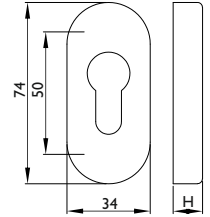

Schieberosette 2076 S

3 mm Höhe = Kleberosette

Technische Details:

Metall - Unterkonstruktion und Schieberosette mit fest verbundener Edelstahlabdeckung.

Ohne Befestigungsmaterial.

Nummer	Artikelnummer	Höhe	Oberfläche	ME	o. MwSt.	inkl. MwSt.
23169	2076.S/KL/3/MM.OL-60	3 mm	Edelstahl matt	Stck.	5,16 €	6,15 €
23168	2076.S/KL/3/MM.PZ-60	3 mm	Edelstahl matt	Stck.	5,16 €	6,15 €
18180	2076.S/6/MM.PZ-60	6 mm	Edelstahl matt	Stck.	8,36 €	9,95 €
18186	2076.S/9/MM.PZ-60	9 mm	Edelstahl matt	Stck.	11,42 €	13,60 €
18192	2076.S/12/MM.PZ-60	12 mm	Edelstahl matt	Stck.	14,11 €	16,80 €

Schieberosette 2079 S Edelstahl massiv

Technische Details:

Edelstahl Unterkonstruktion mit massiver Edelstahl Schiebe - Abdeckung.

Ohne Befestigungsmaterial.

Nummer	Artikelnummer	Höhe	Oberfläche	ME	o. MwSt.	inkl. MwSt.
09573	2079.S/OVAL.6/MM.PZ-60	6 mm	Edelstahl matt	Stck.	19,32 €	23,00 €
08674	2079.S/OVAL.9/MM.PZ-60	9 mm	Edelstahl matt	Stck.	23,02 €	27,40 €
09574	2079.S/OVAL.10/MM.PZ-60	10 mm	Edelstahl matt	Stck.	23,02 €	27,40 €
12053	2079.S/OVAL.12/MM.PZ-60	12 mm	Edelstahl matt	Stck.	25,71 €	30,60 €
09575	2079.S/OVAL.15/MM.PZ-60	15 mm	Edelstahl matt	Stck.	27,98 €	33,30 €