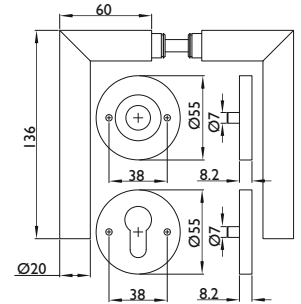

BASIC 02
1802.KL/2073 MI
EN 1906 Klasse 3
Edelstahl matt

Knopf 3127

BAD Rosette

Technische Details:

inkl. Befestigungsmaterial, passend für Türstärke 37 - 48 mm, 8 mm Vierkantstift
Zubehör - Set für abweichende Türstärken finden Sie auf Seite 28

Nummer	Artikelnummer	Ausführung	ME	o. MwSt.	inkl. MwSt.
23190	1802.KL/2073.MI.BB-60	BB	Grt.	30,08 €	35,80 €
23194	1802.KL/2073.MI.PZ-60	PZ	Grt.	30,08 €	35,80 €
23193	1802.KL/2073.MI.OL-60	Blindrosette	Grt.	30,08 €	35,80 €
23197	1802.KL/2073.MI/RW.BAD-60	Bad mit rot/weiß Anzeige	Grt.	42,85 €	51,00 €
23195	1802.KL/2073.MI/3127.PZW.L-60	PZW DIN links*	Grt.	42,85 €	51,00 €
23196	1802.KL/2073.MI/3127.PZW.R-60	PZW DIN rechts*	Grt.	42,85 €	51,00 €

* optional mit anderer Knopfform lieferbar. (siehe Seite 27)

BASIC 03
1803.KL/2073 M
EN 1906 Klasse 3
Edelstahl matt

Knopf 3127

BAD Rosette

Technische Details:

inkl. Befestigungsmaterial, passend für Türstärke 37 - 48 mm, 8 mm Vierkantstift
Zubehör - Set für abweichende Türstärken finden Sie auf Seite 28

Nummer	Artikelnummer	Ausführung	ME	o. MwSt.	inkl. MwSt.
23199	1803.KL/2073.M.BB-60	BB	Grt.	30,08 €	35,80 €
23203	1803.KL/2073.M.PZ-60	PZ	Grt.	30,08 €	35,80 €
23202	1803.KL/2073.M.OL-60	Blindrosette	Grt.	30,08 €	35,80 €
23206	1803.KL/2073.M/RW.BAD-60	Bad 8 mm mit rot/weiß Anzeige	Grt.	42,85 €	51,00 €
23204	1803.KL/2073.M/3127.PZW.L-60	PZW DIN links	Grt.	42,85 €	51,00 €
23205	1803.KL/2073.M/3127.PZW.R-60	PZW DIN rechts	Grt.	42,85 €	51,00 €