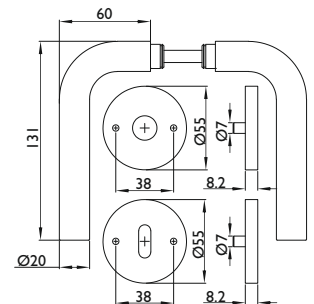

BASIC 02
1802.KL/2073 MI
EN 1906 Klasse 3
Edelstahl matt

Knopf 3127

BAD Rosette

Technische Details:

inkl. Befestigungsmaterial, passend für Türstärke 37 - 48 mm, 8 mm Vierkantstift
Zubehör - Set für abweichende Türstärken finden Sie auf Seite 28

Nummer	Artikelnummer	Ausführung	ME	o. MwSt.	inkl. MwSt.
23190	1802.KL/2073.MI.BB-60	BB	Grt.	30,08 €	35,80 €
23194	1802.KL/2073.MI.PZ-60	PZ	Grt.	30,08 €	35,80 €
23193	1802.KL/2073.MI.OL-60	Blindrosette	Grt.	30,08 €	35,80 €
23197	1802.KL/2073.MI/RW.BAD-60	Bad mit rot/weiß Anzeige	Grt.	42,85 €	51,00 €
23195	1802.KL/2073.MI/3127.PZW.L-60	PZW DIN links*	Grt.	42,85 €	51,00 €
23196	1802.KL/2073.MI/3127.PZW.R-60	PZW DIN rechts*	Grt.	42,85 €	51,00 €

* optional mit anderer Knopfform lieferbar. (siehe Seite 27)

BASIC 03
1803.KL/2073 M
EN 1906 Klasse 3
Edelstahl matt

Knopf 3127

BAD Rosette

Technische Details:

inkl. Befestigungsmaterial, passend für Türstärke 37 - 48 mm, 8 mm Vierkantstift
Zubehör - Set für abweichende Türstärken finden Sie auf Seite 28

Nummer	Artikelnummer	Ausführung	ME	o. MwSt.	inkl. MwSt.
23199	1803.KL/2073.M.BB-60	BB	Grt.	30,08 €	35,80 €
23203	1803.KL/2073.M.PZ-60	PZ	Grt.	30,08 €	35,80 €
23202	1803.KL/2073.M.OL-60	Blindrosette	Grt.	30,08 €	35,80 €
23206	1803.KL/2073.M/RW.BAD-60	Bad 8 mm mit rot/weiß Anzeige	Grt.	42,85 €	51,00 €
23204	1803.KL/2073.M/3127.PZW.L-60	PZW DIN links	Grt.	42,85 €	51,00 €
23205	1803.KL/2073.M/3127.PZW.R-60	PZW DIN rechts	Grt.	42,85 €	51,00 €