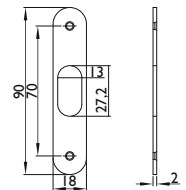

SCHIEBETÜR BESCHLÄGE

Zubehör

Schiebetürschloß lose passend zu Schlosstürset 3658 3656.BAD

Technische Details:

Stulp 160 x 16 mm inkl. Schließblech mit Vierkant-Lochung für WC-Muschel

Nummer	Artikelnummer	Oberfläche	ME	o. MwSt.	inkl. MwSt.
41320	3656.BAD-01	Messing poliert	Stck.	16,80 €	20,00 €
41321	3656.BAD-04	Glanzchrom	Stck.	16,80 €	20,00 €
45834	3656.BAD-05	Matthrom	Stck.	16,80 €	20,00 €
41322	3656.BAD-20	Mattnickel	Stck.	16,80 €	20,00 €

Schließblech zu Schiebetürschloß 3656 3656/BLEC-H

Technische Details:

90 x 18 x 2 mm mit Oval - Lochung 27,2 x 13 mm

Nummer	Artikelnummer	Oberfläche	ME	o. MwSt.	inkl. MwSt.
45856	3656/BLEC.H-01	Messing poliert	Stck.	6,55 €	7,80 €
42454	3656/BLEC.H-04	Glanzchrom	Stck.	6,55 €	7,80 €
38706	3656/BLEC.H-04	Matthrom	Stck.	6,55 €	7,80 €
43235	3656/BLEC.H-04	Mattnickel	Stck.	6,55 €	7,80 €