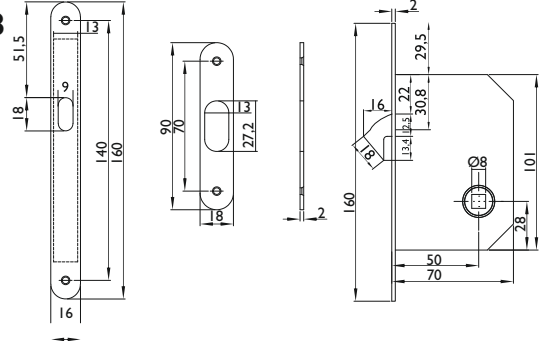

SCHIEBETÜR BESCHLÄGE

Zubehör

Schiebetürschloß lose passend zu Schlosstürset 3658 3656.BAD

Technische Details:

Stulp 160 x 16 mm inkl. Schließblech mit Vierkant-Lochung für WC-Muschel

Nummer	Artikelnummer	Oberfläche	ME	o. MwSt.	inkl. MwSt.
41320	3656.BAD-01	Messing poliert	Stck.	16,80 €	20,00 €
41321	3656.BAD-04	Glanzchrom	Stck.	16,80 €	20,00 €
45834	3656.BAD-05	Matthrom	Stck.	16,80 €	20,00 €
41322	3656.BAD-20	Mattnickel	Stck.	16,80 €	20,00 €

Schließblech zu Schiebetürschloß 3656 3656/BLEC-H

Technische Details:

90 x 18 x 2 mm mit Oval - Lochung 27,2 x 13 mm

Nummer	Artikelnummer	Oberfläche	ME	o. MwSt.	inkl. MwSt.
45856	3656/BLEC.H-01	Messing poliert	Stck.	6,55 €	7,80 €
42454	3656/BLEC.H-04	Glanzchrom	Stck.	6,55 €	7,80 €
38706	3656/BLEC.H-04	Matthrom	Stck.	6,55 €	7,80 €
43235	3656/BLEC.H-04	Mattnickel	Stck.	6,55 €	7,80 €