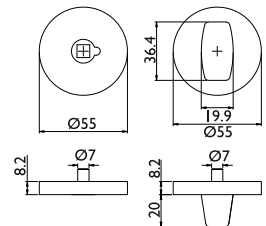

Rosetten 2073.M Edelstahl matt

Technische Details:

inkl. Schrauben M4 x 50

Nummer	Artikelnummer	Ausführung	ME	o. MwSt.	inkl. MwSt.
37895	2073.M.BB-60	BB	Paar	11,51 €	13,70 €
37897	2073.M.PZ-60	PZ	Paar	11,51 €	13,70 €
37896	2073.M.OL-60	Blindrosette	Paar	11,51 €	13,70 €
37902	2073.M.RZ-60	Rundzylinder Lochung 22 mm	Paar	11,51 €	13,70 €
37899	2073.M./RW/3221/3216.BAD-60	Bad 8 mm rot/weiß Anzeige	Paar	24,70 €	29,40 €
37900	2073.M/3221/3216.BAD-60	Bad 8 mm	Paar	24,70 €	29,40 €
41822	2073.M./RW/3221/3226.BAD-60	mit langem Riegelknopf	Paar	25,21 €	30,00 €

BAD-Rosettenpaar mit Vierkant-Verriegelung 2073.M 3224/3216 Edelstahl matt

Technische Details:

mit Riegel 3224/3216 / 8 mm Vierkant
rot/weiß Scheibe mit Vierkant-Verriegelung

Nummer	Artikelnummer	Ausführung	ME	o. MwSt.	inkl. MwSt.
37927	2073.M./RW/DORN/3216.BAD-60	WC-Rosettenpaar	Paar	25,71 €	30,60 €
30815	3224/8MM-60	Vierkant-Schlüssel	Stck.	7,18 €	8,55 €

Knöpfe 2073.M Edelstahl matt

Nummer	Artikelnummer	Ausführung	ME	o. MwSt.	inkl. MwSt.
37898	2073.M/3127.FIX-60	Knopf fest auf Rosette	Stück	21,26 €	25,30 €
37915	2073.M/3127.LT-60	Knopf drehbar auf Rosette	Stück	22,43 €	26,70 €
37894	2073.M/3126.FIX-60	Knopf auf Rosette	Stück	26,89 €	32,00 €
37917	2073.M/3126.LT-60	Knopf drehbar auf Rosette	Stück	26,89 €	32,00 €
27416	2073.M/3126/GK.FIX-60	Knopf auf Rosette	Stück	34,41 €	40,95 €
37914	2073.M/3126/GK.LT-60	Knopf drehbar auf Rosette	Stück	28,15 €	33,50 €
37913	2073.M/3129/GK.FIX.N-60	Knopf auf Rosette	Stück	33,19 €	39,50 €
37916	2073.M/3129/GK.LT-60	Knopf drehbar auf Rosette	Stück	33,19 €	39,50 €
05175	3126.LT-60	Knopflochteil 8 mm	Stück	22,52 €	26,80 €
05171	3127.LT-60	Knopflochteil 8 mm	Stück	17,81 €	21,20 €