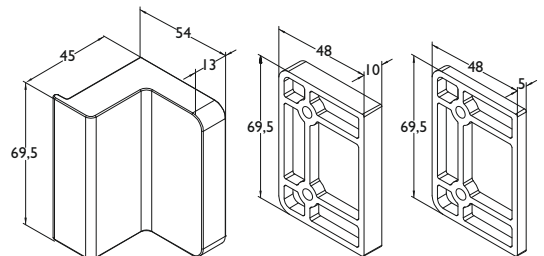

6907 Schiebetürschloß Smoke Black

Technische Details:

- aufgesetzte kantige PZ Rosette
- mit großem BAD Riegel und rot/weiß Anzeige
- für Glasstärke 8 - 12 mm
- rechts / links verwendbar
- passend für Standard-Griffmuschelbohrung

6907 GKG Gegenkasten Glas/Glas Smoke Black

Technische Details:

- mit Befestigungsschrauben für Glasstärke 8 - 12 mm
- rechts / links verwendbar
- passend für Standard-Griffmuschelbohrung

Nummer	Artikelnummer	Ausführung	ME	o. MwSt.	inkl. MwSt.
45503	6907.GKG-72	Glasmontage	Stck.	70,58 €	84,00 €

6907 GKW Gegenkasten Glas/Wand + Wandabstandsplatte Smoke Black

Technische Details:

- für Glasstärke 8 - 12 mm
- 5 mm oder 10 mm hoch
- rechts / links verwendbar
- ohne Befestigungsschrauben

Nummer	Artikelnummer	Ausführung	ME	o. MwSt.	inkl. MwSt.
45504	6907.GKW-72	Wandmontage	Stck.	53,10 €	63,20 €
45502	6907.GK/ABST/5MM-72	5 mm	Stck.	15,12 €	18,00 €
45501	6907.GK/ABST/10MM-72	10 mm	Stck.	15,12 €	18,00 €