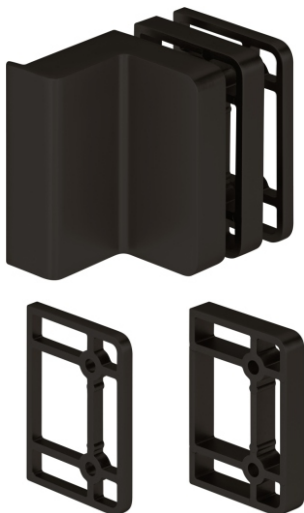

6907 Schiebetürschloß Smoke Black

Technische Details:

- aufgesetzte kantige PZ Rosette
- mit großem BAD Riegel und rot/weiß Anzeige
- für Glasstärke 8 - 12 mm
- rechts / links verwendbar
- passend für Standard-Griffmuschelbohrung

 **Passend für Schiebetür-
Muschel Bohrungen**

Nummer	Artikelnummer	Oberfläche	ME	o. MwSt.	inkl. MwSt.
45500	6907.BAD-72	Smoke Black	Stck.	296,63 €	353,00 €
45505	6907.PZ-72	Smoke Black	Stck.	276,47 €	329,00 €

6907 GKG Gegenkasten Glas/Glas Smoke Black

Technische Details:

- mit Befestigungsschrauben für Glasstärke 8 - 12 mm
- rechts / links verwendbar
- passend für Standard-Griffmuschelbohrung

Nummer	Artikelnummer	Ausführung	ME	o. MwSt.	inkl. MwSt.
45503	6907.GKG-72	Glasmontage	Stck.	70,58 €	84,00 €

6907 GKW Gegenkasten Glas/Wand + Wandabstandsplatte Smoke Black

Technische Details:

- für Glasstärke 8 - 12 mm
- 5 mm oder 10 mm hoch
- rechts / links verwendbar
- ohne Befestigungsschrauben

Nummer	Artikelnummer	Ausführung	ME	o. MwSt.	inkl. MwSt.
45504	6907.GKW-72	Wandmontage	Stck.	53,10 €	63,20 €
45502	6907.GK/ABST/5MM-72	5 mm	Stck.	15,12 €	18,00 €
45501	6907.GK/ABST/10MM-72	10 mm	Stck.	15,12 €	18,00 €