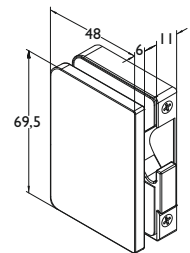

Technische Details:

- mit Befestigungsschrauben für Glasstärke 8 - 12 mm
- rechts / links verwendbar
- passend für Standard-Griffmuschelbohrung

Nummer	Artikelnummer	Ausführung	ME	o. MwSt.	inkl. MwSt.
45503	6907.GKG-72	Glasmontage	Stck.	70,58 €	84,00 €