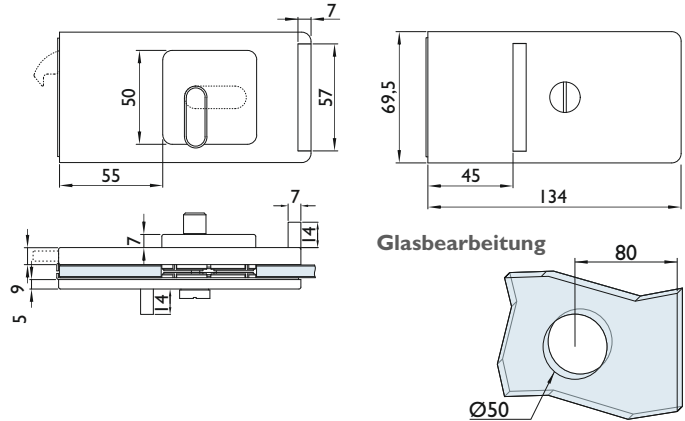

6907 Schiebetürschloß Smoke Black

Technische Details:

- aufgesetzte kantige PZ Rosette
- mit großem BAD Riegel und rot/weiß Anzeige
- für Glasstärke 8 - 12 mm
- rechts / links verwendbar
- passend für Standard-Griffmuschelbohrung

6907 GKG Gegenkasten Glas/Glas Smoke Black

Technische Details:

- mit Befestigungsschrauben für Glasstärke 8 - 12 mm
- rechts / links verwendbar
- passend für Standard-Griffmuschelbohrung

Nummer	Artikelnummer	Ausführung	ME	o. MwSt.	inkl. MwSt.
45503	6907.GKG-72	Glasmontage	Stck.	70,58 €	84,00 €

6907 GKW Gegenkasten Glas/Wand + Wandabstandsplatte Smoke Black

Technische Details:

- für Glasstärke 8 - 12 mm
- 5 mm oder 10 mm hoch
- rechts / links verwendbar
- ohne Befestigungsschrauben

Nummer	Artikelnummer	Ausführung	ME	o. MwSt.	inkl. MwSt.
45504	6907.GKW-72	Wandmontage	Stck.	53,10 €	63,20 €
45502	6907.GK/ABST/5MM-72	5 mm	Stck.	15,12 €	18,00 €
45501	6907.GK/ABST/10MM-72	10 mm	Stck.	15,12 €	18,00 €