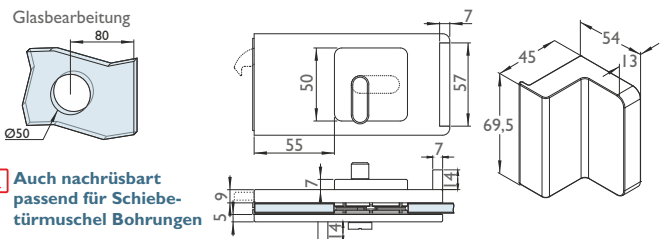

i Auch nachrüstbar
passend für Schiebetürmuschel Bohrungen