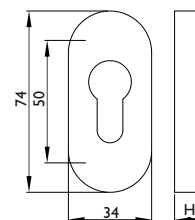

### Schieberosette 2076 S

OF 60  
Edelstahl matt

OF 17  
weiß

OF 18  
PVD

ohne Befestigungsmaterial

3 mm Höhe = Kleberosette

\*\* Kleberosette 3 mm Höhe mit Selbstklebefilm.