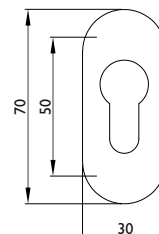

Technische Details:

Edelstahl Unterkonstruktion mit massiver Edelstahl Schiebe - Abdeckung.

Nummer	Artikelnummer	Höhe	Oberfläche	ME	o. MwSt.	inkl. MwSt.
09573	2079.S/OVAL6/MM.PZ-60	6 mm	Edelstahl matt	Stck.	19,32 €	23,00 €
08674	2079.S/OVAL9/MM.PZ-60	9 mm	Edelstahl matt	Stck.	23,02 €	27,40 €
09574	2079.S/OVAL10/MM.PZ-60	10 mm	Edelstahl matt	Stck.	23,02 €	27,40 €
12053	2079.S/OVAL12/MM.PZ-60	12 mm	Edelstahl matt	Stck.	25,71 €	30,60 €
09575	2079.S/OVAL15/MM.PZ-60	15 mm	Edelstahl matt	Stck.	27,98 €	33,30 €