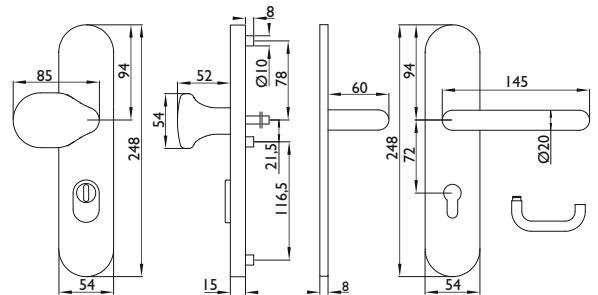

# SCHUTZBESCHLAG ES1 (EN2)

für Haus- und Wohnungs-Eingangstüren

## Schutzgarnitur 2089/3128 KS (KSH) Edelstahl matt

### Technische Details:

Ausführung KS = 72 mm Entfernung / 8 mm Vierkant / Befestigungsschrauben für Tst. 36 - 53 mm.\*  
 Ausführung KSH = 92 mm Entfernung / 8 mm Vierkant mit Hülse 8 auf 10 mm / Befestigungsschrauben für Tst. 64 - 83 mm.\*  
 Knopf links und rechts verstellbar. Kernziehschutz (KS/KSH) für Zylinderüberstand 8 - 15 mm

### Technische Details:

Ausführung KS = 72 mm Entfernung / 8 mm Vierkant / Befestigungsschrauben für Tst. 36 - 53 mm.\*  
 Ausführung KSH = 92 mm Entfernung / 8 mm Vierkant mit Hülse 8 auf 10 mm / Befestigungsschrauben für Tst. 64 - 83 mm.\*  
 Kernziehschutz (KS/KSH) für Zylinderüberstand 8 - 15 mm