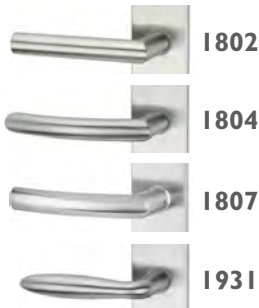

# SCHUTZBESCHLAG ES1 (EN2)

für Haus- und Wohnungs-Eingangstüren

## Schutzgarnitur 2089/3128 KS (KSH) Edelstahl matt

### Technische Details:

Ausführung KS = 72 mm Entfernung / 8 mm Vierkant / Befestigungsschrauben für Tst. 36 - 53 mm.\*  
 Ausführung KSH = 92 mm Entfernung / 8 mm Vierkant mit Hülse 8 auf 10 mm / Befestigungsschrauben für Tst. 64 - 83 mm.\*  
 Knopf links und rechts verstellbar. Kernziehschutz (KS/KSH) für Zylinderüberstand 8 - 15 mm