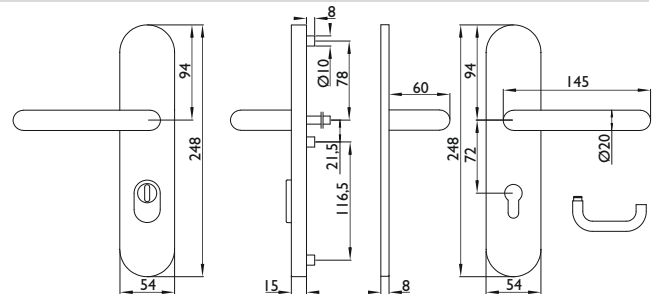

## Schutzgarnitur 2089/3128 KS (KSH) Edelstahl matt

### Technische Details:

Ausführung KS = 72 mm Entfernung / 8 mm Vierkant / Befestigungsschrauben für Tst. 36 - 53 mm.\*  
 Ausführung KSH = 92 mm Entfernung / 8 mm Vierkant mit Hülse 8 auf 10 mm / Befestigungsschrauben für Tst. 64 - 83 mm.\*  
 Knopf links und rechts verstellbar. Kernziehschutz (KS/KSH) für Zylinderüberstand 8 - 15 mm

### Technische Details:

Ausführung KS = 72 mm Entfernung / 8 mm Vierkant / Befestigungsschrauben für Tst. 36 - 53 mm.\*  
 Ausführung KSH = 92 mm Entfernung / 8 mm Vierkant mit Hülse 8 auf 10 mm / Befestigungsschrauben für Tst. 64 - 83 mm.\*  
 Kernziehschutz (KS/KSH) für Zylinderüberstand 8 - 15 mm