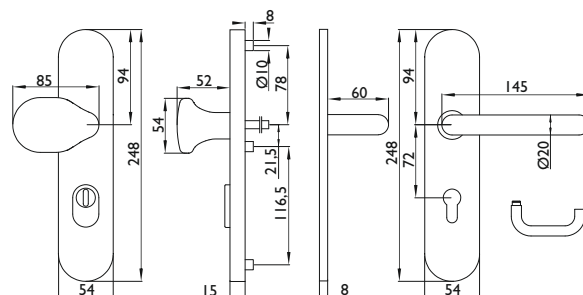

## Feuerschutz - Schutzgarnitur ESI (EN2)

2089**FS**/3128 KS, 72 mm

EN 1906 Klasse 4

Edelstahl matt

1802

1806

1808

### Technische Details:

72 mm Entfernung mit Kernziehschutz / 9 mm Vierkant / Befestigungsschrauben für Tst. 38 - 63 mm  
Drücker fest/drehbar montiert auf dem Innen - Langschild. Geprüft nach Feuerschutz DIN 18273  
Knopf links und rechts verstellbar. Kernziehschutz (KS) für Zylinderüberstand 8 - 15 mm

### Technische Details:

72 mm Entfernung / 9 mm geteilter Vierkant Teilung 53/59 mm / Befestigungsschrauben für Tst. 38 - 48 mm  
Drücker fest/drehbar montiert auf dem Innen - Langschild. Geprüft nach Feuerschutz DIN 18273  
Drücker nach Panik DIN EN 179 geprüft.