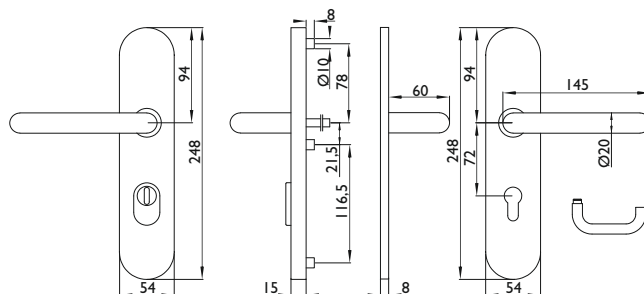

### Technische Details:

72 mm Entfernung mit Kernziehschutz / 9 mm Vierkant / Befestigungsschrauben für Tst. 38 - 63 mm  
Drücker fest/drehbar montiert auf dem Innen - Langschild. Geprüft nach Feuerschutz DIN 18273  
Knopf links und rechts verstellbar. Kernziehschutz (KS) für Zylinderüberstand 8 - 15 mm

## Feuerschutz - Schutzgarnitur ESI (EN2)

2089**FS** KS, 72 mm

EN 1906 Klasse 4

Edelstahl matt

1802

1808

### Technische Details:

72 mm Entfernung mit Kernziehschutz / 9 mm Vierkant / Befestigungsschrauben für Tst. 38 - 63 mm  
Drücker fest/drehbar montiert auf dem Innen - Langschild. Geprüft nach Feuerschutz DIN 18273  
Kernziehschutz (KS) für Zylinderüberstand 8 - 15 mm

### Technische Details:

72 mm Entfernung / 9 mm geteilter Vierkant Teilung 53/59 mm / Befestigungsschrauben für Tst. 38 - 48 mm  
Drücker fest/drehbar montiert auf dem Innen - Langschild. Geprüft nach Feuerschutz DIN 18273  
Drücker nach Panik DIN EN 179 geprüft.