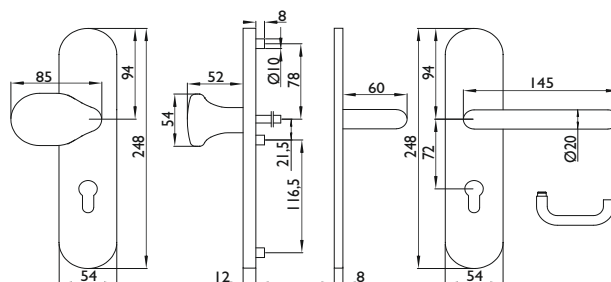

SCHUTZBESCHLAG ES1 (EN2)

für Haus- und Wohnungs-Eingangstüren

Schutzgarnitur 2091/3128 S (SH) Edelstahl matt

Technische Details:

Ausführung S = 72 mm Entfernung / 8 mm Vierkant / Befestigungsschrauben für Tst. 37 - 50 mm.*
Ausführung SH = 92 mm Entfernung / 8 mm Vierkant mit Hülse 8 auf 10 mm / Befestigungsschrauben für Tst. 64 - 83 mm.*
Knopf links und rechts verstellbar.

Nummer	Artikelnummer	Ausführung	ME	o. MwSt.	inkl. MwSt.
32274	1801/2091.S/3128/EN2.PZW-60	72 mm	Grt.	87,68 €	104,35 €
32276	1801/2091.SH/3128/EN2.PZW-60	92 mm	Grt.	87,68 €	104,35 €
32282	1802/2091.S/3128/EN2.PZW-60	72 mm	Grt.	87,68 €	104,35 €
32284	1802/2091.SH/3128/EN2.PZW-60	92 mm	Grt.	87,68 €	104,35 €
32298	1804/2091.S/3128/EN2.PZW-60	72 mm	Grt.	90,16 €	107,30 €
32300	1804/2091.SH/3128/EN2.PZW-60	92 mm	Grt.	90,16 €	107,30 €
32314	1807/2091.S/3128/EN2.PZW-60	72 mm	Grt.	90,16 €	107,30 €
32316	1807/2091.SH/3128/EN2.PZW-60	92 mm	Grt.	90,16 €	107,30 €
32330	1931/2091.S/3128/EN2.PZW-60	72 mm	Grt.	93,10 €	110,80 €
32332	1931/2091.SH/3128/EN2.PZW-60	92 mm	Grt.	93,10 €	110,80 €

Schutzgarnitur 2091 S (SH) Edelstahl matt

Technische Details:

Ausführung S = 72 mm Entfernung / 8 mm Vierkant / Befestigungsschrauben für Tst. 37 - 50 mm.*
Ausführung SH = 92 mm Entfernung / 8 mm Vierkant mit Hülse 8 auf 10 mm / Befestigungsschrauben für Tst. 64 - 83 mm.*

Nummer	Artikelnummer	Ausführung	ME	o. MwSt.	inkl. MwSt.
32273	1801/2091.S/EN2.PZ-60	72 mm	Grt.	73,09 €	87,00 €
32275	1801/2091.SH/EN2.PZ-60	92 mm	Grt.	73,09 €	87,00 €
32281	1802/2091.S/EN2.PZ-60	72 mm	Grt.	73,09 €	87,00 €
32283	1802/2091.SH/EN2.PZ-60	92 mm	Grt.	73,09 €	87,00 €
32297	1804/2091.S/EN2.PZ-60	72 mm	Grt.	78,05 €	92,90 €
32299	1804/2091.SH/EN2.PZ-60	92 mm	Grt.	78,05 €	92,90 €
32313	1807/2091.S/EN2.PZ-60	72 mm	Grt.	78,05 €	92,90 €
32315	1807/2091.SH/EN2.PZ-60	92 mm	Grt.	78,05 €	92,90 €
32329	1931/2091.S/EN2.PZ-60	72 mm	Grt.	83,93 €	99,90 €
32331	1931/2091.SH/EN2.PZ-60	92 mm	Grt.	83,93 €	99,90 €