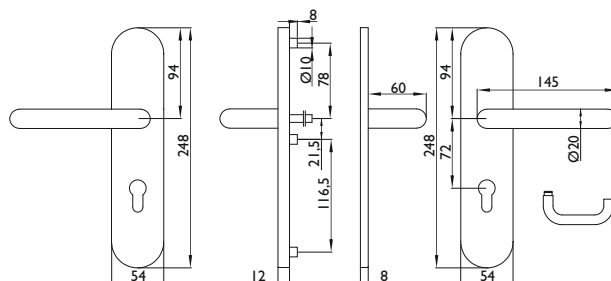

SCHUTZBESCHLAG ES1 (EN2)

für Haus- und Wohnungs-Eingangstüren

Schutzgarnitur 2091/3128 S (SH) Edelstahl matt

Technische Details:

Ausführung S = 72 mm Entfernung / 8 mm Vierkant / Befestigungsschrauben für Tst. 37 - 50 mm.*
Ausführung SH = 92 mm Entfernung / 8 mm Vierkant mit Hülse 8 auf 10 mm / Befestigungsschrauben für Tst. 64 - 83 mm.*
Knopf links und rechts verstellbar.

Nummer	Artikelnummer	Ausführung	ME	o. MwSt.	inkl. MwSt.
32274	1801/2091.S/3128/EN2.PZW-60	72 mm	Grt.	87,68 €	104,35 €
32276	1801/2091.SH/3128/EN2.PZW-60	92 mm	Grt.	87,68 €	104,35 €
32282	1802/2091.S/3128/EN2.PZW-60	72 mm	Grt.	87,68 €	104,35 €
32284	1802/2091.SH/3128/EN2.PZW-60	92 mm	Grt.	87,68 €	104,35 €
32298	1804/2091.S/3128/EN2.PZW-60	72 mm	Grt.	90,16 €	107,30 €
32300	1804/2091.SH/3128/EN2.PZW-60	92 mm	Grt.	90,16 €	107,30 €
32314	1807/2091.S/3128/EN2.PZW-60	72 mm	Grt.	90,16 €	107,30 €
32316	1807/2091.SH/3128/EN2.PZW-60	92 mm	Grt.	90,16 €	107,30 €
32330	1931/2091.S/3128/EN2.PZW-60	72 mm	Grt.	93,10 €	110,80 €
32332	1931/2091.SH/3128/EN2.PZW-60	92 mm	Grt.	93,10 €	110,80 €

Schutzgarnitur 2091 S (SH) Edelstahl matt

Technische Details:

Ausführung S = 72 mm Entfernung / 8 mm Vierkant / Befestigungsschrauben für Tst. 37 - 50 mm.*
Ausführung SH = 92 mm Entfernung / 8 mm Vierkant mit Hülse 8 auf 10 mm / Befestigungsschrauben für Tst. 64 - 83 mm.*

Nummer	Artikelnummer	Ausführung	ME	o. MwSt.	inkl. MwSt.
32273	1801/2091.S/EN2.PZ-60	72 mm	Grt.	73,09 €	87,00 €
32275	1801/2091.SH/EN2.PZ-60	92 mm	Grt.	73,09 €	87,00 €
32281	1802/2091.S/EN2.PZ-60	72 mm	Grt.	73,09 €	87,00 €
32283	1802/2091.SH/EN2.PZ-60	92 mm	Grt.	73,09 €	87,00 €
32297	1804/2091.S/EN2.PZ-60	72 mm	Grt.	78,05 €	92,90 €
32299	1804/2091.SH/EN2.PZ-60	92 mm	Grt.	78,05 €	92,90 €
32313	1807/2091.S/EN2.PZ-60	72 mm	Grt.	78,05 €	92,90 €
32315	1807/2091.SH/EN2.PZ-60	92 mm	Grt.	78,05 €	92,90 €
32329	1931/2091.S/EN2.PZ-60	72 mm	Grt.	83,93 €	99,90 €
32331	1931/2091.SH/EN2.PZ-60	92 mm	Grt.	83,93 €	99,90 €