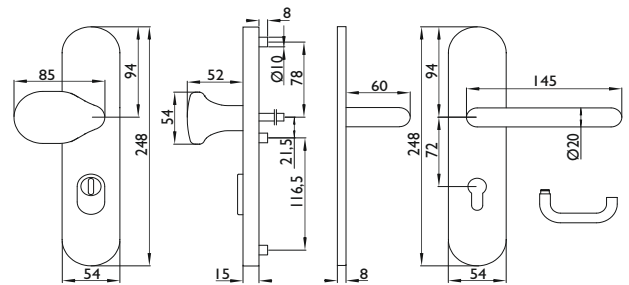

# SCHUTZBESCHLAG ES1 (EN2)

für Haus- und Wohnungs-Eingangstüren

### Technische Details:

Ausführung KS = 72 mm Entfernung / 8 mm Vierkant / Befestigungsschrauben für Tst. 37 - 50 mm.\*

Ausführung KSH = 92 mm Entfernung / 8 mm Vierkant mit Hülse 8 auf 10 mm / Befestigungsschrauben für Tst. 64 - 83 mm.\*

Knopf links und rechts verstellbar. Kernziehschutz (KS/KSH) für Zylinderüberstand 9 - 14 mm.

Nummer	Artikelnummer	Ausführung	ME	o. MwSt.	inkl. MwSt.
32270	1801/2091.KS/3128/EN2.PZW-60	72 mm	Gr.	101,96 €	121,35 €
32272	1801/2091.KSH/3128/EN2.PZW-60	92 mm	Gr.	101,96 €	121,35 €
32278	1802/2091.KS/3128/EN2.PZW-60	72 mm	Gr.	101,96 €	121,35 €
32280	1802/2091.KSH/3128/EN2.PZW-60	92 mm	Gr.	101,96 €	121,35 €
32294	1804/2091.KS/3128/EN2.PZW-60	72 mm	Gr.	104,44 €	124,30 €
32296	1804/2091.KSH/3128/EN2.PZW-60	92 mm	Gr.	104,44 €	124,30 €
32310	1807/2091.KS/3128/EN2.PZW-60	72 mm	Gr.	104,44 €	124,30 €
32312	1807/2091.KSH/3128/EN2.PZW-60	92 mm	Gr.	104,44 €	124,30 €
32326	1931/2091.KS/3128/EN2.PZW-60	72 mm	Gr.	107,38 €	127,80 €
32328	1931/2091.KSH/3128/EN2.PZW-60	92 mm	Gr.	107,38 €	127,80 €