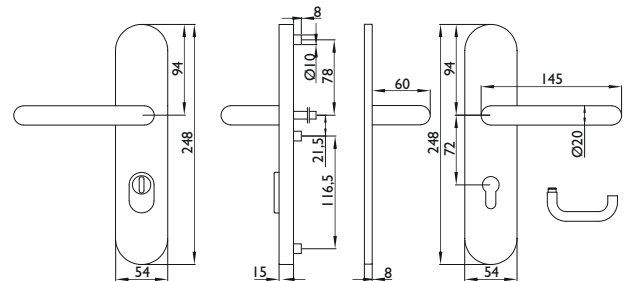

### Technische Details:

Ausführung KS = 72 mm Entfernung / 8 mm Vierkant / Befestigungsschrauben für Tst. 37 - 50 mm.\*

Ausführung KSH = 92 mm Entfernung / 8 mm Vierkant mit Hülse 8 auf 10 mm / Befestigungsschrauben für Tst. 64 - 83 mm.\*

Knopf links und rechts verstellbar. Kernziehschutz (KS/KSH) für Zylinderüberstand 9 - 14 mm.

Nummer	Artikelnummer	Ausführung	ME	o. MwSt.	inkl. MwSt.
32270	1801/2091.KS/3128/EN2.PZW-60	72 mm	Gr.	101,96 €	121,35 €
32272	1801/2091.KSH/3128/EN2.PZW-60	92 mm	Gr.	101,96 €	121,35 €
32278	1802/2091.KS/3128/EN2.PZW-60	72 mm	Gr.	101,96 €	121,35 €
32280	1802/2091.KSH/3128/EN2.PZW-60	92 mm	Gr.	101,96 €	121,35 €
32294	1804/2091.KS/3128/EN2.PZW-60	72 mm	Gr.	104,44 €	124,30 €
32296	1804/2091.KSH/3128/EN2.PZW-60	92 mm	Gr.	104,44 €	124,30 €
32310	1807/2091.KS/3128/EN2.PZW-60	72 mm	Gr.	104,44 €	124,30 €
32312	1807/2091.KSH/3128/EN2.PZW-60	92 mm	Gr.	104,44 €	124,30 €
32326	1931/2091.KS/3128/EN2.PZW-60	72 mm	Gr.	107,38 €	127,80 €
32328	1931/2091.KSH/3128/EN2.PZW-60	92 mm	Gr.	107,38 €	127,80 €