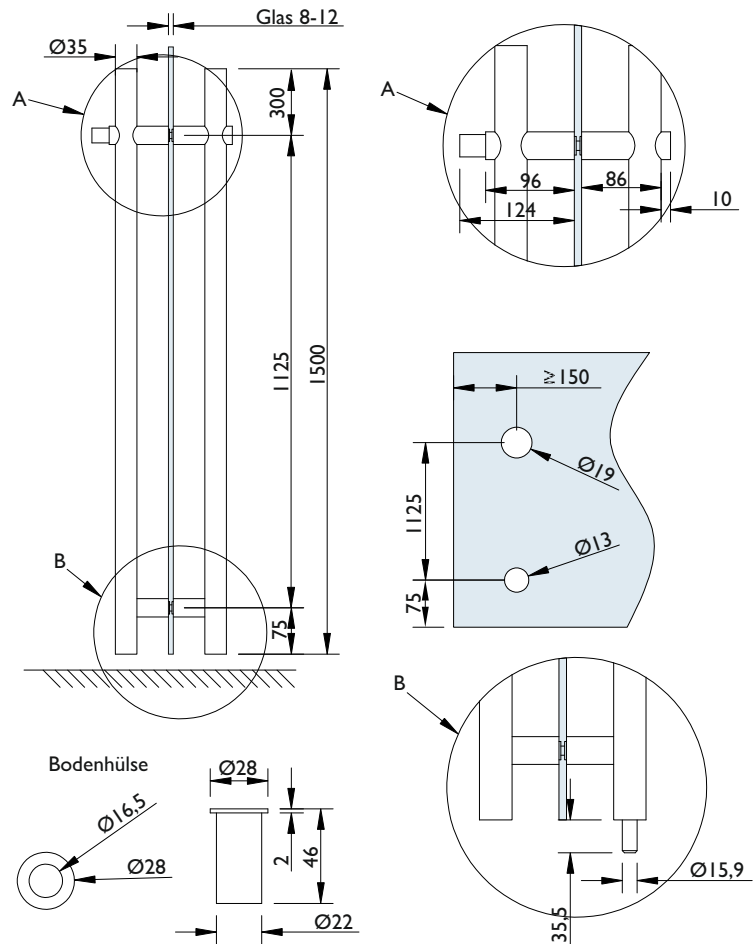

# STOSSGRIFFE

Paarweise an Glastüren, abschließbar

Serie 8000 ZYL, abschließbar

## Technische Details:

- inkl. paarweiser Befestigung für Glas
- Glasstärke 8 - 12 mm
- Zylinder mit 5 Wendeschlüsseln  
(Zylinder gleichschließend siehe Seite 172)
- Innen mit Drehknopf oder beids. Schlüssel
- inkl. Bodenbuchse mit Federverschluss

## Glasbearbeitung / Abmessungen:

12821

42490

Nummer	Artikelnummer	Oberfläche	ME	o. Mwst.	inkl. Mwst.
12821	8000.ZYL/1500/1125/35Ø-60	Edelstahl matt	Paar	346,63 €	412,50 €
42490	8000.ZYL/1500.DOP/1125/35Ø-60	Edelstahl matt	Paar	346,63 €	412,50 €
24633	8099/HOLZ	Stahl	Paar	49,83 €	59,30 €

**8099 Holz (nur für Griff mit eins. Knauf verwendbar)**  
(siehe Seite 173)