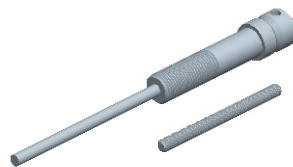

# STOSSGRIFFE

Paarweise an Glastüren, abschließbar

Serie 8000 ZYL, abschließbar

## Technische Details:

- inkl. paarweiser Befestigung für Glas
- Glasstärke 8 - 12 mm
- Zylinder mit 5 Wendeschlüsseln  
(Zylinder gleichschließend siehe Seite 172)
- Innen mit Drehknopf oder beids. Schlüssel
- inkl. Bodenbuchse mit Federverschluss

## Glasbearbeitung / Abmessungen:

12821

42490

Nummer	Artikelnummer	Oberfläche	ME	o. Mwst.	inkl. Mwst.
12821	8000.ZYL/1500/1125/35Ø-60	Edelstahl matt	Paar	346,63 €	412,50 €
42490	8000.ZYL/1500.DOP/1125/35Ø-60	Edelstahl matt	Paar	346,63 €	412,50 €
24633	8099/HOLZ	Stahl	Paar	49,83 €	59,30 €

**8099 Holz (nur für Griff mit eins. Knauf verwendbar)**  
(siehe Seite 173)