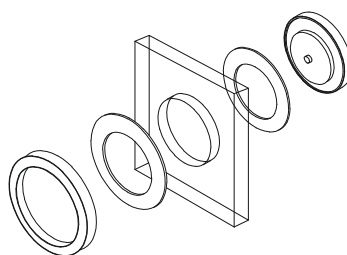

GRIFFMUSCHELN FÜR GLASTÜREN

Schiebetürmuscheln

Schiebetürmuscheln, offen
für Glastüren

Nummer	Artikelnummer	Oberfläche	ME	o. Mwst.	inkl. Mwst.
07439	6401-60	Edelstahl matt	Stck.	61,42 €	73,10 €
10984	6401-FI	Silberfarben eloxiert	Stck.	56,13 €	66,80 €

Schiebetürmuscheln, geschlossen
für Glastüren

Nummer	Artikelnummer	Oberfläche	ME	o. Mwst.	inkl. Mwst.
07441	6403-60	Edelstahl matt	Stck.	61,42 €	73,10 €
14113	6403-61	Edelstahl poliert	Stck.	70,67 €	84,10 €
10985	6403-FI	Silberfarben eloxiert	Stck.	56,13 €	66,80 €
43971	6403-72	Smoke Black	Stck.	92,43 €	110,00 €
46036	6403-74	Classic Black, mattschwarz	Stck.	61,42 €	73,10 €

Schiebetürmuscheln, offen
kantig aus Aluminium

Nummer	Artikelnummer	Oberfläche	ME	o. Mwst.	inkl. Mwst.
14776	6401.K-FI	Silberfarben eloxiert	Stck.	62,26 €	74,10 €
14777	6401.K-20	Edelstahlfarben	Stck.	62,26 €	74,10 €