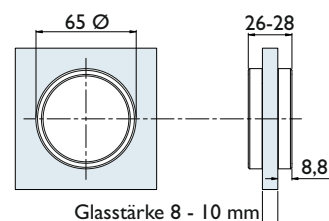

Schiebetürmuscheln, geschlossen
für Glastüren

Nummer	Artikelnummer	Oberfläche	ME	o. Mwst.	inkl. Mwst.
07441	6403-60	Edelstahl matt	Stck.	61,42 €	73,10 €
14113	6403-61	Edelstahl poliert	Stck.	70,67 €	84,10 €
10985	6403-FI	Silberfarben eloxiert	Stck.	56,13 €	66,80 €
43971	6403-72	Smoke Black	Stck.	92,43 €	110,00 €
46036	6403-74	Classic Black, mattschwarz	Stck.	61,42 €	73,10 €

Schiebetürmuscheln, offen
kantig aus Aluminium

Nummer	Artikelnummer	Oberfläche	ME	o. Mwst.	inkl. Mwst.
14776	6401.K-FI	Silberfarben eloxiert	Stck.	62,26 €	74,10 €
14777	6401.K-20	Edelstahlfarben	Stck.	62,26 €	74,10 €