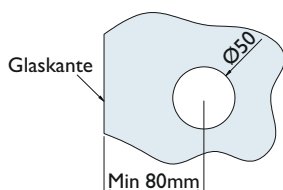

GRIFFMUSCHELN FÜR GLASTÜREN

Schiebetürmuscheln

Schiebetürmuscheln, offen
für Glastüren

Nummer	Artikelnummer	Oberfläche	ME	o. Mwst.	inkl. Mwst.
07439	6401-60	Edelstahl matt	Stck.	61,42 €	73,10 €
10984	6401-FI	Silberfarben eloxiert	Stck.	56,13 €	66,80 €

Schiebetürmuscheln, geschlossen
für Glastüren

Nummer	Artikelnummer	Oberfläche	ME	o. Mwst.	inkl. Mwst.
07441	6403-60	Edelstahl matt	Stck.	61,42 €	73,10 €
14113	6403-61	Edelstahl poliert	Stck.	70,67 €	84,10 €
10985	6403-FI	Silberfarben eloxiert	Stck.	56,13 €	66,80 €
43971	6403-72	Smoke Black	Stck.	92,43 €	110,00 €
46036	6403-74	Classic Black, mattschwarz	Stck.	61,42 €	73,10 €

Schiebetürmuscheln, offen
kantig aus Aluminium

Nummer	Artikelnummer	Oberfläche	ME	o. Mwst.	inkl. Mwst.
14776	6401.K-FI	Silberfarben eloxiert	Stck.	62,26 €	74,10 €
14777	6401.K-20	Edelstahlfarben	Stck.	62,26 €	74,10 €