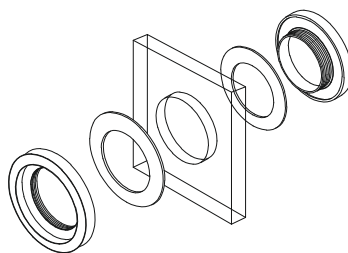

GRIFFMUSCHELN FÜR GLASTÜREN

Schiebetürmuscheln

Schiebetürmuscheln, offen
für Glastüren

Nummer	Artikelnummer	Oberfläche	ME	o. Mwst.	inkl. Mwst.
07439	6401-60	Edelstahl matt	Stck.	61,42 €	73,10 €
10984	6401-FI	Silberfarben eloxiert	Stck.	56,13 €	66,80 €

Schiebetürmuscheln, geschlossen
für Glastüren

Nummer	Artikelnummer	Oberfläche	ME	o. Mwst.	inkl. Mwst.
07441	6403-60	Edelstahl matt	Stck.	61,42 €	73,10 €
14113	6403-61	Edelstahl poliert	Stck.	70,67 €	84,10 €
10985	6403-FI	Silberfarben eloxiert	Stck.	56,13 €	66,80 €
43971	6403-72	Smoke Black	Stck.	92,43 €	110,00 €
46036	6403-74	Classic Black, mattschwarz	Stck.	61,42 €	73,10 €

Schiebetürmuscheln, offen
kantig aus Aluminium

Nummer	Artikelnummer	Oberfläche	ME	o. Mwst.	inkl. Mwst.
14776	6401.K-FI	Silberfarben eloxiert	Stck.	62,26 €	74,10 €
14777	6401.K-20	Edelstahlfarben	Stck.	62,26 €	74,10 €