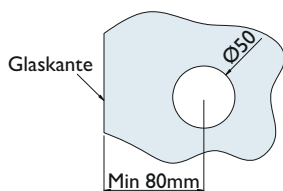

Schiebetürmuscheln, geschlossen
für Glastüren

Nummer	Artikelnummer	Oberfläche	ME	o. Mwst.	inkl. Mwst.
07441	6403-60	Edelstahl matt	Stck.	61,42 €	73,10 €
14113	6403-61	Edelstahl poliert	Stck.	70,67 €	84,10 €
10985	6403-FI	Silberfarben eloxiert	Stck.	56,13 €	66,80 €
43971	6403-72	Smoke Black	Stck.	92,43 €	110,00 €
46036	6403-74	Classic Black, mattschwarz	Stck.	61,42 €	73,10 €

Schiebetürmuscheln, offen
kantig aus Aluminium

Nummer	Artikelnummer	Oberfläche	ME	o. Mwst.	inkl. Mwst.
14776	6401.K-FI	Silberfarben eloxiert	Stck.	62,26 €	74,10 €
14777	6401.K-20	Edelstahlfarben	Stck.	62,26 €	74,10 €