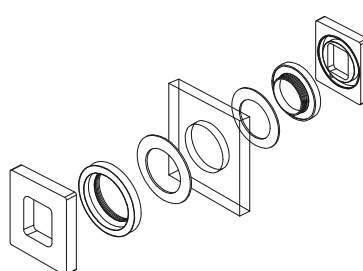

GRIFFMUSCHELN FÜR GLASTÜREN

Schiebetürmuscheln

Schiebetürmuscheln, offen
für Glastüren

Nummer	Artikelnummer	Oberfläche	ME	o. Mwst.	inkl. Mwst.
07439	6401-60	Edelstahl matt	Stck.	61,42 €	73,10 €
10984	6401-FI	Silberfarben eloxiert	Stck.	56,13 €	66,80 €

Schiebetürmuscheln, geschlossen
für Glastüren

Nummer	Artikelnummer	Oberfläche	ME	o. Mwst.	inkl. Mwst.
07441	6403-60	Edelstahl matt	Stck.	61,42 €	73,10 €
14113	6403-61	Edelstahl poliert	Stck.	70,67 €	84,10 €
10985	6403-FI	Silberfarben eloxiert	Stck.	56,13 €	66,80 €
43971	6403-72	Smoke Black	Stck.	92,43 €	110,00 €
46036	6403-74	Classic Black, mattschwarz	Stck.	61,42 €	73,10 €

Schiebetürmuscheln, offen
kantig aus Aluminium

Nummer	Artikelnummer	Oberfläche	ME	o. Mwst.	inkl. Mwst.
14776	6401.K-FI	Silberfarben eloxiert	Stck.	62,26 €	74,10 €
14777	6401.K-20	Edelstahlfarben	Stck.	62,26 €	74,10 €