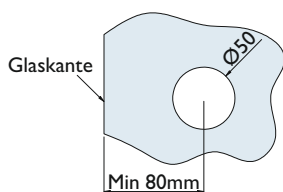

GRIFFMUSCHELN FÜR GLASTÜREN

Schiebetürmuscheln

Schiebetürmuscheln, offen
für Glastüren

Nummer	Artikelnummer	Oberfläche	ME	o. Mwst.	inkl. Mwst.
07439	6401-60	Edelstahl matt	Stck.	61,42 €	73,10 €
10984	6401-FI	Silberfarben eloxiert	Stck.	56,13 €	66,80 €

Schiebetürmuscheln, geschlossen
für Glastüren