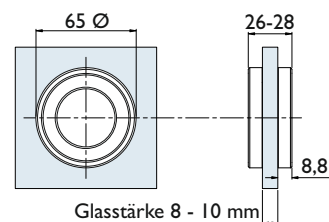

GRIFFMUSCHELN FÜR GLASTÜREN

Schiebetürmuscheln

Schiebetürmuscheln, offen
für Glastüren

Nummer	Artikelnummer	Oberfläche	ME	o. Mwst.	inkl. Mwst.
07439	6401-60	Edelstahl matt	Stck.	61,42 €	73,10 €
10984	6401-FI	Silberfarben eloxiert	Stck.	56,13 €	66,80 €

Schiebetürmuscheln, geschlossen
für Glastüren