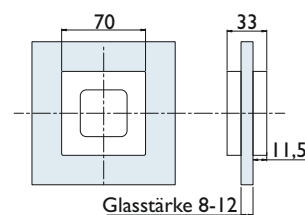

Schiebetürmuscheln, offen
kantig aus Aluminium

Nummer	Artikelnummer	Oberfläche	ME	o. Mwst.	inkl. Mwst.
14776	6401.K-FI	Silberfarben eloxiert	Stck.	62,26 €	74,10 €
14777	6401.K-20	Edelstahlfarben	Stck.	62,26 €	74,10 €