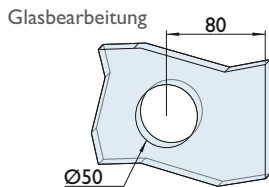

### Technische Details:

- aufgesetzter kantiger PZ Rosette
- mit großem BAD Riegel und rot/weiß Anzeige
- für Glasstärke 8 - 12 mm
- rechts / links verwendbar
- passend für Standard-Griffmuschelbohrung