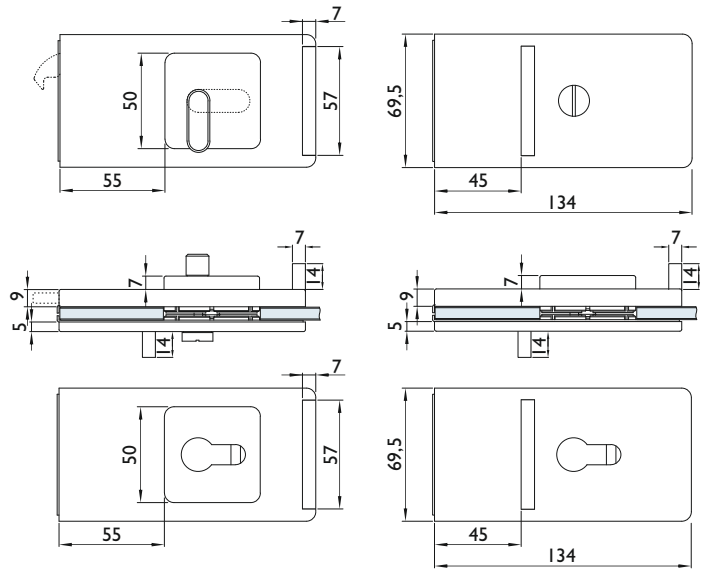

### Technische Details:

- aufgesetzter kantiger PZ Rosette
- mit großem BAD Riegel und rot/weiß Anzeige
- für Glasstärke 8 - 12 mm
- rechts / links verwendbar
- passend für Standard-Griffmuschelbohrung