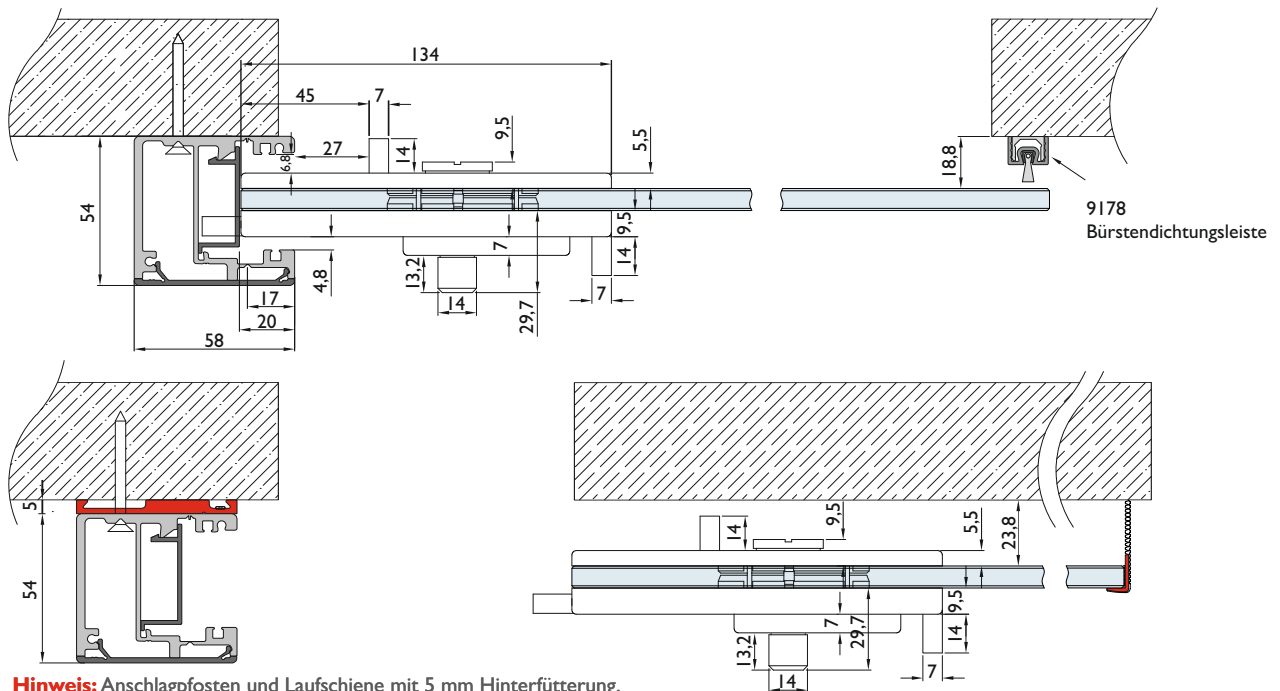

## Schiebetürbeschlag 6907

### Technische Details:

- aufgesetzter kantiger PZ Rosette
- mit großem BAD Riegel und rot/weiß Anzeige
- für Glasstärke 8 - 12 mm
- rechts / links verwendbar
- passend für Standard-Griffmuschelbohrung

**Hinweis:** Anschlagpfosten und Laufschiene mit 5 mm Hinterfüterung. Dadurch kann die Tür inkl. dem Schloss komplett vor die Wand gefahren werden und gibt die ganze Durchgangs-Breite frei.