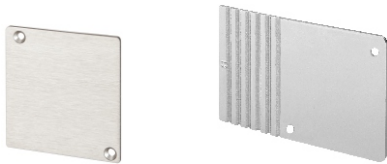

SERIE 9170 SAN REMO

Zubehör Einzelteile

San Remo Abdeckkappe für Laufschiene
zur Verschraubung an der Laufschiene

9170.AL/ENDK/APPE 9170.AL/ENDK/APPE/ABST

Technische Details:

Endkappen zur festen Verschraubung mittels Gewindeschrauben M 3 x 5 mm an der Laufschiene
ABST= Endkappe zur Verwendung mit Abstandsprofilen (max. Aufbau 20 mm)

Nummer	Artikelnummer	Oberfläche	ME	o. MwSt	inkl. MwSt
23009	9170.AL/ENDK/APPE-FI	F1 silberfarben	Paar	17,81 €	21,20 €
23008	9170.AL/ENDK/APPE/ABST-FI	F1 silberfarben	Paar	20,92 €	24,90 €
23010	9170.AL/ENDK/APPE-F9	F9 edelstahlfarben	Paar	17,81 €	21,20 €
23011	9170.AL/ENDK/APPE/ABST-F9	F9 edelstahlfarben	Paar	20,92 €	24,90 €
25196	9170.AL/ENDK/APPE-41	weiß RAL 9016	Paar	29,66 €	35,30 €
25197	9170.AL/ENDK/APPE/ABST-41	weiß RAL 9016	Paar	31,76 €	37,79 €
43994	9170.AL/ENDK/APPE-74/72	Classic Black, mattschwarz	Paar	26,72 €	31,80 €
43992	9170.AL/ENDK/APPE/ABST-74/72	Classic Black, mattschwarz	Paar	31,34 €	37,30 €