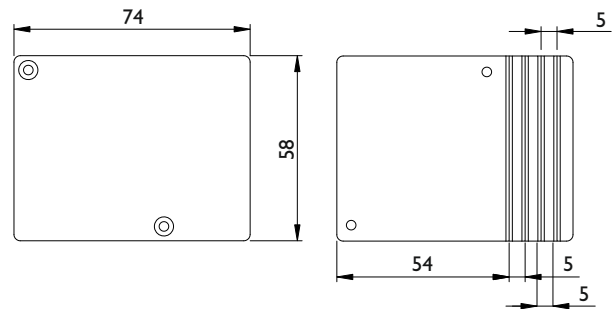

SERIE 9170 SAN REMO

Zubehör Einzelteile

San Remo Abdeckkappe für Laufschiene
zur Verschraubung an der Laufschiene

9170.AL/ENDK/APPE 9170.AL/ENDK/APPE/ABST

Technische Details:

Endkappen zur festen Verschraubung mittels Gewindeschrauben M 3 x 5 mm an der Laufschiene
ABST= Endkappe zur Verwendung mit Abstandsprofilen (max. Aufbau 20 mm)

Wand - Abstandsprofil MDF

Technische Details:

Höhe: 58 mm
MDF weiß, Kante längsseitig Edelfarben
inkl. Bohrungen Ø 7 mm: 100 mm von außen, dann 200 mm Abstand

Nummer	Artikelnummer	Länge	Oberfläche	ME	o. MwSt	inkl. MwSt
33979	9170.AL/2000.MM/MDF/12MM-F9	2000 mm	F9 edelstahlfarben	Stck.	42,01 €	50,00 €
41827	9170.AL/2000.MM/MDF/16MM-F9	2000 mm	F9 edelstahlfarben	Stck.	53,94 €	64,20 €
41828	9170.AL/2000.MM/MDF/19MM-F9	2000 mm	F9 edelstahlfarben	Stck.	55,71 €	66,30 €
33980	9170.AL/2400.MM/MDF/12MM-F9	2400 mm	F9 edelstahlfarben	Stck.	43,69 €	52,00 €
41825	9170.AL/2400.MM/MDF/16MM-F9	2400 mm	F9 edelstahlfarben	Stck.	60,00 €	71,40 €
41826	9170.AL/2400.MM/MDF/19MM-F9	2400 mm	F9 edelstahlfarben	Stck.	62,52 €	74,40 €
46833	9170.AL/2000.MM/MDF/16MM-41	2000 mm	weiß RAL 9016	Stck.	53,94 €	64,19 €
46832	9170.AL/2400.MM/MDF/16MM-41	2400 mm	weiß RAL 9016	Stck.	60,00 €	71,40 €
44673	9170.AL/2000.MM/MDF/12MM-74/72	2000 mm	Classic Black, mattschwarz	Stck.	42,01 €	50,00 €
44674	9170.AL/2400.MM/MDF/12MM-74/72	2400 mm	Classic Black, mattschwarz	Stck.	43,69 €	52,00 €