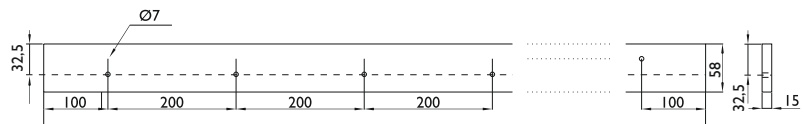

SERIE 9170 SAN REMO

Zubehör Einzelteile

San Remo Abdeckkappe für Laufschiene
zur Verschraubung an der Laufschiene

9170.AL/ENDK/APPE 9170.AL/ENDK/APPE/ABST

Technische Details:

Endkappen zur festen Verschraubung mittels Gewindeschrauben M 3 x 5 mm an der Laufschiene
ABST= Endkappe zur Verwendung mit Abstandsprofilen (max. Aufbau 20 mm)

Wand - Abstandsprofil MDF

Technische Details:

Höhe: 58 mm
MDF weiß, Kante längsseitig Edelfarben
inkl. Bohrungen Ø 7 mm: 100 mm von außen, dann 200 mm Abstand

Nummer	Artikelnummer	Länge	Oberfläche	ME	o. MwSt	inkl. MwSt
33979	9170.AL/2000.MM/MDF/12MM-F9	2000 mm	F9 edelstahlfarben	Stck.	42,01 €	50,00 €
41827	9170.AL/2000.MM/MDF/16MM-F9	2000 mm	F9 edelstahlfarben	Stck.	53,94 €	64,20 €
41828	9170.AL/2000.MM/MDF/19MM-F9	2000 mm	F9 edelstahlfarben	Stck.	55,71 €	66,30 €
33980	9170.AL/2400.MM/MDF/12MM-F9	2400 mm	F9 edelstahlfarben	Stck.	43,69 €	52,00 €
41825	9170.AL/2400.MM/MDF/16MM-F9	2400 mm	F9 edelstahlfarben	Stck.	60,00 €	71,40 €
41826	9170.AL/2400.MM/MDF/19MM-F9	2400 mm	F9 edelstahlfarben	Stck.	62,52 €	74,40 €
46833	9170.AL/2000.MM/MDF/16MM-41	2000 mm	weiß RAL 9016	Stck.	53,94 €	64,19 €
46832	9170.AL/2400.MM/MDF/16MM-41	2400 mm	weiß RAL 9016	Stck.	60,00 €	71,40 €
44673	9170.AL/2000.MM/MDF/12MM-74/72	2000 mm	Classic Black, mattschwarz	Stck.	42,01 €	50,00 €
44674	9170.AL/2400.MM/MDF/12MM-74/72	2400 mm	Classic Black, mattschwarz	Stck.	43,69 €	52,00 €