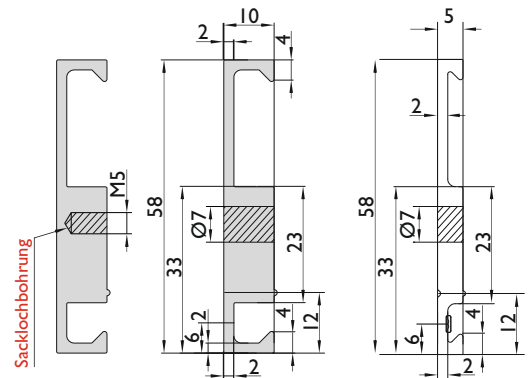

San Remo Verbreiterungsprofil
9170 / 5 bzw. 10 mm
Aluminium

Einbau in Verbindung mit der San Remo Laufschiene 9170 zur Wandmontage oder Deckenmontage. Die Abstandsprofile können bis zu 20 mm übereinander gestapelt werden. Durch den Einsatz der Endkappen mit Abbrechkante werden diese Abstandsprofile vollständig verdeckt. Dieses massive durchgängige Abstandsprofil bietet auch bei 20 mm Höhe noch eine stabile Grundlage der Schiebetürkonstruktion. **Bitte beachten Sie auch hier immer die Tragfähigkeit der Wand.**

*mit Sacklochbohrung M5, Schrauben bauseits

Nummer	Artikelnummer	Länge	Oberfläche	ME	o. MwSt.	incl. MwSt.
45573	4480/M5/10-VZ	M5 x 10 mm	Stahl verzinkt	Stück	0,33 €	0,39 €