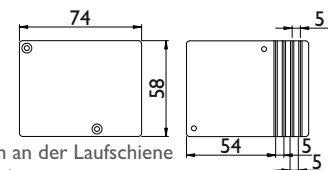

SERIE 9170 SAN REMO

Verbreiterungsprofil

Trennwand Zusatzprofil 6959 für San Remo Laufschiene 9170

zur Montage eines festen Türseitenteil an der Laufschiene im durchgängigen Design zu den Trennwandprofilen 6950/6951

Achtung:

Durch die minimalen Toleranzen in der Nut, ist ein Einzug des Profil's nur bis ca. 2000 mm möglich. Bei längeren Seitenteilen sollte das Profil geteilt werden.

Länge	Glasstärke	ME	Profil F1		o. MwSt.	incl. MwSt.
			Dichtung grau (7032)	Dichtung schwarz		
3000mm	10-10,76*	Stück	35627	35631	114,28 €	136,00 €
	12-12,76	Stück	36192	35626	114,28 €	136,00 €
6000mm	10-10,76*	Stück	30479	32550	227,73 €	271,00 €
	12-12,76	Stück	36189	35623	227,73 €	271,00 €
Fix	10-10,76*	Meter	30480	32551	43,52 €	51,80 €
	12-12,76	Meter	36190	35624	43,52 €	51,80 €
Profil F9						
3000mm	10-10,76*	Stück	35628	35632	114,28 €	136,00 €
	12-12,76	Stück	36191	35625	114,28 €	136,00 €
6000mm	10-10,76*	Stück	30481	32552	227,73 €	271,00 €
	12-12,76	Stück	36187	35621	227,73 €	271,00 €
Fix	10-10,76*	Meter	30482	32553	43,52 €	51,80 €
	12-12,76	Meter	36188	35622	43,52 €	51,80 €

*Auch für Glasdicke ab 8mm (ESG/VSG) einsetzbar. Die Statik ist vorher zwingend bauseits zu prüfen.

San Remo Abdeckkappe zur Verschraubung an der Laufschiene

Technische Details:

Endkappen zur festen Verschraubung mittels Gewindeschrauben M 3 x 5 mm an der Laufschiene
ABST= Endkappe zur Verwendung mit Abstandsprofilen (max. Aufbau 20 mm)

Nummer	Artikelnummer	Oberfläche	ME	o. MwSt	inkl. MwSt
23008	9170.AL/ENDK/APPE/ABST-F1	F1 Silberfarben	Paar	20,92 €	24,90 €
23011	9170.AL/ENDK/APPE/ABST-F9	F9 Edelstahlfarben	Paar	20,92 €	24,90 €
25197	9170.AL/ENDK/APPE/ABST-41	OF 41 Weiß RAL 9016	Paar	31,76 €	37,80 €
43992	9170.AL/ENDK/APPE/ABST-72	OF 72 Smoke Black	Paar	31,34 €	37,30 €