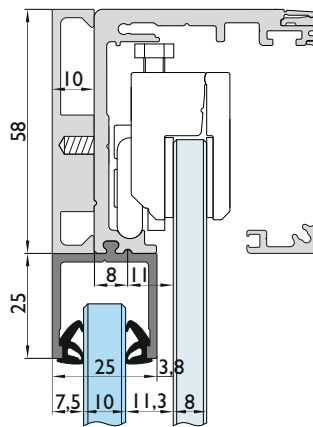

## Verbreiterungsprofil

Trennwand Zusatzprofil 6959 für San Remo Laufschiene 9170

zur Montage eines festen Türseitenteil an der Laufschiene im durchgängigen Design zu den Trennwandprofilen 6950/6951

Deckenmontage (ohne Verbreiterungsprofil)

Wandmontage oder Deckenmontage (mit Verbreiterungsprofil 10 mm)

**Achtung:**

Durch die minimalen Toleranzen in der Nut, ist ein Einzug des Profil's nur bis ca. 2000 mm möglich. Bei längeren Seitenteilen sollte das Profil geteilt werden.