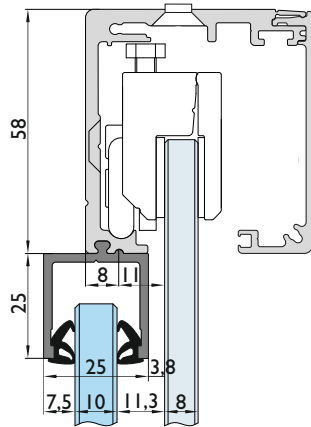

## Verbreiterungsprofil

Trennwand Zusatzprofil 6959 für San Remo Laufschiene 9170

zur Montage eines festen Türseitenteil an der Laufschiene im durchgängigen Design zu den Trennwandprofilen 6950/6951

Deckenmontage (ohne Verbreiterungsprofil)

Wandmontage oder Deckenmontage (mit Verbreiterungsprofil 10 mm)

**Achtung:**

Durch die minimalen Toleranzen in der Nut, ist ein Einzug des Profil's nur bis ca. 2000 mm möglich. Bei längeren Seitenteilen sollte das Profil geteilt werden.