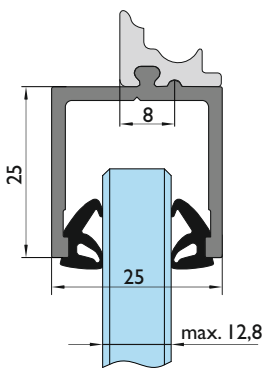

## Verbreiterungsprofil

Trennwand Zusatzprofil 6959 für San Remo Laufschiene 9170

zur Montage eines festen Türseitenteil an der Laufschiene im durchgängigen Design zu den Trennwandprofilen 6950/6951

Deckenmontage (ohne Verbreiterungsprofil)

Wandmontage oder Deckenmontage (mit Verbreiterungsprofil 10 mm)

**Achtung:**

Durch die minimalen Toleranzen in der Nut, ist ein Einzug des Profil's nur bis ca. 2000 mm möglich. Bei längeren Seitenteilen sollte das Profil geteilt werden.