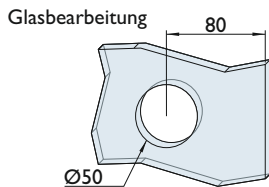

Schiebetürbeschlag 6907

Technische Details:
 aufgesetzte, kantige PZ Rosette
 mit großem BAD Riegel und rot/weiß Anzeige
 für Glasstärke 8 - 12 mm
 rechts / links verwendbar
 passend für Standard-Griffmuschelbohrung

Hinweis: Anschlagpfosten und Laufschiene mit 5 mm Hinterfüterung.
 Dadurch kann die Tür inkl. dem Schloss komplett vor die Wand gefahren werden und gibt die ganze Durchgangs-Breite frei.