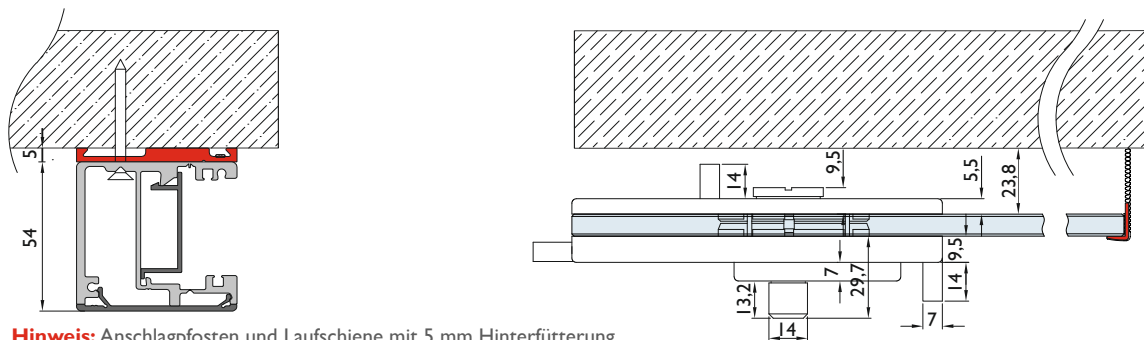

Schiebetürbeschlag 6907

Technische Details:
 aufgesetzte, kantige PZ Rosette
 mit großem BAD Riegel und rot/weiß Anzeige
 für Glasstärke 8 - 12 mm
 rechts / links verwendbar
 passend für Standard-Griffmuschelbohrung

Hinweis: Anschlagpfosten und Laufschiene mit 5 mm Hinterfüterung.
 Dadurch kann die Tür inkl. dem Schloss komplett vor die Wand gefahren werden und gibt die ganze Durchgangs-Breite frei.