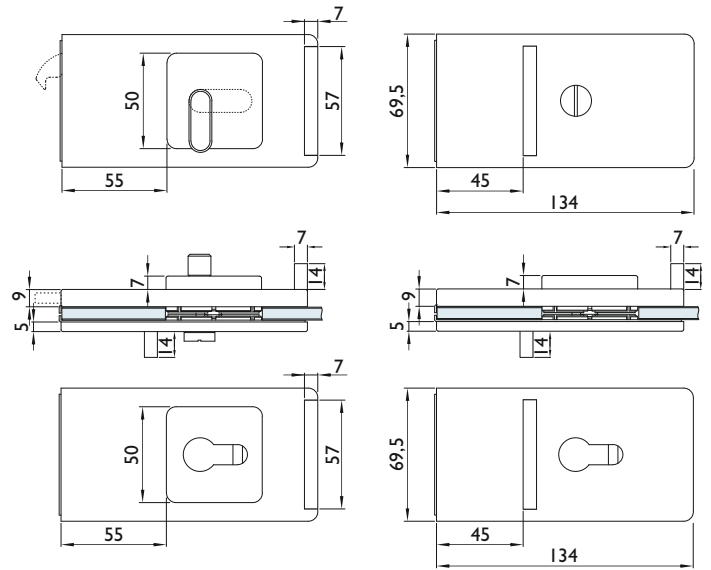

Schiebetürbeschlag 6907

Technische Details:
 aufgesetzte, kantige PZ Rosette
 mit großem BAD Riegel und rot/weiß Anzeige
 für Glasstärke 8 - 12 mm
 rechts / links verwendbar
 passend für Standard-Griffmuschelbohrung

Hinweis: Anschlagpfosten und Laufschiene mit 5 mm Hinterfüterung.
 Dadurch kann die Tür inkl. dem Schloss komplett vor die Wand gefahren werden und gibt die ganze Durchgangs-Breite frei.