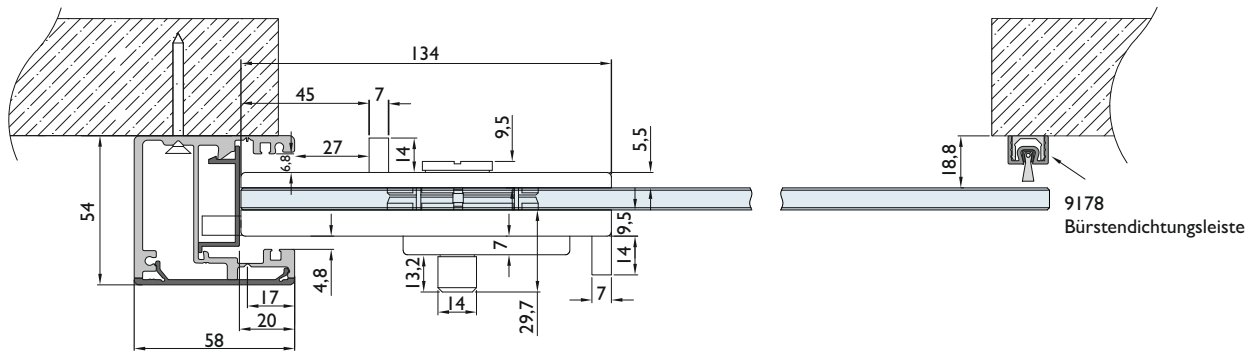

Schiebetürbeschlag 6907

Technische Details:
 aufgesetzte, kantige PZ Rosette
 mit großem BAD Riegel und rot/weiß Anzeige
 für Glasstärke 8 - 12 mm
 rechts / links verwendbar
 passend für Standard-Griffmuschelbohrung

Hinweis: Anschlagpfosten und Laufschiene mit 5 mm Hinterfüterung.
 Dadurch kann die Tür inkl. dem Schloss komplett vor die Wand gefahren werden und gibt die ganze Durchgangs-Breite frei.