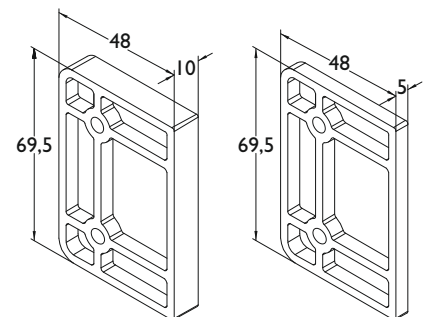

GLASSCHIEBETÜRSCHLÖSSER

Schiebetürschlösser

Gegenkasten Glas / Glas zu Schiebetürschloss 6907

Technische Details:
mit Befestigungsschrauben für Glasstärke 8 - 12 mm
rechts / links verwendbar
passend für Standard-Griffmuschelbohrung

Nummer	Artikelnummer	Ausführung	ME	o. MwSt.	inkl. MwSt.
44655	6907.GKG-20	Glasmontage	Stck.	58,23 €	69,30 €
45503	6907.GKG-74/72	Glasmontage	Stck.	70,58 €	84,00 €

Gegenkasten Glas / Wand zu Schiebetürschloss 6907

Technische Details:
für Glasstärke 8 - 12 mm
rechts / links verwendbar
ohne Befestigungsschrauben

Nummer	Artikelnummer	Ausführung	ME	o. MwSt.	inkl. MwSt.
44654	6907.GKW-20	Wandmontage	Stck.	53,10 €	63,20 €
45504	6907.GKW-74/72	Wandmontage	Stck.	63,86 €	75,99 €

Wandabstandsplatte zu 6907 GKW

Technische Details:
5 mm oder 10 mm hoch
ohne Befestigungsschrauben
rechts / links verwendbar

Nummer	Artikelnummer	Ausführung	ME	o. MwSt.	inkl. MwSt.
44657	6907.GK/ABST/5MM-20	5 mm	Stck.	12,52 €	14,90 €
44656	6907.GK/ABST/10MM-20	10 mm	Stck.	12,52 €	14,90 €
45502	6907.GK/ABST/5MM-74/72	5 mm	Stck.	15,12 €	18,00 €
45501	6907.GK/ABST/5MM-74/72	10 mm	Stck.	15,12 €	18,00 €