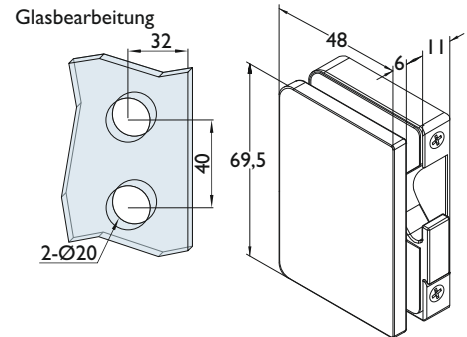

GLASSCHIEBETÜRSCHLÖSSER

Schiebetürschlösser

Gegenkasten Glas / Glas zu Schiebetürschloss 6907

Technische Details:
mit Befestigungsschrauben für Glasstärke 8 - 12 mm
rechts / links verwendbar
passend für Standard-Griffmuschelbohrung

Nummer	Artikelnummer	Ausführung	ME	o. MwSt.	inkl. MwSt.
44655	6907.GKG-20	Glasmontage	Stck.	58,23 €	69,30 €
45503	6907.GKG-74/72	Glasmontage	Stck.	70,58 €	84,00 €

Gegenkasten Glas / Wand zu Schiebetürschloss 6907

Technische Details:
für Glasstärke 8 - 12 mm
rechts / links verwendbar
ohne Befestigungsschrauben

Nummer	Artikelnummer	Ausführung	ME	o. MwSt.	inkl. MwSt.
44654	6907.GKW-20	Wandmontage	Stck.	53,10 €	63,20 €
45504	6907.GKW-74/72	Wandmontage	Stck.	63,86 €	75,99 €

Wandabstandsplatte zu 6907 GKW

Technische Details:
5 mm oder 10 mm hoch
ohne Befestigungsschrauben
rechts / links verwendbar

Nummer	Artikelnummer	Ausführung	ME	o. MwSt.	inkl. MwSt.
44657	6907.GK/ABST/5MM-20	5 mm	Stck.	12,52 €	14,90 €
44656	6907.GK/ABST/10MM-20	10 mm	Stck.	12,52 €	14,90 €
45502	6907.GK/ABST/5MM-74/72	5 mm	Stck.	15,12 €	18,00 €
45501	6907.GK/ABST/5MM-74/72	10 mm	Stck.	15,12 €	18,00 €