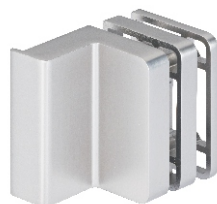

Wandabstandsplatte zu 6907 GKW

Technische Details:
5 mm oder 10 mm hoch
ohne Befestigungsschrauben
rechts / links verwendbar

Nummer	Artikelnummer	Ausführung	ME	o. MwSt.	inkl. MwSt.
44657	6907.GK/ABST/5MM-20	5 mm	Stck.	12,52 €	14,90 €
44656	6907.GK/ABST/10MM-20	10 mm	Stck.	12,52 €	14,90 €
45502	6907.GK/ABST/5MM-74/72	5 mm	Stck.	15,12 €	18,00 €
45501	6907.GK/ABST/5MM-74/72	10 mm	Stck.	15,12 €	18,00 €