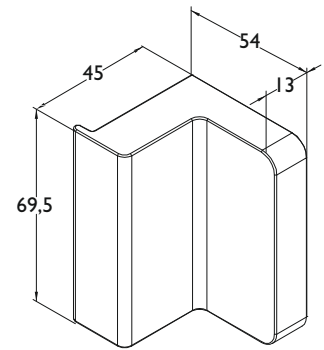

GLASSCHIEBETÜRSCHLÖSSER

Schiebetürschlösser

Gegenkasten Glas / Glas zu Schiebetürschloss 6907

Technische Details:
mit Befestigungsschrauben für Glasstärke 8 - 12 mm
rechts / links verwendbar
passend für Standard-Griffmuschelbohrung

Technische Details:
für Glasstärke 8 - 12 mm
rechts / links verwendbar
ohne Befestigungsschrauben

Nummer	Artikelnummer	Ausführung	ME	o. MwSt.	inkl. MwSt.
44654	6907.GKW-20	Wandmontage	Stck.	53,10 €	63,20 €
45504	6907.GKW-74/72	Wandmontage	Stck.	63,86 €	75,99 €

Wandabstandsplatte zu 6907 GKW

Technische Details:
5 mm oder 10 mm hoch
ohne Befestigungsschrauben
rechts / links verwendbar

Nummer	Artikelnummer	Ausführung	ME	o. MwSt.	inkl. MwSt.
44657	6907.GK/ABST/5MM-20	5 mm	Stck.	12,52 €	14,90 €
44656	6907.GK/ABST/10MM-20	10 mm	Stck.	12,52 €	14,90 €
45502	6907.GK/ABST/5MM-74/72	5 mm	Stck.	15,12 €	18,00 €
45501	6907.GK/ABST/5MM-74/72	10 mm	Stck.	15,12 €	18,00 €