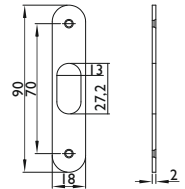

Schiebetürschloss lose passend zu Schlosstürset 3658 3656.BAD

Technische Details:
Stulp 160 x 16 mm inkl. Schließblech
mit Vierkant-Lochung für WC-Muschel

Nummer	Artikelnummer	Oberfläche	ME	o. MwSt.	inkl. MwSt.
41320	3656.BAD-01	Messing poliert	Stck.	16,80 €	20,00 €
41321	3656.BAD-04	Glanzchrom	Stck.	16,80 €	20,00 €
45834	3656.BAD-05	Mattnickel	Stck.	16,80 €	20,00 €
41322	3656.BAD-20	Mattnickel	Stck.	16,80 €	20,00 €

Schließblech zu Schiebetürschloss 3656 3656/BLEC-H

Technische Details:
90 x 18 x 2 mm
mit Oval - Lochung 27,2 x 13 mm

Nummer	Artikelnummer	Oberfläche	ME	o. MwSt.	inkl. MwSt.
45856	3656/BLEC.H-01	Messing poliert	Stck.	6,55 €	7,80 €
42454	3656/BLEC.H-04	Glanzchrom	Stck.	6,55 €	7,80 €
38706	3656/BLEC.H-04	Mattnickel	Stck.	6,55 €	7,80 €
43235	3656/BLEC.H-04	Mattnickel	Stck.	6,55 €	7,80 €