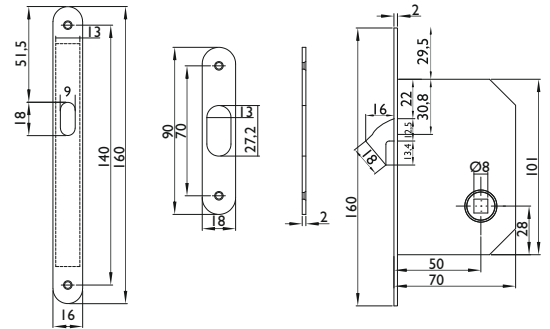

Schiebetürschloss lose passend zu Schlosstürset 3658 3656.BAD

Technische Details:
Stulp 160 x 16 mm inkl. Schließblech
mit Vierkant-Lochung für WC-Muschel

Nummer	Artikelnummer	Oberfläche	ME	o. MwSt.	inkl. MwSt.
41320	3656.BAD-01	Messing poliert	Stck.	16,80 €	20,00 €
41321	3656.BAD-04	Glanzchrom	Stck.	16,80 €	20,00 €
45834	3656.BAD-05	Mattnickel	Stck.	16,80 €	20,00 €
41322	3656.BAD-20	Mattnickel	Stck.	16,80 €	20,00 €

Schließblech zu Schiebetürschloss 3656 3656/BLEC-H

Technische Details:
90 x 18 x 2 mm
mit Oval - Lochung 27,2 x 13 mm

Nummer	Artikelnummer	Oberfläche	ME	o. MwSt.	inkl. MwSt.
45856	3656/BLEC.H-01	Messing poliert	Stck.	6,55 €	7,80 €
42454	3656/BLEC.H-04	Glanzchrom	Stck.	6,55 €	7,80 €
38706	3656/BLEC.H-04	Mattnickel	Stck.	6,55 €	7,80 €
43235	3656/BLEC.H-04	Mattnickel	Stck.	6,55 €	7,80 €