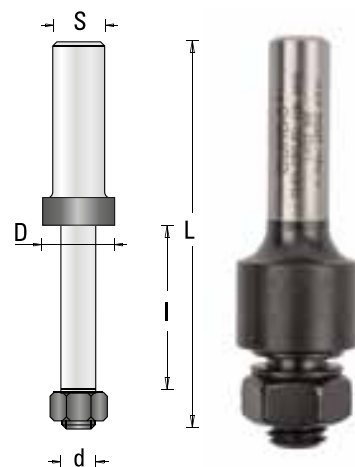

Fräsdorn
Arbor

7585

D	l	L	d	S	Best.-Nr./Part No.	Euro
16	13	53	8	6	7585.080.60	14,70
16	13	53	8	8	7585.080.80	12,90

Ersatzteile	Spare Parts	Best.-Nr./Part No.	Euro
Spannmutter M 8	lock nut M8	7050.300.08	2,05

Alle Fräsdorne sind mit Ringen zum Spannen der Nutsägen. Tension rings are included

Aufnahmedorn mit Anlauf-Kugellager + Zwischenringe
Arbor with Ball Bearing Guide + Spacers

7582

D	l	L	d	S	Best.-Nr./Part No.	Euro
16	13,4	63,5	8	8	7582.080Z80	29,90