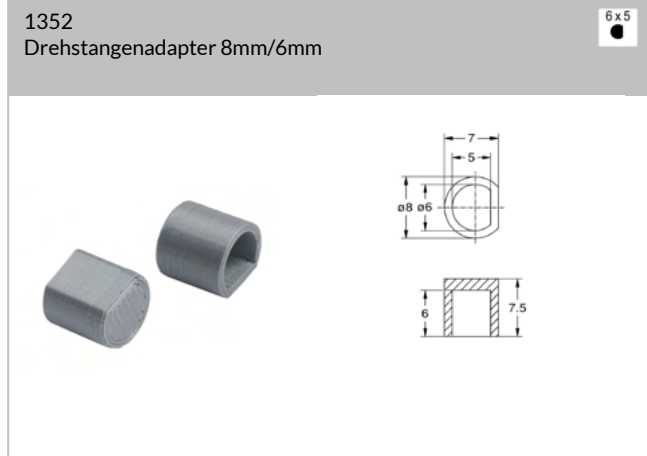

Artikel 1352

Adapter um 6er Drehstangen für Schlösser mit 8er
Drehstangenaufnahme zu verwenden

Zusätzliche Hinweise

Stangen ab Länge 2000 mm werden nur ab Werk geliefert

Artikel-Nr.	Ausführung	Länge L	VE	Lagerware
0065.10002	Stahl vernickelt	1000 mm	25 St	✓
0065.11002	Stahl vernickelt	1100 mm	1 St	✓
0065.12502	Stahl vernickelt	1250 mm	1 St	✓
0065.15002	Stahl vernickelt	1500 mm	1 St	✓
0065.20002	Stahl vernickelt	2000 mm	1 St	✓
0087.10002	Stahl vernickelt	1000 mm	1 St	✓
0087.11002	Stahl vernickelt	1100 mm	1 St	✓
0087.12502	Stahl vernickelt	1250 mm	1 St	✓
0087.15002	Stahl vernickelt	1500 mm	1 St	✓
0087.17502	Stahl vernickelt	1750 mm	1 St	✓
0087.20002	Stahl vernickelt	2000 mm	25 St	✓
0087.22502	Stahl vernickelt	2250 mm	25 St	✓
0087.26002	Stahl vernickelt	2600 mm	25 St	✓
1352.87065 15.04	Kunststoff		10 St	