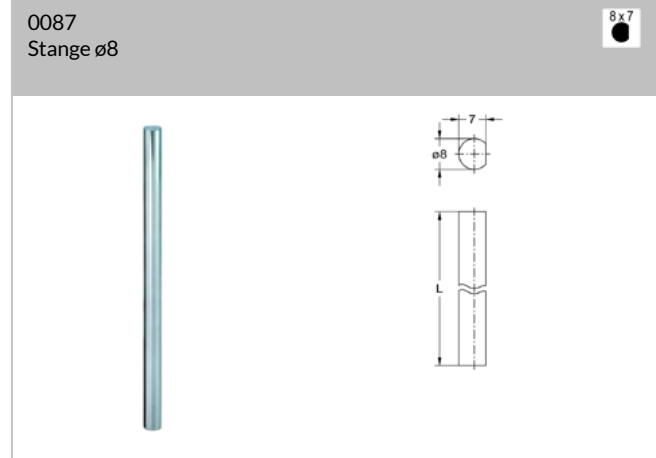

Artikel 1352

Adapter um 6er Drehstangen für Schlösser mit 8er
Drehstangenaufnahme zu verwenden

Zusätzliche Hinweise

Stangen ab Länge 2000 mm werden nur ab Werk geliefert

Artikel-Nr.	Ausführung	Länge L	VE	Lagerware
0065.10002	Stahl vernickelt	1000 mm	25 St	✓
0065.11002	Stahl vernickelt	1100 mm	1 St	✓
0065.12502	Stahl vernickelt	1250 mm	1 St	✓
0065.15002	Stahl vernickelt	1500 mm	1 St	✓
0065.20002	Stahl vernickelt	2000 mm	1 St	✓
0087.10002	Stahl vernickelt	1000 mm	1 St	✓
0087.11002	Stahl vernickelt	1100 mm	1 St	✓
0087.12502	Stahl vernickelt	1250 mm	1 St	✓
0087.15002	Stahl vernickelt	1500 mm	1 St	✓
0087.17502	Stahl vernickelt	1750 mm	1 St	✓
0087.20002	Stahl vernickelt	2000 mm	25 St	✓
0087.22502	Stahl vernickelt	2250 mm	25 St	✓
0087.26002	Stahl vernickelt	2600 mm	25 St	✓
1352.87065 15.04	Kunststoff		10 St	