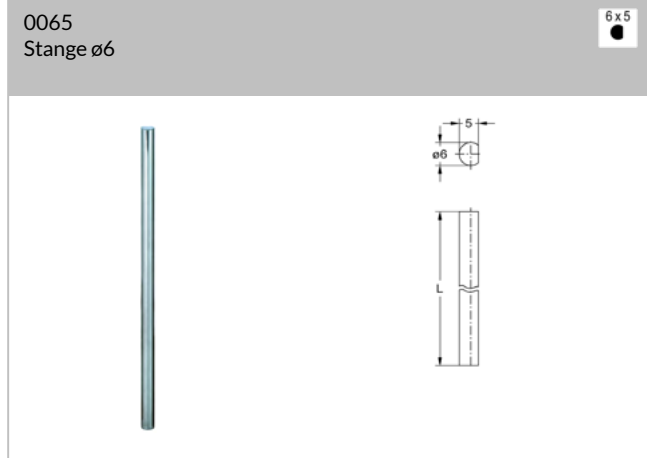

Artikel 1352

Adapter um 6er Drehstangen für Schlösser mit 8er
Drehstangenaufnahme zu verwenden

Zusätzliche Hinweise

Stangen ab Länge 2000 mm werden nur ab Werk geliefert

Artikel-Nr.	Ausführung	Länge L	VE	Lagerware
0065.10002	Stahl vernickelt	1000 mm	25 St	✓
0065.11002	Stahl vernickelt	1100 mm	1 St	✓
0065.12502	Stahl vernickelt	1250 mm	1 St	✓
0065.15002	Stahl vernickelt	1500 mm	1 St	✓
0065.20002	Stahl vernickelt	2000 mm	1 St	✓
0087.10002	Stahl vernickelt	1000 mm	1 St	✓
0087.11002	Stahl vernickelt	1100 mm	1 St	✓
0087.12502	Stahl vernickelt	1250 mm	1 St	✓
0087.15002	Stahl vernickelt	1500 mm	1 St	✓
0087.17502	Stahl vernickelt	1750 mm	1 St	✓
0087.20002	Stahl vernickelt	2000 mm	25 St	✓
0087.22502	Stahl vernickelt	2250 mm	25 St	✓
0087.26002	Stahl vernickelt	2600 mm	25 St	✓
1352.87065 15.04	Kunststoff		10 St	