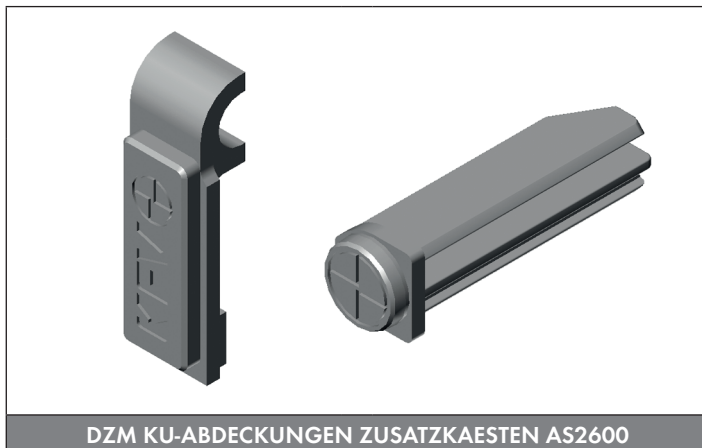

Blindstulpen

Optionaler Einsatz, individuell kürzbar, Länge: 400 mm

Oberfläche	Materialnummer	Materialkurztext
hell verzinkt	3213223	ASS 8035-45-F-16
	3119274	ASS 8035-45-F-20
	3125994	ASS 8035-45-F-24
	3282433	ASS 8035-45-P6-24
RAL 9007 beschichtet	3447116	ASS 8035-45-F-16
	3313266	ASS 8035-45-F-20
	3497888	ASS 8035-45-F-24
	3497999	ASS 8035-45-P6-24
Edelstahl matt gebürstet	3446038	ASS 8035-45-F-16
	3454460	ASS 8035-45-F-20
	3213581	ASS 8035-45-F-24
	3414499	ASS 8035-45-P6-24

Abdeckkappen

Material	Materialkurztext
3504163	DZM KU-ABDECKUNGEN ZUSATZKAESTEN AS2600 RAL 7004 SIGNALGRAU

Material	Materialkurztext	Einsatzbereich
3481493	DZM 170	16 mm Flachstulp
3481494	DZM 171	20 mm Flachstulp
3481495	DZM 174	24 mm Flachstulp
3479316	DZM 25-2406	6x24x6 mm U-Profil-Stulp

Stulpabschluß der Mehrfachverriegelungen, RAL 7004 Signalgrau