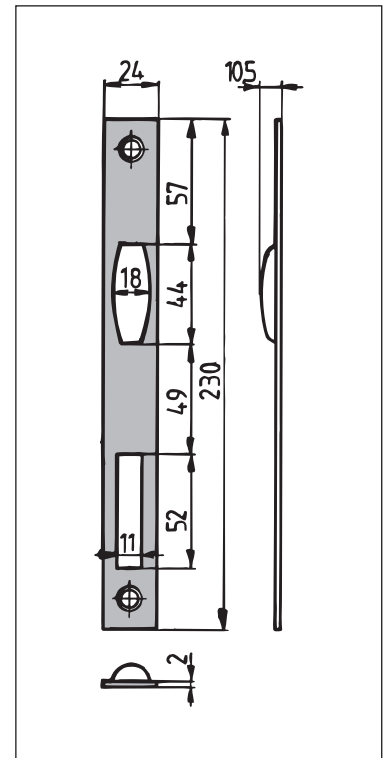

Schließbleche

Schließbleche für Haustür- und Riegelschlösser

188

Flachschließblech

Länge	abgerundet	kantig	Richtung	Oberfläche	Ausführung	Materialgruppe	Materialnummer
230	X		R/L	hell verzinkt		93	3258009
230	X		R/L	Edelstahl matt gebürstet		93	3258014
230		X	R/L	hell verzinkt		93	3466941
230		X	R/L	Edelstahl matt gebürstet		93	3258008

0211

Flachschließblech

Länge	abgerundet	kantig	Richtung	Oberfläche	Ausführung	Materialgruppe	Materialnummer
90	X		R/L	Edelstahl matt gebürstet		92	3466887
90	X		R/L	altsilberfarbig lackiert GE 1356		92	3324773
90		X	R/L	altsilberfarbig lackiert GE 1356		92	3317799