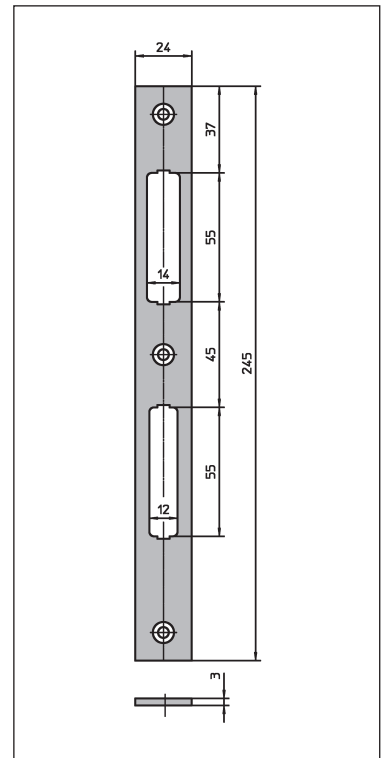

## 0129-03-24 Flachschließblech

Länge	abgerundet	kantig	Richtung	Oberfläche	Ausführung	Material- gruppe	Material- nummer
245		X	R/L	hell verzinkt		99	3100403
245		X	R/L	Edelstahl matt gebürstet		99	3100404

## 25-27-3

Pendelfallenhinterfütterung

Länge	abgerundet	kantig	Richtung	Oberfläche	Ausführung	Material- gruppe	Material- nummer
-			R/L	schwarz		94	3981691