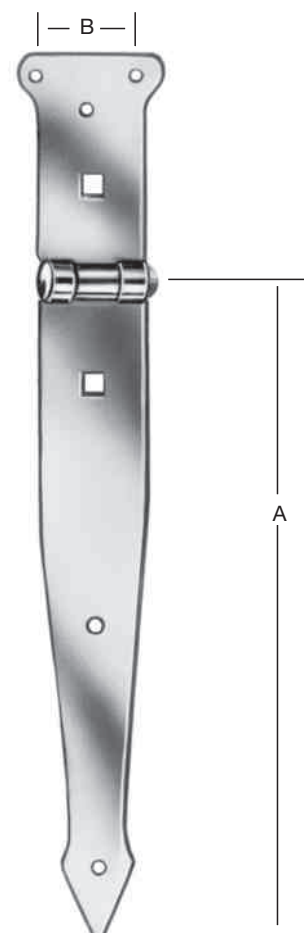

Schwere Kreuzgehänge

Leichte Werfgehänge