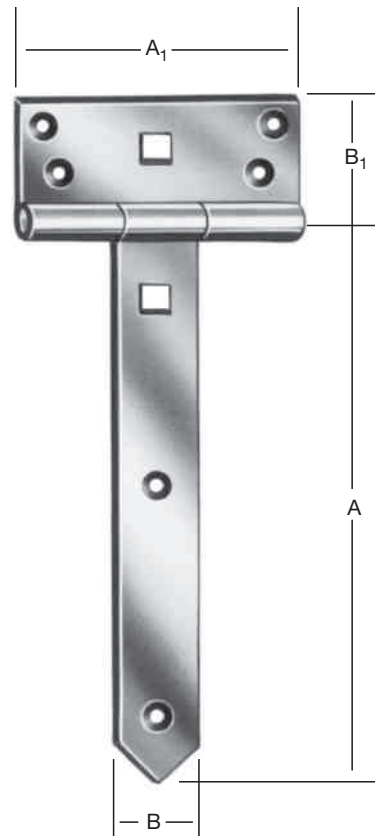

Artikel-Nr.	Ausführung	GTIN 4003984	Abmessungen mm			ca. kg je VE	Schrauben		verp. zu... Stck.
			A	B	Stärke		Stck.	Ø mm	
000124200K		321570	200 90	33 50	2,2	1,64	2 □ 6 rd.	8,0 5,0	6
000124200Z		320504	200 90	33 50	2,2	2,41	2 □ 6 rd.	8,0 5,0	10
000124250K		321587	250 90	33 50	2,2	1,58	2 □ 6 rd.	8,0 5,0	6
000124250Z		320511	250 90	33 50	2,2	2,67	2 □ 6 rd.	8,0 5,0	10
000124300Z		320528	300 90	33 50	2,2	3,05	2 □ 7 rd.	8,0 5,0	10
000124400Z		320535	400 90	33 50	2,5	4,19	2 □ 7 rd.	8,0 5,0	10
010124200	Rostfrei V2A	180566	200 90	33 50	3,0	0,32	2 □ 6 rd.	8,0 5,0	1
010124300		180573	300 90	33 50	3,0	0,39	2 □ 7 rd.	8,0 5,0	1

000126300Z		320542	300 105	38 70	3,5	6,13	2 □ 6 rd.	8,0 5,0	10
000126400K		321594	400 105	38 70	3,5	4,13	2 □ 7 rd.	8,0 5,0	6
000126400Z		320559	400 105	38 70	3,5	7,32	2 □ 7 rd.	8,0 5,0	10
000126500K		321600	500 105	38 70	3,75	5,22	2 □ 8 rd.	8,0 5,0	6
000126500Z		320566	500 105	38 70	3,75	8,56	2 □ 8 rd.	8,0 5,0	10
000126600Z		320887	600 105	38 70	3,75	9,61	2 □ 9 rd.	8,0 5,0	10

000062200K		321464	200	35	2,5	1,08	1 □ 5 rd.	6,0 5,0	6
000062200Z		320016	200	35	2,5	1,79	1 □ 5 rd.	6,0 5,0	10
000062250K		321471	250	35	2,5	1,27	1 □ 5 rd.	6,0 5,0	6
000062250Z		320023	250	35	2,5	2,21	1 □ 5 rd.	6,0 5,0	10
000062300K		321488	300	35	2,5	1,55	1 □ 5 rd.	8,0 5,0	6
000062300Z		320030	300	35	2,5	2,45	1 □ 5 rd.	8,0 5,0	10
000062400Z		320047	400	45	3,0	5,00	1 □ 6 rd.	8,0 5,0	10

000064300Z		320054	300	45	4,0	2,11	2 □ 6 rd.	8,0 5,0	4
000064400Z		320061	400	45	4,0	2,68	2 □ 6 rd.	8,0 5,0	4
000064500Z		320078	500	55	4,0	3,91	2 □ 6 rd.	8,0 6,0	4

Leichte Kreuzgehänge

Schwere Kreuzgehänge