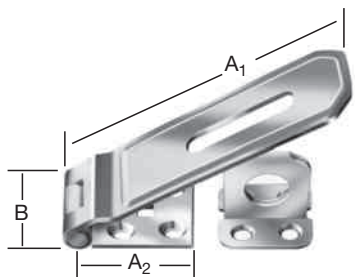

Überfallen

Padlock latch with eyelet plates
Morillons avec plaques
Pestillos con placas con ojetes

Gerollte extra starke Sicherheits-Überfallen

mit angebundener Ösenplatte (Ø 20 mm)

mit vernietetem Messingstift

Artikel-Nr.	Ausführung	GTIN 4003984	Abmessungen mm			ca. kg je VE	Schrauben		verp. zu... Stck.
			A	B	Stärke		Stck.	Ø mm	
000025200Z		080729	140 60	50	3,0	1,75	4/4 1 □	6,0 8,0	5

Sicherheits-Überfallen

mit angebundener Ösenplatte (Ø 11,5 mm)

Stck./Karte
1

010090080		180078	80 30	37	1,5	0,41	2 4	4,0 3,5	5
091977000		510240	80 30	37	1,5	0,52	2 4	4,0 3,5	5

Draht-Überfallen

mit angebundener Ösenplatte

000080080Z		080408	80	22	1,3	0,24	5	2,5	10
000080100Z		080415	100	30	1,3	0,48	5	3,0	10
000081120Z		080439	120	34	1,5	0,61	5	3,0	10
000081140Z		080446	140	38	1,5	0,82	5	3,0	10