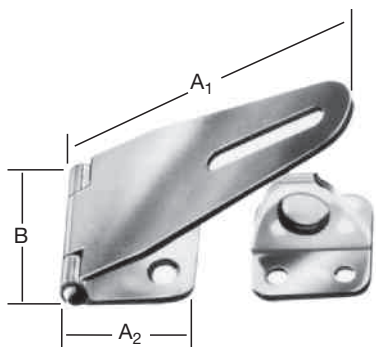

Überfallen

Padlock latch with eyelet plates
Morillons avec plaques
Pestillos con placas con ojetes

Gerollte extra starke Sicherheits-Überfallen

mit angebundener Ösenplatte (Ø 20 mm)

mit vernietetem Messingstift

Artikel-Nr.	Ausführung	GTIN 4003984	Abmessungen mm			ca. kg je VE	Schrauben		verp. zu... Stck.
			A	B	Stärke		Stck.	Ø mm	
000025200Z		080729	140 60	50	3,0	1,75	4/4 1 □	6,0 8,0	5

Sicherheits-Überfallen

mit angebundener Ösenplatte (Ø 11,5 mm)

Stck./Karte
1

010090080		180078	80 30	37	1,5	0,41	2 4	4,0 3,5	5
091977000		510240	80 30	37	1,5	0,52	2 4	4,0 3,5	5

Draht-Überfallen

mit angebundener Ösenplatte

000080080Z		080408	80	22	1,3	0,24	5	2,5	10
000080100Z		080415	100	30	1,3	0,48	5	3,0	10
000081120Z		080439	120	34	1,5	0,61	5	3,0	10
000081140Z		080446	140	38	1,5	0,82	5	3,0	10