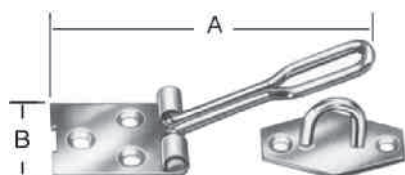

Überfallen

Padlock latch with eyelet plates
Morillons avec plaques
Pestillos con placas con ojetes

Gerollte extra starke Sicherheits-Überfallen

mit angebundener Ösenplatte (Ø 20 mm)

mit vernietetem Messingstift

Artikel-Nr.	Ausführung	GTIN 4003984	Abmessungen mm			ca. kg je VE	Schrauben		verp. zu... Stck.
			A	B	Stärke		Stck.	Ø mm	
000025200Z		080729	140 60	50	3,0	1,75	4/4 1 □	6,0 8,0	5

Sicherheits-Überfallen

mit angebundener Ösenplatte (Ø 11,5 mm)

Stck./Karte
1

010090080		180078	80 30	37	1,5	0,41	2 4	4,0 3,5	5
091977000		510240	80 30	37	1,5	0,52	2 4	4,0 3,5	5

Draht-Überfallen

mit angebundener Ösenplatte

000080080Z		080408	80	22	1,3	0,24	5	2,5	10
000080100Z		080415	100	30	1,3	0,48	5	3,0	10
000081120Z		080439	120	34	1,5	0,61	5	3,0	10
000081140Z		080446	140	38	1,5	0,82	5	3,0	10