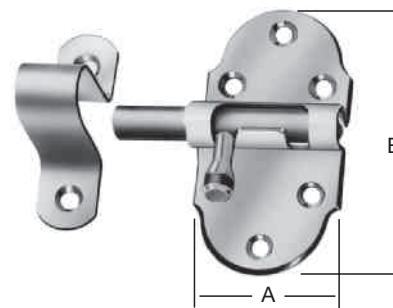

Artikel-Nr.	Ausführung	GTIN 4003984	Abmessungen mm			ca. kg je VE	Schrauben		verp. zu... Stck.
			A	B	Stärke		Stck.	Ø mm	

000214140Z		602228	150 100	66	1,75	2,07	4 rd. 2 □	4,5	6
------------	--	--------	------------	----	------	------	--------------	-----	---

Riegel und Schlaufen

Bolts and bolt loops
Verrous et Gâches
Cerrojos y Argollas para cerrojos

Bolzen-Schließriegel mit angebundener Schlaufe

Bolzen Ø 15 mm

000226080Z		601948	80	30	1,2	0,56	7	3,5	10
000226100Z		600583	100	30	1,2	0,87	7	4,0	10
000226130Z		600590	130	30	1,2	1,35	9	4,5	10

Grendelriegel mit kombinierter Schlaufe

000101040Z		600439	40	75	1,5	0,75	6	3,5	10
000101047Z		600477	45	85	1,5	1,07	6	3,5	10

Feder-Grendelriegel mit Schlaufe, mit Messing-Knopf

091948000		510158	55	35	1,25	0,41	6	3,0	5
-----------	---	--------	----	----	------	------	---	-----	---