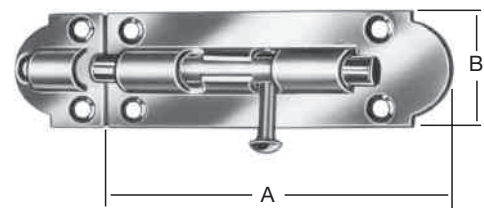

Artikel-Nr.	Ausführung	GTIN 4003984	Abmessungen mm			ca. kg je VE	Schrauben		verp. zu... Stck.
			A	B	Stärke		Stck.	Ø mm	

000214140Z		602228	150 100	66	1,75	2,07	4 rd. 2 □	4,5	6
------------	--	--------	------------	----	------	------	--------------	-----	---

Riegel und Schlaufen

Bolts and bolt loops
Verrous et Gâches
Cerrojos y Argollas para cerrojos

Bolzen-Schließriegel mit angebundener Schlaufe

Bolzen Ø 15 mm

000226080Z		601948	80	30	1,2	0,56	7	3,5	10
000226100Z		600583	100	30	1,2	0,87	7	4,0	10
000226130Z		600590	130	30	1,2	1,35	9	4,5	10

Grendelriegel mit kombinierter Schlaufe

000101040Z		600439	40	75	1,5	0,75	6	3,5	10
000101047Z		600477	45	85	1,5	1,07	6	3,5	10

Feder-Grendelriegel mit Schlaufe, mit Messing-Knopf

091948000		510158	55	35	1,25	0,41	6	3,0	5
-----------	---	--------	----	----	------	------	---	-----	---