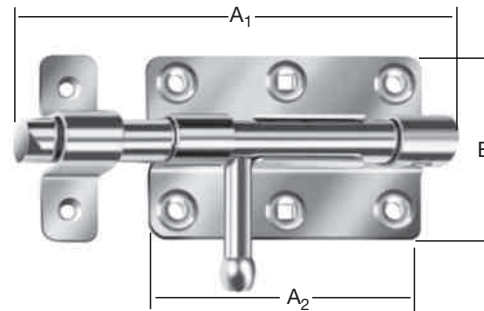

Artikel-Nr.	Ausführung	GTIN 4003984	Abmessungen mm			ca. kg je VE	Schrauben		verp. zu... Stck.
			A	B	Stärke		Stck.	Ø mm	

000214140Z		602228	150 100	66	1,75	2,07	4 rd. 2 □	4,5	6
------------	--	--------	------------	----	------	------	--------------	-----	---

Riegel und Schlaufen

Bolts and bolt loops
Verrous et Gâches
Cerrojos y Argollas para cerrojos

Bolzen-Schließriegel mit angebundener Schlaufe

Bolzen Ø 15 mm

000226080Z		601948	80	30	1,2	0,56	7	3,5	10
000226100Z		600583	100	30	1,2	0,87	7	4,0	10
000226130Z		600590	130	30	1,2	1,35	9	4,5	10

Grendelriegel mit kombinierter Schlaufe

000101040Z		600439	40	75	1,5	0,75	6	3,5	10
000101047Z		600477	45	85	1,5	1,07	6	3,5	10

Feder-Grendelriegel mit Schlaufe, mit Messing-Knopf

091948000		510158	55	35	1,25	0,41	6	3,0	5
-----------	---	--------	----	----	------	------	---	-----	---