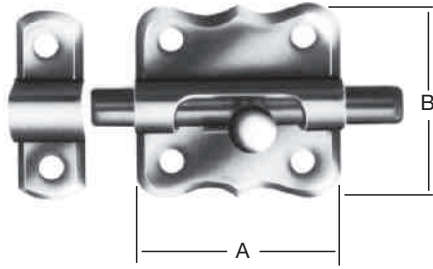

Riegel und Schlaufen

Bolts and bolt loops
Verrous et Gâches
Cerrojos y Argollas para cerrojos

Grendelriegel ohne Feder mit Schlaufe

Artikel-Nr.	Ausführung	GTIN 4003984	Abmessungen mm			ca. kg je VE	Schrauben		verp. zu... Stck.
			A	B	Stärke		Stck.	Ø mm	
000225035Z		600552	35	35	0,7	0,62	6	3,0	20
000225040Z		600569	40	40	1,0	0,92	6	3,5	20
000225047Z		600576	47	47	1,0	1,58	6	3,5	20

Edelstahl- Deco- Knopfriegel mit Schlaufe

Artikel-Nr.	Ausführung	GTIN	Abmessungen mm			ca. kg je VE	Schrauben		verp. zu... Stck.
			A	B	Stärke		Stck.	Ø mm	
010222080		180535	80 100	22	1,0	0,54	4	2,5	10

Bolzen- Knopfriegel mit angebundener Schlaufe

Bolzen Ø 10 mm

000227080BR		600606	80	36	1,2	1,09	6	3,5	10
000227080Z		600613	80	36	1,2	1,09	6	3,5	10
000227120Z		600637	120	36	1,2	1,58	8	3,5	10
010227080		600699	80	36	1,2	0,25	6	3,5	2

Bolzen- Türschloss- riegel mit angebundener Schlaufe

Bolzen Ø 12 mm

000104130W		600095	130 40	43,5	2,2	1,74	2 rd. 6 □	4,5 5,0	5
000104130Z		600507	130 40	43,5	2,2	1,69	2 rd. 6 □	4,5 5,0	5
010104130		600682	130 40	43,5	2,2	0,75	2 rd. 6 □	4,5 5,0	2