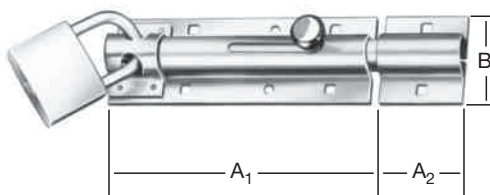

Riegel und Schlaufen

Bolts and bolt loops
Verrous et Gâches
Cerrojos y Argollas para cerrojos

Grendelriegel ohne Feder mit Schlaufe

Artikel-Nr.	Ausführung	GTIN 4003984	Abmessungen mm			ca. kg je VE	Schrauben		verp. zu... Stck.
			A	B	Stärke		Stck.	Ø mm	
000225035Z		600552	35	35	0,7	0,62	6	3,0	20
000225040Z		600569	40	40	1,0	0,92	6	3,5	20
000225047Z		600576	47	47	1,0	1,58	6	3,5	20

Edelstahl- Deco- Knopfriegel mit Schlaufe

Artikel-Nr.	Ausführung	GTIN	Abmessungen mm			ca. kg je VE	Schrauben		verp. zu... Stck.
			A	B	Stärke		Stck.	Ø mm	
010222080		180535	80 100	22	1,0	0,54	4	2,5	10

Bolzen- Knopfriegel mit angebundener Schlaufe

Bolzen Ø 10 mm

000227080BR		600606	80	36	1,2	1,09	6	3,5	10
000227080Z		600613	80	36	1,2	1,09	6	3,5	10
000227120Z		600637	120	36	1,2	1,58	8	3,5	10
010227080		600699	80	36	1,2	0,25	6	3,5	2

Bolzen- Türschloss- riegel mit angebundener Schlaufe

Bolzen Ø 12 mm

000104130W		600095	130 40	43,5	2,2	1,74	2 rd. 6 □	4,5 5,0	5
000104130Z		600507	130 40	43,5	2,2	1,69	2 rd. 6 □	4,5 5,0	5
010104130		600682	130 40	43,5	2,2	0,75	2 rd. 6 □	4,5 5,0	2