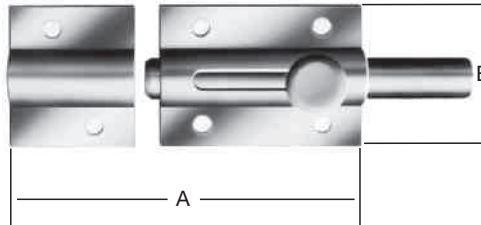

Riegel und Schlaufen

Bolts and bolt loops
Verrous et Gâches
Cerrojos y Argollas para cerrojos

Grendelriegel ohne Feder mit Schlaufe

Artikel-Nr.	Ausführung	GTIN 4003984	Abmessungen mm			ca. kg je VE	Schrauben		verp. zu... Stck.
			A	B	Stärke		Stck.	Ø mm	
000225035Z		600552	35	35	0,7	0,62	6	3,0	20
000225040Z		600569	40	40	1,0	0,92	6	3,5	20
000225047Z		600576	47	47	1,0	1,58	6	3,5	20

Edelstahl- Deco- Knopfriegel mit Schlaufe

Artikel-Nr.	Ausführung	GTIN	Abmessungen mm			ca. kg je VE	Schrauben		verp. zu... Stck.
			A	B	Stärke		Stck.	Ø mm	
010222080		180535	80 100	22	1,0	0,54	4	2,5	10

Bolzen- Knopfriegel mit angebundener Schlaufe

Bolzen Ø 10 mm

000227080BR		600606	80	36	1,2	1,09	6	3,5	10
000227080Z		600613	80	36	1,2	1,09	6	3,5	10
000227120Z		600637	120	36	1,2	1,58	8	3,5	10
010227080		600699	80	36	1,2	0,25	6	3,5	2

Bolzen- Türschloss- riegel mit angebundener Schlaufe

Bolzen Ø 12 mm

000104130W		600095	130 40	43,5	2,2	1,74	2 rd. 6 □	4,5 5,0	5
000104130Z		600507	130 40	43,5	2,2	1,69	2 rd. 6 □	4,5 5,0	5
010104130		600682	130 40	43,5	2,2	0,75	2 rd. 6 □	4,5 5,0	2