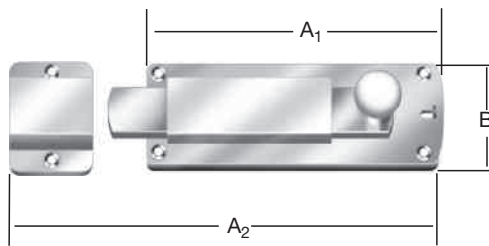

Riegel und Schlaufen

Bolts and bolt loops
Verrous et Gâches
Cerrojos y Argollas para cerrojos

Grendelriegel ohne Feder mit Schlaufe

Artikel-Nr.	Ausführung	GTIN 4003984	Abmessungen mm			ca. kg je VE	Schrauben		verp. zu... Stck.
			A	B	Stärke		Stck.	Ø mm	
000225035Z		600552	35	35	0,7	0,62	6	3,0	20
000225040Z		600569	40	40	1,0	0,92	6	3,5	20
000225047Z		600576	47	47	1,0	1,58	6	3,5	20

Edelstahl- Deco- Knopfriegel mit Schlaufe

Artikel-Nr.	Ausführung	GTIN	Abmessungen mm			ca. kg je VE	Schrauben		verp. zu... Stck.
			A	B	Stärke		Stck.	Ø mm	
010222080		180535	80 100	22	1,0	0,54	4	2,5	10

Bolzen- Knopfriegel mit angebundener Schlaufe

Bolzen Ø 10 mm

000227080BR		600606	80	36	1,2	1,09	6	3,5	10
000227080Z		600613	80	36	1,2	1,09	6	3,5	10
000227120Z		600637	120	36	1,2	1,58	8	3,5	10
010227080		600699	80	36	1,2	0,25	6	3,5	2

Bolzen- Türschloss- riegel mit angebundener Schlaufe

Bolzen Ø 12 mm

000104130W		600095	130 40	43,5	2,2	1,74	2 rd. 6 □	4,5 5,0	5
000104130Z		600507	130 40	43,5	2,2	1,69	2 rd. 6 □	4,5 5,0	5
010104130		600682	130 40	43,5	2,2	0,75	2 rd. 6 □	4,5 5,0	2