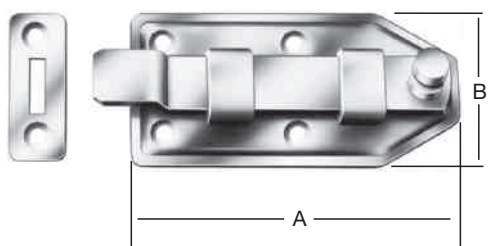

Riegel und Schlaufen

Bolts and bolt loops
Verrous et Gâches
Cerrojos y Argollas para cerrojos

Türschloss-riegel

gerade, mit Schlaufe

Artikel-Nr.	Ausführung	GTIN 4003984	Abmessungen mm			ca. kg je VE	Schrauben		verp. zu... Stck.
			A	B	Stärke		Stck.	Ø mm	
000105100Z		600101	100	50	1,5	1,96	4	4,0	10
000105120Z		600118	120	56	2,0	2,90	5	4,0	10
000105140Z		600125	140	56	2,0	3,24	5	4,0	10
000105160Z		600132	160	65	2,5	2,76	5	5,0	5
000105180Z		600149	180	65	2,5	3,02	5	5,0	5
010105120	Rostfrei V2A	180436	120	56	1,5	1,14	5	4,0	5
010105140		180474	140	56	1,5	1,31	5	4,0	5

Türschloss-riegel

gekropft, mit
Schließblech

000106100Z		600156	100	50	1,5	0,96	4	4,0	5
000106120Z		600163	120	56	2,0	1,39	5	4,0	5
000106140Z		600170	140	56	2,0	3,09	5	4,0	10
000106160Z		600187	160	65	2,5	2,78	5	5,0	5
000106180Z		600521	180	65	2,5	3,03	5	5,0	5

Türknopf-riegel

gerade, mit Schlaufe

000107100Z		600194	100	50	1,5	1,85	4	4,0	10
000107120Z		600200	120	56	2,0	2,73	4	4,0	10
000107140Z		600217	140	56	2,0	3,04	5	4,0	10
000107160Z		600224	160	65	2,5	2,68	5	5,0	5
000107180Z		601658	180	65	2,5	2,91	5	5,0	5

Türknopf-riegel

gekropft,
mit Schließblech

000107101Z		601634	100	50	1,75	1,80	4	4,0	10
000107121Z		601603	120	56	2,0	2,66	4	4,0	10
000107141Z		601573	140	56	2,0	2,96	5	4,0	10