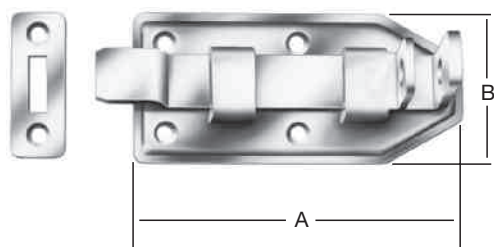

Riegel und Schlaufen

Bolts and bolt loops
Verrous et Gâches
Cerrojos y Argollas para cerrojos

Türschloss-riegel

gerade, mit Schlaufe

Artikel-Nr.	Ausführung	GTIN 4003984	Abmessungen mm			ca. kg je VE	Schrauben		verp. zu... Stck.
			A	B	Stärke		Stck.	Ø mm	
000105100Z		600101	100	50	1,5	1,96	4	4,0	10
000105120Z		600118	120	56	2,0	2,90	5	4,0	10
000105140Z		600125	140	56	2,0	3,24	5	4,0	10
000105160Z		600132	160	65	2,5	2,76	5	5,0	5
000105180Z		600149	180	65	2,5	3,02	5	5,0	5
010105120	Rostfrei V2A	180436	120	56	1,5	1,14	5	4,0	5
010105140		180474	140	56	1,5	1,31	5	4,0	5

Türschloss-riegel

gekropft, mit
Schließblech

000106100Z		600156	100	50	1,5	0,96	4	4,0	5
000106120Z		600163	120	56	2,0	1,39	5	4,0	5
000106140Z		600170	140	56	2,0	3,09	5	4,0	10
000106160Z		600187	160	65	2,5	2,78	5	5,0	5
000106180Z		600521	180	65	2,5	3,03	5	5,0	5

Türknopf-riegel

gerade, mit Schlaufe

000107100Z		600194	100	50	1,5	1,85	4	4,0	10
000107120Z		600200	120	56	2,0	2,73	4	4,0	10
000107140Z		600217	140	56	2,0	3,04	5	4,0	10
000107160Z		600224	160	65	2,5	2,68	5	5,0	5
000107180Z		601658	180	65	2,5	2,91	5	5,0	5

Türknopf-riegel

gekropft,
mit Schließblech

000107101Z		601634	100	50	1,75	1,80	4	4,0	10
000107121Z		601603	120	56	2,0	2,66	4	4,0	10
000107141Z		601573	140	56	2,0	2,96	5	4,0	10