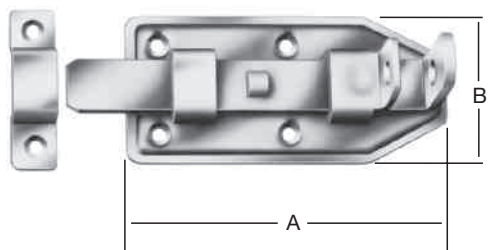

Riegel und Schlaufen

Bolts and bolt loops
Verrous et Gâches
Cerrojos y Argollas para cerrojos

Türschloss-riegel

gerade, mit Schlaufe

Artikel-Nr.	Ausführung	GTIN 4003984	Abmessungen mm			ca. kg je VE	Schrauben		verp. zu... Stck.
			A	B	Stärke		Stck.	Ø mm	
000105100Z		600101	100	50	1,5	1,96	4	4,0	10
000105120Z		600118	120	56	2,0	2,90	5	4,0	10
000105140Z		600125	140	56	2,0	3,24	5	4,0	10
000105160Z		600132	160	65	2,5	2,76	5	5,0	5
000105180Z		600149	180	65	2,5	3,02	5	5,0	5
010105120	Rostfrei V2A	180436	120	56	1,5	1,14	5	4,0	5
010105140		180474	140	56	1,5	1,31	5	4,0	5

Türschloss-riegel

gekropft, mit
Schließblech

000106100Z		600156	100	50	1,5	0,96	4	4,0	5
000106120Z		600163	120	56	2,0	1,39	5	4,0	5
000106140Z		600170	140	56	2,0	3,09	5	4,0	10
000106160Z		600187	160	65	2,5	2,78	5	5,0	5
000106180Z		600521	180	65	2,5	3,03	5	5,0	5

Türknopf-riegel

gerade, mit Schlaufe

000107100Z		600194	100	50	1,5	1,85	4	4,0	10
000107120Z		600200	120	56	2,0	2,73	4	4,0	10
000107140Z		600217	140	56	2,0	3,04	5	4,0	10
000107160Z		600224	160	65	2,5	2,68	5	5,0	5
000107180Z		601658	180	65	2,5	2,91	5	5,0	5

Türknopf-riegel

gekropft,
mit Schließblech

000107101Z		601634	100	50	1,75	1,80	4	4,0	10
000107121Z		601603	120	56	2,0	2,66	4	4,0	10
000107141Z		601573	140	56	2,0	2,96	5	4,0	10