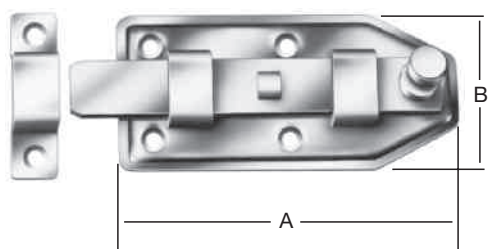

Riegel und Schlaufen

Bolts and bolt loops
Verrous et Gâches
Cerrojos y Argollas para cerrojos

Türschloss-riegel

gerade, mit Schlaufe

Artikel-Nr.	Ausführung	GTIN 4003984	Abmessungen mm			ca. kg je VE	Schrauben		verp. zu... Stck.
			A	B	Stärke		Stck.	Ø mm	
000105100Z		600101	100	50	1,5	1,96	4	4,0	10
000105120Z		600118	120	56	2,0	2,90	5	4,0	10
000105140Z		600125	140	56	2,0	3,24	5	4,0	10
000105160Z		600132	160	65	2,5	2,76	5	5,0	5
000105180Z		600149	180	65	2,5	3,02	5	5,0	5
010105120	Rostfrei V2A	180436	120	56	1,5	1,14	5	4,0	5
010105140		180474	140	56	1,5	1,31	5	4,0	5

Türschloss-riegel

gekropft, mit
Schließblech

000106100Z		600156	100	50	1,5	0,96	4	4,0	5
000106120Z		600163	120	56	2,0	1,39	5	4,0	5
000106140Z		600170	140	56	2,0	3,09	5	4,0	10
000106160Z		600187	160	65	2,5	2,78	5	5,0	5
000106180Z		600521	180	65	2,5	3,03	5	5,0	5

Türknopf-riegel

gerade, mit Schlaufe

000107100Z		600194	100	50	1,5	1,85	4	4,0	10
000107120Z		600200	120	56	2,0	2,73	4	4,0	10
000107140Z		600217	140	56	2,0	3,04	5	4,0	10
000107160Z		600224	160	65	2,5	2,68	5	5,0	5
000107180Z		601658	180	65	2,5	2,91	5	5,0	5

Türknopf-riegel

gekropft,
mit Schließblech

000107101Z		601634	100	50	1,75	1,80	4	4,0	10
000107121Z		601603	120	56	2,0	2,66	4	4,0	10
000107141Z		601573	140	56	2,0	2,96	5	4,0	10