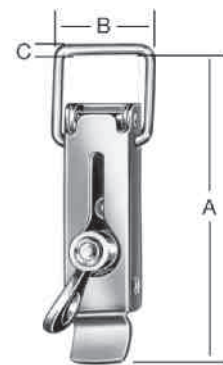

Artikel-Nr.	Ausführung	GTIN 4003984	Abmessungen mm				ca. kg je VE	Schrauben		verp. zu... Stck.	Passende Schließhaken DIN-Form G = Nr. 8 DIN-Form K = Nr. 9 G = gerade K = gekröpft	
			A	B	C	Höhe		Stck.	Ø mm		000008015Z	000009015Z
001202050Z		160247	52	23	Ø 3	11	0,96	2	2,5/3	50	000008015Z	000009015Z
001202070Z		160254	70	31	Ø 4	13	2,30	2	3/4	50	000008115Z	000009018Z
001202085Z		160261	87	33	Ø 4	15	3,06	2	3/4	50	000008018Z	000009018Z
001202105Z		160285	110	37	Ø 4	12	2,03	3	4,0	25	000008025Z	000009025Z
001202130Z		160292	138	47	Ø 5	22	4,29	3	5	25	000008030Z	000009030Z
011202050	Rost- frei V2A	180245	52	23	Ø 3	11	0,39	2	2,5/3	20	010008115	010009015
011202070		180252	70	31	Ø 4	13	0,94	2	3/4	20	010008018	010009018
011202105		180269	110	37	Ø 4	12	1,63	3	4,0	20	010008025	010009025
092264000	Z	430272	52	23	Ø 3	11	0,26	2	2,5/3	5	mit gekröpften Schließhaken	
092265000	Z	430289	70	31	Ø 4	13	0,39	2	3/4	5		
091964000	Rost- frei V2A	510226	52	23	Ø 3	11	0,25	2	2,5/3	5	mit gekröpften Schließhaken	

## Spann- verschlüsse

mit  
Plombiermöglichkeit  
DIN 3133

ohne Schließhaken

Stck./Karte

1  
1

1

001206105Z		160322	110	37	Ø 4	30	2,52	3	4,5	25	000008025Z	000009025Z
001206130Z		160469	138	47	Ø 5	38	4,94	3	4,5	25	000008030Z	000009030Z

## Spann- verschlüsse

mit Vorreiber  
und Schloßöse  
DIN 3133  
mit  
Plombiermöglichkeit

ohne Schließhaken

001209105Z		160353	110	37	Ø 4	24	2,16	3	4,0	25	000008025Z	000009025Z
001209130Z		160360	138	47	Ø 5	35	4,55	3	4,5	25	000008030Z	000009030Z
011209105	Rost- frei V2A	180276	110	37	Ø 4	24	1,72	3	4,0	20	010008025	010009025

## Spann- verschlüsse

mit  
Schraubverstellung

Verstellbereich  
siehe Maß A

ohne Schließhaken