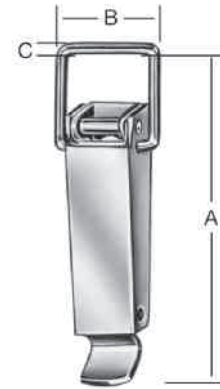

Artikel-Nr.	Ausführung	GTIN 4003984	Abmessungen mm				ca. kg je VE	Schrauben		verp. zu... Stck.	Passende Schließhaken DIN-Form G = Nr. 8 DIN-Form K = Nr. 9 G = gerade K = gekröpft	
			A	B	C	Höhe		Stck.	Ø mm		000008015Z	000009015Z
001202050Z		160247	52	23	Ø 3	11	0,96	2	2,5/3	50	000008015Z	000009015Z
001202070Z		160254	70	31	Ø 4	13	2,30	2	3/4	50	000008115Z	000009018Z
001202085Z		160261	87	33	Ø 4	15	3,06	2	3/4	50	000008018Z	000009018Z
001202105Z		160285	110	37	Ø 4	12	2,03	3	4,0	25	000008025Z	000009025Z
001202130Z		160292	138	47	Ø 5	22	4,29	3	5	25	000008030Z	000009030Z
011202050	Rost- frei V2A	180245	52	23	Ø 3	11	0,39	2	2,5/3	20	010008115	010009015
011202070		180252	70	31	Ø 4	13	0,94	2	3/4	20	010008018	010009018
011202105		180269	110	37	Ø 4	12	1,63	3	4,0	20	010008025	010009025
092264000	Z	430272	52	23	Ø 3	11	0,26	2	2,5/3	5	mit gekröpften Schließhaken	
092265000	Z	430289	70	31	Ø 4	13	0,39	2	3/4	5		
091964000	Rost- frei V2A	510226	52	23	Ø 3	11	0,25	2	2,5/3	5	mit gekröpften Schließhaken	

## Spann- verschlüsse

mit  
Plombiermöglichkeit  
DIN 3133

ohne Schließhaken

Stck./Karte

1  
1

1

001206105Z		160322	110	37	Ø 4	30	2,52	3	4,5	25	000008025Z	000009025Z
001206130Z		160469	138	47	Ø 5	38	4,94	3	4,5	25	000008030Z	000009030Z

## Spann- verschlüsse

mit Vorreiber  
und Schloßöse  
DIN 3133  
mit  
Plombiermöglichkeit

ohne Schließhaken

001209105Z		160353	110	37	Ø 4	24	2,16	3	4,0	25	000008025Z	000009025Z
001209130Z		160360	138	47	Ø 5	35	4,55	3	4,5	25	000008030Z	000009030Z
011209105	Rost- frei V2A	180276	110	37	Ø 4	24	1,72	3	4,0	20	010008025	010009025

## Spann- verschlüsse

mit  
Schraubverstellung

Verstellbereich  
siehe Maß A

ohne Schließhaken