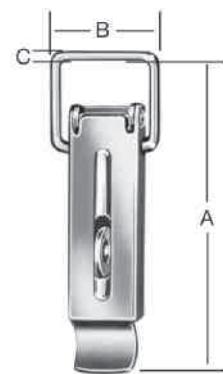

Artikel-Nr.	Ausführung	GTIN 4003984	Abmessungen mm				ca. kg je VE	Schrauben		verp. zu... Stck.	Passende Schließhaken DIN-Form G = Nr. 8 DIN-Form K = Nr. 9 G = gerade K = gekröpft	
			A	B	C	Höhe		Stck.	Ø mm		000008015Z	000009015Z
001202050Z		160247	52	23	Ø 3	11	0,96	2	2,5/3	50	000008015Z	000009015Z
001202070Z		160254	70	31	Ø 4	13	2,30	2	3/4	50	000008115Z	000009018Z
001202085Z		160261	87	33	Ø 4	15	3,06	2	3/4	50	000008018Z	000009018Z
001202105Z		160285	110	37	Ø 4	12	2,03	3	4,0	25	000008025Z	000009025Z
001202130Z		160292	138	47	Ø 5	22	4,29	3	5	25	000008030Z	000009030Z
011202050	Rost- frei V2A	180245	52	23	Ø 3	11	0,39	2	2,5/3	20	010008115	010009015
011202070		180252	70	31	Ø 4	13	0,94	2	3/4	20	010008018	010009018
011202105		180269	110	37	Ø 4	12	1,63	3	4,0	20	010008025	010009025
092264000	Z	430272	52	23	Ø 3	11	0,26	2	2,5/3	5	mit gekröpften Schließhaken	
092265000	Z	430289	70	31	Ø 4	13	0,39	2	3/4	5		
091964000	Rost- frei V2A	510226	52	23	Ø 3	11	0,25	2	2,5/3	5	mit gekröpften Schließhaken	

## Spann- verschlüsse

mit  
Plombiermöglichkeit  
DIN 3133

ohne Schließhaken

Stck./Karte

1  
1

1

001206105Z		160322	110	37	Ø 4	30	2,52	3	4,5	25	000008025Z	000009025Z
001206130Z		160469	138	47	Ø 5	38	4,94	3	4,5	25	000008030Z	000009030Z

## Spann- verschlüsse

mit Vorreiber  
und Schloßöse  
DIN 3133  
mit  
Plombiermöglichkeit

ohne Schließhaken

001209105Z		160353	110	37	Ø 4	24	2,16	3	4,0	25	000008025Z	000009025Z
001209130Z		160360	138	47	Ø 5	35	4,55	3	4,5	25	000008030Z	000009030Z
011209105	Rost- frei V2A	180276	110	37	Ø 4	24	1,72	3	4,0	20	010008025	010009025

## Spann- verschlüsse

mit  
Schraubverstellung

Verstellbereich  
siehe Maß A

ohne Schließhaken