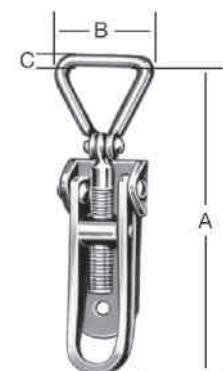

Artikel-Nr.	Ausführung	GTIN 4003984	Abmessungen mm				ca. kg je VE	Schrauben		verp. zu... Stck.	Passende Schließhaken DIN-Form G = Nr. 8 DIN-Form K = Nr. 9 G = gerade K = gekröpft	
			A	B	C	Höhe		Stck.	Ø mm		000008015Z	000009015Z
001202050Z		160247	52	23	Ø 3	11	0,96	2	2,5/3	50	000008015Z	000009015Z
001202070Z		160254	70	31	Ø 4	13	2,30	2	3/4	50	000008115Z	000009018Z
001202085Z		160261	87	33	Ø 4	15	3,06	2	3/4	50	000008018Z	000009018Z
001202105Z		160285	110	37	Ø 4	12	2,03	3	4,0	25	000008025Z	000009025Z
001202130Z		160292	138	47	Ø 5	22	4,29	3	5	25	000008030Z	000009030Z
011202050	Rost- frei V2A	180245	52	23	Ø 3	11	0,39	2	2,5/3	20	010008115	010009015
011202070		180252	70	31	Ø 4	13	0,94	2	3/4	20	010008018	010009018
011202105		180269	110	37	Ø 4	12	1,63	3	4,0	20	010008025	010009025
092264000	Z	430272	52	23	Ø 3	11	0,26	2	2,5/3	5	mit gekröpften Schließhaken	
092265000	Z	430289	70	31	Ø 4	13	0,39	2	3/4	5		
091964000	Rost- frei V2A	510226	52	23	Ø 3	11	0,25	2	2,5/3	5	mit gekröpften Schließhaken	

## Spann- verschlüsse

mit Vorreiber  
und Schloßöse  
DIN 3133  
mit  
Plombiermöglichkeit

ohne Schließhaken

001209105Z		160353	110	37	Ø 4	24	2,16	3	4,0	25	000008025Z	000009025Z
001209130Z		160360	138	47	Ø 5	35	4,55	3	4,5	25	000008030Z	000009030Z
011209105	Rost- frei V2A	180276	110	37	Ø 4	24	1,72	3	4,0	20	010008025	010009025

## Spann- verschlüsse

mit Schloßöse  
DIN 3133  
mit  
Plombiermöglichkeit

ohne Schließhaken

001203000Z		160308	92/ 123	32	Ø5	18	4,68	3	2,0	50	000008018Z	000009018Z
011203000	Rost- frei V2A	180375	92/ 123	32	Ø5	18	1,70	3	2,0	20	010008018	010009018

## Spann- verschlüsse

mit  
Schraubverstellung

Verstellbereich  
siehe Maß A

ohne Schließhaken