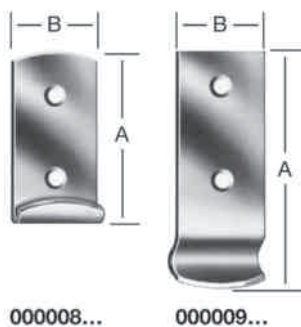

Spannverschlüsse DIN 3134 mit Schlossöse

001208070Z		160339	70	26	Ø4	25	2,88	3	3,0	50	000008015Z 000008115Z	000009015Z
------------	--	--------	----	----	----	----	------	---	-----	----	--------------------------	------------

Spannverschlüsse DIN 3134

ohne Schließhaken

001210070Z		160377	69	26	Ø4	14	2,14	3	3,0	50	000008015Z	000009015Z 000008115Z
------------	--	--------	----	----	----	----	------	---	-----	----	------------	--------------------------

Gerade und gekröpfte Schließhaken für Spannverschlüsse DIN 3133

Gerade Form (Form G)

Gekröpfte Form (Form K)

Artikel-Nr.	Ausführung	GTIN 4003984	Abmessungen mm			ca. kg je VE	Schrauben		verp. zu... Stck.
			A	B	Stärke		Stck.	Ø mm	
000008015Z		160025	17	15	2,0	0,26	2	3,5	50
000008018Z		160049	44	18	2,0	0,72	2	3,5	50
000008025Z		160056	83	25	2,5	1,07	3	4,5	25
000008030Z		160476	112	30	3,0	1,99	3	5,0	25
000008115Z		160063	46	15	2,0	0,60	2	3,5	50
010008018		180016	44	18	2,0	0,26	2	3,5	20
010008025	ROSL TREST V2A	180412	83	25	2,0	0,70	3	4,5	20
010008115		180023	44	15	2,0	0,23	2	3,5	20
000009015Z		160087	46	15	2,0	0,58	2	3,5	50
000009018Z		160100	46	18	2,0	0,66	2	3,5	50
000009025Z		160131	83	25	2,5	1,08	3	4,5	25
000009030Z		160155	112	30	3,0	1,96	3	5,0	25
010009015		180030	46	15	2,0	0,22	2	3,5	20
010009018	ROSL TREST V2A	180047	46	18	2,0	0,27	2	3,5	20
010009025		180405	83	25	2,0	0,68	3	4,5	20