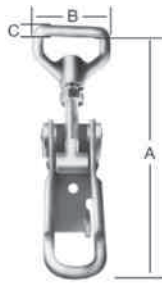

Spannverschlüsse/Schließhaken

Chest locks / Fastening hooks
 Fermoirs de coffres / Fermoirs à crochet
 Cierres de caja / Ganchos de cierre

Spannverschlüsse mit Schraubverstellung

Verstellbereich siehe Maß A

ohne Schließhaken

Artikel-Nr.	Ausführung	GTIN 4003984	Abmessungen mm				ca. kg je VE	Schrauben		verp. zu... Stck.	Passende Schließhaken DIN-Form G = Nr. 8 DIN-Form K = Nr. 9 G = gerade K = gekröpft	
			A	B	C	Höhe		Stck.	Ø mm		Stck.	Ø mm
001205000Z		160452	125/145	47	Ø7	20	4,68	2	6,0	25	000008030Z	000009030Z

Spannverschlüsse mit Schraubverstellung

Verstellbereich siehe Maß A

ohne Schließhaken

001207000Z		160438	153/170	47	Ø7	23	5,56	2	6,0	25	000008030Z	000009030Z
------------	--	--------	---------	----	----	----	------	---	-----	----	------------	------------

Gerade und gekröpfte Schließhaken für Spannverschlüsse DIN 3133

Gerade Form (Form G)

Gekröpfte Form (Form K)

Artikel-Nr.	Ausführung	GTIN 4003984	Abmessungen mm			ca. kg je VE	Schrauben		verp. zu... Stck.
			A	B	Stärke		Stck.	Ø mm	
000008015Z		160025	17	15	2,0	0,26	2	3,5	50
000008018Z		160049	44	18	2,0	0,72	2	3,5	50
000008025Z		160056	83	25	2,5	1,07	3	4,5	25
000008030Z		160476	112	30	3,0	1,99	3	5,0	25
000008115Z		160063	46	15	2,0	0,60	2	3,5	50
010008018		180016	44	18	2,0	0,26	2	3,5	20
010008025	ROSL TREST V2A	180412	83	25	2,0	0,70	3	4,5	20
010008115		180023	44	15	2,0	0,23	2	3,5	20
000009015Z		160087	46	15	2,0	0,58	2	3,5	50
000009018Z		160100	46	18	2,0	0,66	2	3,5	50
000009025Z		160131	83	25	2,5	1,08	3	4,5	25
000009030Z		160155	112	30	3,0	1,96	3	5,0	25
010009015		180030	46	15	2,0	0,22	2	3,5	20
010009018	ROSL TREST V2A	180047	46	18	2,0	0,27	2	3,5	20
010009025		180405	83	25	2,0	0,68	3	4,5	20