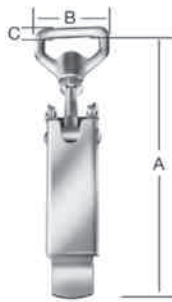

Spannverschlüsse/Schließhaken

Chest locks / Fastening hooks
 Fermoirs de coffres / Fermoirs à crochet
 Cierres de caja / Ganchos de cierre

Spannverschlüsse mit Schraubverstellung

Verstellbereich siehe Maß A

ohne Schließhaken

Artikel-Nr.	Ausführung	GTIN 4003984	Abmessungen mm				ca. kg je VE	Schrauben		verp. zu... Stck.	Passende Schließhaken DIN-Form G = Nr. 8 DIN-Form K = Nr. 9 G = gerade K = gekröpft	
			A	B	C	Höhe		Stck.	Ø mm		Stck.	Ø mm
001205000Z		160452	125/145	47	Ø7	20	4,68	2	6,0	25	000008030Z	000009030Z

Spannverschlüsse mit Schraubverstellung

Verstellbereich siehe Maß A

ohne Schließhaken

001207000Z		160438	153/170	47	Ø7	23	5,56	2	6,0	25	000008030Z	000009030Z
------------	--	--------	---------	----	----	----	------	---	-----	----	------------	------------

Gerade und gekröpfte Schließhaken für Spannverschlüsse DIN 3133

Gerade Form (Form G)

Gekröpfte Form (Form K)

Artikel-Nr.	Ausführung	GTIN 4003984	Abmessungen mm			ca. kg je VE	Schrauben		verp. zu... Stck.
			A	B	Stärke		Stck.	Ø mm	
000008015Z		160025	17	15	2,0	0,26	2	3,5	50
000008018Z		160049	44	18	2,0	0,72	2	3,5	50
000008025Z		160056	83	25	2,5	1,07	3	4,5	25
000008030Z		160476	112	30	3,0	1,99	3	5,0	25
000008115Z		160063	46	15	2,0	0,60	2	3,5	50
010008018		180016	44	18	2,0	0,26	2	3,5	20
010008025	ROSL TREST V2A	180412	83	25	2,0	0,70	3	4,5	20
010008115		180023	44	15	2,0	0,23	2	3,5	20
000009015Z		160087	46	15	2,0	0,58	2	3,5	50
000009018Z		160100	46	18	2,0	0,66	2	3,5	50
000009025Z		160131	83	25	2,5	1,08	3	4,5	25
000009030Z		160155	112	30	3,0	1,96	3	5,0	25
010009015		180030	46	15	2,0	0,22	2	3,5	20
010009018	ROSL TREST V2A	180047	46	18	2,0	0,27	2	3,5	20
010009025		180405	83	25	2,0	0,68	3	4,5	20