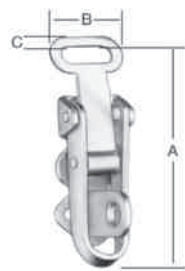

ohne Schließhaken

Artikel-Nr.	Ausführung	GTIN 4003984	Abmessungen mm				ca. kg je VE	Schrauben		verp. zu... Stck.	Passende Schließhaken DIN-Form G = Nr. 8 DIN-Form K = Nr. 9 G = gerade K = gekröpft	
			A	B	C	Höhe		Stck.	Ø mm		Stck.	Ø mm
001205000Z		160452	125/145	47	Ø7	20	4,68	2	6,0	25	000008030Z	000009030Z

Spannverschlüsse mit Schraubverstellung

Verstellbereich siehe Maß A

ohne Schließhaken

001207000Z		160438	153/170	47	Ø7	23	5,56	2	6,0	25	000008030Z	000009030Z
------------	--	--------	---------	----	----	----	------	---	-----	----	------------	------------

Spannverschlüsse DIN 3134 mit Schlossöse

001208070Z		160339	70	26	Ø4	25	2,88	3	3,0	50	000008015Z 000008115Z	000009015Z
------------	--	--------	----	----	----	----	------	---	-----	----	--------------------------	------------

Spannverschlüsse DIN 3134

ohne Schließhaken

001210070Z		160377	69	26	Ø4	14	2,14	3	3,0	50	000008015Z	000009015Z 000008115Z
------------	--	--------	----	----	----	----	------	---	-----	----	------------	--------------------------