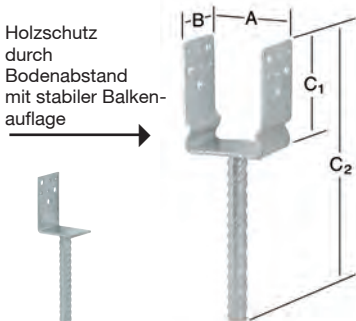

Stützenschuhe

Supporting shoes
Pieds de poteau
Apoyos

Leichte Stützenschuhe

feuerverzinkt mit Riffelstahldolle
Ø 16 mm x 200 mm

Holzschutz durch Bodenabstand mit stabiler Balkenaufgabe

Artikel-Nr. GTIN 4003984	Abmessungen mm			Stärke (ca.)	Lochzahl	ca. kg je VE	verp. zu	CE Kennzeichnung	Verpackungsart
	A	B	C						
071354000 230735	71	60	125 325	4,0	8/6	9,93	10	CE	-
071356000 230728	91	60	125 325	4,0	8/6	12,14	10	CE	-

Einfach und sicher – für Profis im Holz- und Zaunbau

- Wichtig gegen Holzfäulnis
- Einfache und sichere Montage ohne Holzkeil

Schwere Profi-Stützenschuhe

feuerverzinkt mit Riffelstahldolle
Ø 20 mm x 200 mm

RF = V2A

Holzschutz durch Bodenabstand mit stabiler Balkenaufgabe

L-Form

RF-Ausführungen

071294000 230223	71	60	125 325	4,5	8/6	12,27	10	CE	-
071295000 230230	81	60	125 325	4,5	8/6	12,93	10	CE	-
071296000 230247	91	60	125 325	4,5	8/6	12,53	10	CE	-
071297000 230254	101	60	125 325	4,5	8/6	13,43	10	CE	-
071298000 230261	121	60	125 325	4,5	8/6	13,30	10	CE	-
071300000 230285	141	60	125 325	4,5	8/6	13,78	10	CE	-
071294000RF 380218	71	65	110 310	3,0	8/6	0,81	1	CE	-
071295000RF 380225	81	65	110 310	3,0	8/6	0,83	1	CE	-
071296000RF 380232	91	65	110 310	3,0	8/6	0,85	1	CE	-
071298000RF 380256	121	65	110 310	3,0	8/6	0,89	1	CE	-
071299000 230278	70	60	110 310	4,5	4/3	9,60	10	CE	-
071299000RF 380263	70	65	110 310	3,0	4/3	0,65	1	CE	-

Leichte Stützenschuhe Typ A

feuerverzinkt mit Riffelstahldolle
Ø 14 mm x 150 mm

L-Form

071274000 230391	45	50	80 230	4,0	4/6	5,14	10	CE	-
071276000 230070	61	50	80 230	4,0	4/6	5,34	10	CE	-
071277000 230087	71	50	80 230	4,0	4/6	5,37	10	CE	-
071278000 230094	81	50	80 230	4,0	4/6	5,50	10	CE	-
071279000 230100	91	50	80 230	4,0	4/6	5,92	10	CE	-
071275000 230063	40	50	80 230	4,0	3/3	3,88	10	CE	-