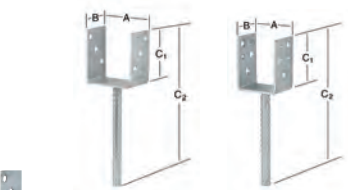

RF = V2A

Holzschutz durch Bodenabstand mit stabiler Balkenaufgabe

L-Form

RF-Ausführungen

071294000 230223	71	60	125 325	4,5	8/6	12,27	10	CE	-
071295000 230230	81	60	125 325	4,5	8/6	12,93	10	CE	-
071296000 230247	91	60	125 325	4,5	8/6	12,53	10	CE	-
071297000 230254	101	60	125 325	4,5	8/6	13,43	10	CE	-
071298000 230261	121	60	125 325	4,5	8/6	13,30	10	CE	-
071300000 230285	141	60	125 325	4,5	8/6	13,78	10	CE	-
071294000RF 380218	71	65	110 310	3,0	8/6	0,81	1	CE	-
071295000RF 380225	81	65	110 310	3,0	8/6	0,83	1	CE	-
071296000RF 380232	91	65	110 310	3,0	8/6	0,85	1	CE	-
071298000RF 380256	121	65	110 310	3,0	8/6	0,89	1	CE	-
071299000 230278	70	60	110 310	4,5	4/3	9,60	10	CE	-
071299000RF 380263	70	65	110 310	3,0	4/3	0,65	1	CE	-

Leichte Stützenschuhe Typ A

feuerverzinkt mit Riffelstahldolle
Ø 14 mm x 150 mm

L-Form

071274000 230391	45	50	80 230	4,0	4/6	5,14	10	CE	-
071276000 230070	61	50	80 230	4,0	4/6	5,34	10	CE	-
071277000 230087	71	50	80 230	4,0	4/6	5,37	10	CE	-
071278000 230094	81	50	80 230	4,0	4/6	5,50	10	CE	-
071279000 230100	91	50	80 230	4,0	4/6	5,92	10	CE	-
071275000 230063	40	50	80 230	4,0	3/3	3,88	10	CE	-

Leichte Stützenschuhe Typ B

feuerverzinkt mit Riffelstahldolle
Ø 16 mm x 200 mm

(071320000 = Ø 20 mm x 200 mm)

071314000 / 071320000

071323000

071314000 230346	71	60	100 300	4,0	6	8,06	10	CE	-
071315000 230353	81	60	100 300	4,0	6	8,23	10	CE	-
071316000 230360	91	60	100 300	4,0	6	8,47	10	CE	-
071317000 230377	101	60	100 300	4,0	6	8,70	10	CE	-
071318000 230452	121	60	100 300	4,0	6	10,51	10	CE	-
071320000 30698	141	60	100 300	4,0	6	9,51	10	CE	-
071323000 230469	75	60	102 302	4,0	6	10,67	10	CE	-
071319000 230384	70	60	104 304	4,0	3/4	6,48	10	CE	-