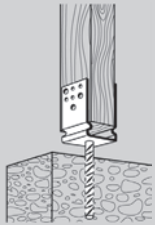

Stützenschuhe

Supporting shoes
Pieds de poteau
Apoyos

Leichte Stützenschuhe

feuerverzinkt mit Riffelstahldolle
Ø 16 mm x 200 mm

Holzschutz durch Bodenabstand mit stabiler Balkenaufgabe

Artikel-Nr. GTIN 4003984	Abmessungen mm			Stärke (ca.)	Lochzahl	ca. kg je VE	verp. zu	CE Kennzeichnung	Verpackungsart
	A	B	C						
071354000 230735	71	60	125 325	4,0	8/6	9,93	10	CE	-
071356000 230728	91	60	125 325	4,0	8/6	12,14	10	CE	-

Einfach und sicher – für Profis im Holz- und Zaunbau

- Wichtig gegen Holzfäulnis
- Einfache und sichere Montage ohne Holzkeil

Schwere Profi-Stützenschuhe

feuerverzinkt mit Riffelstahldolle
Ø 20 mm x 200 mm

RF = V2A

Holzschutz durch Bodenabstand mit stabiler Balkenaufgabe

L-Form

RF-Ausführungen

071294000 230223	71	60	125 325	4,5	8/6	12,27	10	CE	-
071295000 230230	81	60	125 325	4,5	8/6	12,93	10	CE	-
071296000 230247	91	60	125 325	4,5	8/6	12,53	10	CE	-
071297000 230254	101	60	125 325	4,5	8/6	13,43	10	CE	-
071298000 230261	121	60	125 325	4,5	8/6	13,30	10	CE	-
071300000 230285	141	60	125 325	4,5	8/6	13,78	10	CE	-
071294000RF 380218	71	65	110 310	3,0	8/6	0,81	1	CE	-
071295000RF 380225	81	65	110 310	3,0	8/6	0,83	1	CE	-
071296000RF 380232	91	65	110 310	3,0	8/6	0,85	1	CE	-
071298000RF 380256	121	65	110 310	3,0	8/6	0,89	1	CE	-
071299000 230278	70	60	110 310	4,5	4/3	9,60	10	CE	-
071299000RF 380263	70	65	110 310	3,0	4/3	0,65	1	CE	-