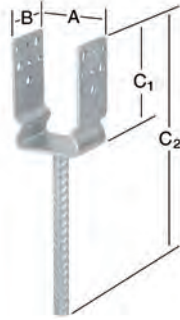

Stützenschuhe

Supporting shoes
Pieds de poteau
Apoyos

Leichte Stützenschuhe

feuerverzinkt mit Riffelstahldolle
Ø 16 mm x 200 mm

Holzschutz durch Bodenabstand mit stabiler Balkenaufgabe

Artikel-Nr. GTIN 4003984	Abmessungen mm			Stärke (ca.)	Lochzahl	ca. kg je VE	verp. zu	CE Kennzeichnung	Verpackungsart
	A	B	C						
071354000 230735	71	60	125 325	4,0	8/6	9,93	10	CE	-
071356000 230728	91	60	125 325	4,0	8/6	12,14	10	CE	-

Einfach und sicher – für Profis im Holz- und Zaunbau

- Wichtig gegen Holzfäulnis
- Einfache und sichere Montage ohne Holzkeil

Schwere Profi-Stützenschuhe

feuerverzinkt mit Riffelstahldolle
Ø 20 mm x 200 mm

RF = V2A

Holzschutz durch Bodenabstand mit stabiler Balkenaufgabe

L-Form

RF-Ausführungen

071294000 230223	71	60	125 325	4,5	8/6	12,27	10	CE	-
071295000 230230	81	60	125 325	4,5	8/6	12,93	10	CE	-
071296000 230247	91	60	125 325	4,5	8/6	12,53	10	CE	-
071297000 230254	101	60	125 325	4,5	8/6	13,43	10	CE	-
071298000 230261	121	60	125 325	4,5	8/6	13,30	10	CE	-
071300000 230285	141	60	125 325	4,5	8/6	13,78	10	CE	-
071294000RF 380218	71	65	110 310	3,0	8/6	0,81	1	CE	-
071295000RF 380225	81	65	110 310	3,0	8/6	0,83	1	CE	-
071296000RF 380232	91	65	110 310	3,0	8/6	0,85	1	CE	-
071298000RF 380256	121	65	110 310	3,0	8/6	0,89	1	CE	-
071299000 230278	70	60	110 310	4,5	4/3	9,60	10	CE	-
071299000RF 380263	70	65	110 310	3,0	4/3	0,65	1	CE	-

Leichte Stützenschuhe Typ A

feuerverzinkt mit Riffelstahldolle
Ø 14 mm x 150 mm

L-Form

071274000 230391	45	50	80 230	4,0	4/6	5,14	10	CE	-
071276000 230070	61	50	80 230	4,0	4/6	5,34	10	CE	-
071277000 230087	71	50	80 230	4,0	4/6	5,37	10	CE	-
071278000 230094	81	50	80 230	4,0	4/6	5,50	10	CE	-
071279000 230100	91	50	80 230	4,0	4/6	5,92	10	CE	-
071275000 230063	40	50	80 230	4,0	3/3	3,88	10	CE	-