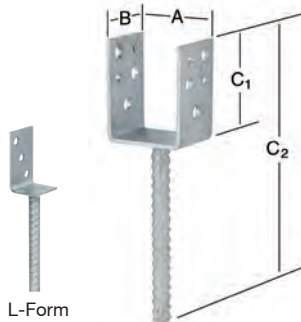

Stützenschuhe

Supporting shoes
Pieds de poteau
Apoyos

Leichte Stützenschuhe

feuerverzinkt mit Riffelstahldolle
Ø 16 mm x 200 mm

Holzschutz durch Bodenabstand mit stabiler Balkenaufgabe

Artikel-Nr. GTIN 4003984	Abmessungen mm			Stärke (ca.)	Lochzahl	ca. kg je VE	verp. zu	CE Kennzeichnung	Verpackungsart
	A	B	C						
071354000 230735	71	60	125 325	4,0	8/6	9,93	10	CE	-
071356000 230728	91	60	125 325	4,0	8/6	12,14	10	CE	-

Einfach und sicher – für Profis im Holz- und Zaunbau

- Wichtig gegen Holzfäulnis
- Einfache und sichere Montage ohne Holzkeil

Schwere Profi-Stützenschuhe

feuerverzinkt mit Riffelstahldolle
Ø 20 mm x 200 mm

RF = V2A

Holzschutz durch Bodenabstand mit stabiler Balkenaufgabe

L-Form

RF-Ausführungen

071294000 230223	71	60	125 325	4,5	8/6	12,27	10	CE	-
071295000 230230	81	60	125 325	4,5	8/6	12,93	10	CE	-
071296000 230247	91	60	125 325	4,5	8/6	12,53	10	CE	-
071297000 230254	101	60	125 325	4,5	8/6	13,43	10	CE	-
071298000 230261	121	60	125 325	4,5	8/6	13,30	10	CE	-
071300000 230285	141	60	125 325	4,5	8/6	13,78	10	CE	-
071294000RF 380218	71	65	110 310	3,0	8/6	0,81	1	CE	-
071295000RF 380225	81	65	110 310	3,0	8/6	0,83	1	CE	-
071296000RF 380232	91	65	110 310	3,0	8/6	0,85	1	CE	-
071298000RF 380256	121	65	110 310	3,0	8/6	0,89	1	CE	-
071299000 230278	70	60	110 310	4,5	4/3	9,60	10	CE	-
071299000RF 380263	70	65	110 310	3,0	4/3	0,65	1	CE	-

Leichte Stützenschuhe Typ A

feuerverzinkt mit Riffelstahldolle
Ø 14 mm x 150 mm

L-Form

071274000 230391	45	50	80 230	4,0	4/6	5,14	10	CE	-
071276000 230070	61	50	80 230	4,0	4/6	5,34	10	CE	-
071277000 230087	71	50	80 230	4,0	4/6	5,37	10	CE	-
071278000 230094	81	50	80 230	4,0	4/6	5,50	10	CE	-
071279000 230100	91	50	80 230	4,0	4/6	5,92	10	CE	-
071275000 230063	40	50	80 230	4,0	3/3	3,88	10	CE	-