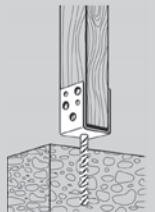

Stützenschuhe

Supporting shoes
Pieds de poteau
Apoyos

Leichte Stützenschuhe

feuerverzinkt mit Riffelstahldolle
Ø 16 mm x 200 mm

Holzschutz durch Bodenabstand mit stabiler Balkenaufgabe

Artikel-Nr. GTIN 4003984	Abmessungen mm			Stärke (ca.)	Lochzahl	ca. kg je VE	verp. zu	CE Kennzeichnung	Verpackungsart
	A	B	C						
071354000 230735	71	60	125 325	4,0	8/6	9,93	10	CE	-
071356000 230728	91	60	125 325	4,0	8/6	12,14	10	CE	-

Einfach und sicher – für Profis im Holz- und Zaunbau

- Wichtig gegen Holzfäulnis
- Einfache und sichere Montage ohne Holzkeil

Schwere Profi-Stützenschuhe

feuerverzinkt mit Riffelstahldolle
Ø 20 mm x 200 mm

RF = V2A

Holzschutz durch Bodenabstand mit stabiler Balkenaufgabe

L-Form

RF-Ausführungen

071294000 230223	71	60	125 325	4,5	8/6	12,27	10	CE	-
071295000 230230	81	60	125 325	4,5	8/6	12,93	10	CE	-
071296000 230247	91	60	125 325	4,5	8/6	12,53	10	CE	-
071297000 230254	101	60	125 325	4,5	8/6	13,43	10	CE	-
071298000 230261	121	60	125 325	4,5	8/6	13,30	10	CE	-
071300000 230285	141	60	125 325	4,5	8/6	13,78	10	CE	-
071294000RF 380218	71	65	110 310	3,0	8/6	0,81	1	CE	-
071295000RF 380225	81	65	110 310	3,0	8/6	0,83	1	CE	-
071296000RF 380232	91	65	110 310	3,0	8/6	0,85	1	CE	-
071298000RF 380256	121	65	110 310	3,0	8/6	0,89	1	CE	-
071299000 230278	70	60	110 310	4,5	4/3	9,60	10	CE	-
071299000RF 380263	70	65	110 310	3,0	4/3	0,65	1	CE	-

Leichte Stützenschuhe Typ A

feuerverzinkt mit Riffelstahldolle
Ø 14 mm x 150 mm

L-Form

071274000 230391	45	50	80 230	4,0	4/6	5,14	10	CE	-
071276000 230070	61	50	80 230	4,0	4/6	5,34	10	CE	-
071277000 230087	71	50	80 230	4,0	4/6	5,37	10	CE	-
071278000 230094	81	50	80 230	4,0	4/6	5,50	10	CE	-
071279000 230100	91	50	80 230	4,0	4/6	5,92	10	CE	-
071275000 230063	40	50	80 230	4,0	3/3	3,88	10	CE	-