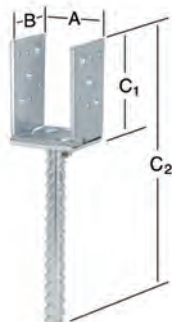

Stützenschuhe verstellbar

Adjustable supporting shoes
Pieds de poteau réglables
Apoyos regulables

Verstellbare Stützenschuhe

mit durchgehender Dolle
verzinkt
Höhenverstellbar:
ca. 100 mm

Artikel-Nr. GTIN 4003984	Abmessungen mm			Stärke (ca.)	Lochzahl	ca. kg je VE	verp. zu	CE Kennzeichnung	Verpackungs- art
	A	B	C						
071312000CE 231244	80	90/ 300	150/ 400	10,0	4	1,47	1	CE	-

Verstellbare Stützenschuhe

mit durchgehender Dolle
(aufschraubbar)
verzinkt
Höhenverstellbar:
ca. 100 mm

071313000CE 231251	80/ 100	90/ 240	150/ 340	10,0	8	2,06	1	CE	-
-----------------------	------------	------------	-------------	------	---	------	---	----	---

Verstellbare Stützenschuhe

verzinkt
mit Riffelstahldolle
Ø 20 x 200 mm
seitenverstellbar
Verstellbereich:
60 – 140 mm

071325000CE 231268	60– 140	70	115/ 315	4,5	8/6 	1,42	1	CE	-
Komplett montiert mit verdrehsicheren Schrauben, Muttern und Unterlegscheiben.									