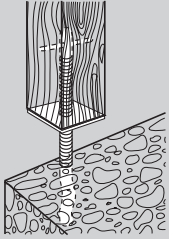

Stützenschuhe verstellbar

Adjustable supporting shoes
Pieds de poteau réglables
Apoyos regulables

Verstellbare Stützenschuhe

mit durchgehender Dolle
verzinkt
Höhenverstellbar:
ca. 100 mm

Artikel-Nr. GTIN 4003984	Abmessungen mm			Stärke (ca.)	Lochzahl	ca. kg je VE	verp. zu	CE Kennzeichnung	Verpackungs- art
	A	B	C						
071312000CE 231244	80	90/ 300	150/ 400	10,0	4	1,47	1	CE	-

Verstellbare Stützenschuhe

mit durchgehender Dolle
(aufschraubbar)
verzinkt
Höhenverstellbar:
ca. 100 mm

071313000CE 231251	80/ 100	90/ 240	150/ 340	10,0	8	2,06	1	CE	-
-----------------------	------------	------------	-------------	------	---	------	---	----	---

Verstellbare Stützenschuhe

verzinkt
mit Riffelstahldolle
Ø 20 x 200 mm
seitenverstellbar
Verstellbereich:
60 – 140 mm

071325000CE 231268	60– 140	70	115/ 315	4,5	8/6 	1,42	1	CE	-
Komplett montiert mit verdrehsicheren Schrauben, Muttern und Unterlegscheiben.									