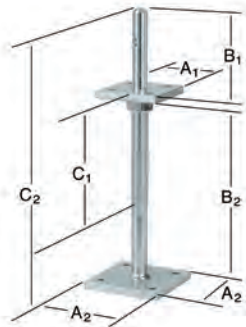

Stützenschuhe verstellbar

Adjustable supporting shoes
Pieds de poteau réglables
Apoyos regulables

Verstellbare Stützenschuhe

mit durchgehender Dolle
verzinkt
Höhenverstellbar:
ca. 100 mm

Artikel-Nr. GTIN 4003984	Abmessungen mm			Stärke (ca.)	Lochzahl	ca. kg je VE	verp. zu	CE Kennzeichnung	Verpackungs- art
	A	B	C						
071312000CE 231244	80	90/ 300	150/ 400	10,0	4	1,47	1	CE	-

Verstellbare Stützenschuhe

mit durchgehender Dolle
(aufschraubbar)
verzinkt
Höhenverstellbar:
ca. 100 mm

071313000CE 231251	80/ 100	90/ 240	150/ 340	10,0	8	2,06	1	CE	-
-----------------------	------------	------------	-------------	------	---	------	---	----	---

Verstellbare Stützenschuhe

verzinkt
mit Riffelstahldolle
Ø 20 x 200 mm
seitenverstellbar
Verstellbereich:
60 – 140 mm

071325000CE 231268	60– 140	70	115/ 315	4,5	8/6 	1,42	1	CE	-
Komplett montiert mit verdrehsicheren Schrauben, Muttern und Unterlegscheiben.									