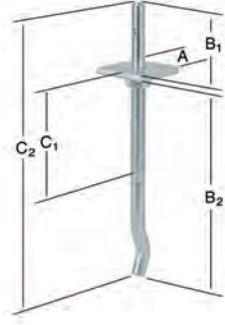

Stützenschuhe verstellbar

Adjustable supporting shoes
Pieds de poteau réglables
Apoyos regulables

Verstellbare Stützenschuhe

mit durchgehender Dolle
verzinkt
Höhenverstellbar:
ca. 100 mm

Artikel-Nr. GTIN 4003984	Abmessungen mm			Stärke (ca.)	Lochzahl	ca. kg je VE	verp. zu	CE Kennzeichnung	Verpackungs- art
	A	B	C						
071312000CE 231244	80	90/ 300	150/ 400	10,0	4	1,47	1	CE	-

Verstellbare Stützenschuhe

mit durchgehender Dolle
(aufschraubbar)
verzinkt
Höhenverstellbar:
ca. 100 mm

071313000CE 231251	80/ 100	90/ 240	150/ 340	10,0	8	2,06	1	CE	-
-----------------------	------------	------------	-------------	------	---	------	---	----	---

Verstellbare Stützenschuhe

verzinkt
mit Riffelstahldolle
Ø 20 x 200 mm
seitenverstellbar
Verstellbereich:
60 – 140 mm

071325000CE 231268	60– 140	70	115/ 315	4,5	8/6 	1,42	1	CE	-
Komplett montiert mit verdrehsicheren Schrauben, Muttern und Unterlegscheiben.									