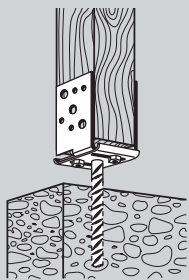

Stützenschuhe verstellbar

Adjustable supporting shoes
Pieds de poteau réglables
Apoyos regulables

Verstellbare Stützenschuhe

mit durchgehender Dolle
verzinkt
Höhenverstellbar:
ca. 100 mm

Artikel-Nr. GTIN 4003984	Abmessungen mm			Stärke (ca.)	Lochzahl	ca. kg je VE	verp. zu	CE Kennzeichnung	Verpackungs- art
	A	B	C						
071312000CE 231244	80	90/ 300	150/ 400	10,0	4	1,47	1	CE	-

Verstellbare Stützenschuhe

mit durchgehender Dolle
(aufschraubbar)
verzinkt
Höhenverstellbar:
ca. 100 mm

071313000CE 231251	80/ 100	90/ 240	150/ 340	10,0	8	2,06	1	CE	-
-----------------------	------------	------------	-------------	------	---	------	---	----	---

Verstellbare Stützenschuhe

verzinkt
mit Riffelstahldolle
Ø 20 x 200 mm
seitenverstellbar
Verstellbereich:
60 – 140 mm

071325000CE 231268	60– 140	70	115/ 315	4,5	8/6 	1,42	1	CE	-
Komplett montiert mit verdrehsicheren Schrauben, Muttern und Unterlegscheiben.									