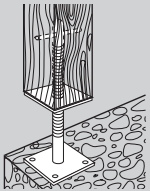

Stützenschuhe verstellbar

Adjustable supporting shoes
Pieds de poteau réglables
Apoyos regulables

Verstellbare Stützenschuhe

mit durchgehender Dolle
verzinkt
Höhenverstellbar:
ca. 100 mm

Artikel-Nr. GTIN 4003984	Abmessungen mm			Stärke (ca.)	Lochzahl	ca. kg je VE	verp. zu	CE Kennzeichnung	Verpackungs- art
	A	B	C						
071312000CE 231244	80	90/ 300	150/ 400	10,0	4	1,47	1	CE	-

Verstellbare Stützenschuhe

mit durchgehender Dolle
(aufschraubbar)
verzinkt
Höhenverstellbar:
ca. 100 mm

071313000CE 231251	80/ 100	90/ 240	150/ 340	10,0	8	2,06	1	CE	-
-----------------------	------------	------------	-------------	------	---	------	---	----	---

Verstellbare Stützenschuhe

verzinkt
mit Riffelstahldolle
Ø 20 x 200 mm
seitenverstellbar
Verstellbereich:
60 – 140 mm

071325000CE 231268	60– 140	70	115/ 315	4,5	8/6 	1,42	1	CE	-
Komplett montiert mit verdrehsicheren Schrauben, Muttern und Unterlegscheiben.									