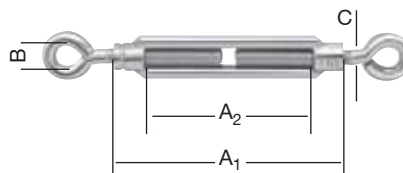

## Seilkauschen

007900220AV	Z	662413	20,0	10,0	5,0	2	5	0,154
007900221AV	Z	662420	32,0	16,0	8,0	1	5	0,282
007900222AV	Z	662437	44,0	22,0	11,0	1	5	0,719
007900223AV	Z	662444	56,0	28,0	14,0	1	5	1,649
007900220HP	Z	658492	20,0	10,0	5,0	50	1	1,388
007900221HP	Z	658485	32,0	16,0	8,0	50	1	2,707
007900222HP	Z	658478	44,0	22,0	11,0	20	1	2,894
007900223HP	Z	658461	56,0	28,0	14,0	10	1	3,288
007900776AV	 V2A	664516	14,0	8,0	4,0	2	5	0,095
007900777AV		664523	17,5	10,0	5,0	2	5	0,171
007900778AV		664530	21,0	12,0	6,0	1	5	0,144

## Schäkel

007900217AV	Z	662383	100,0/ 80,0	10,0	6,0	2	5	0,251
007900218AV	Z	662390	150,0/ 90,0	10,0	6,0	2	5	0,335
007900219AV	Z	662406	150,0/ 90,0	12,0	8,0	2	5	0,620

## Spannschrauben

007900225AV	Z	662468	100,0/ 70,0	10,0	M6	1	5	0,354
007900226AV	Z	662475	110,0/ 80,0	10,0	M8	1	5	0,783
007900783AV	 V2A	664585	70,0/ 52,0	8,0	M5	1	5	0,222
007900785AV		664608	90,0/ 68,0	10,0	M6	1	5	0,364