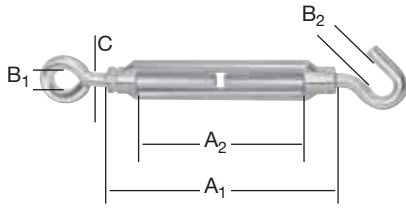

## Spann- schlösser (Haken/Öse)

Bestell-Nr.	Ausführung	GTIN 4003984	A (A1/A2) in mm	B (B1/B2) in mm	C (C1/C2) in mm	Stck. pro Karte/Box/Karton	VE	Gewicht je VE in kg
007900224AV	Z	662451	50,0/ 30,0	8,0/ 6,0	M5	2	5	0,293
007900235AV	Z	662567	100,0/ 70,0	10,0/ 9,0	M6	2	5	0,678
007900236AV	Z	662574	110,0/ 75,0	10,0/ 10,0	M8	2	5	1,528
007900237AV	Z	662581	120,0/ 90,0	12,0/ 12,0	M10	2	5	2,691
007900782AV		664578	70,0/ 52,0	8,0/ 8,0	M5	1	5	0,210
007900784AV		664592	90,0/ 68,0	10,0/ 10,0	M6	1	5	0,363

## Ring- schrauben

007900292AV	Z	663137	80,0	22,0	7,8	2	5	0,599
007900760AV	Z	664431	100,0	22,0	7,8	2	5	0,674

## Wäsche- leinenhaken

007900284AV	Z	663052	65,0	22,0	4,7	2	5	0,149
007900285AV	W	663069	65,0	22,0	4,7	2	5	0,149
007900294AV	Z	663144	100,0	25,0	5,8	2	5	0,281