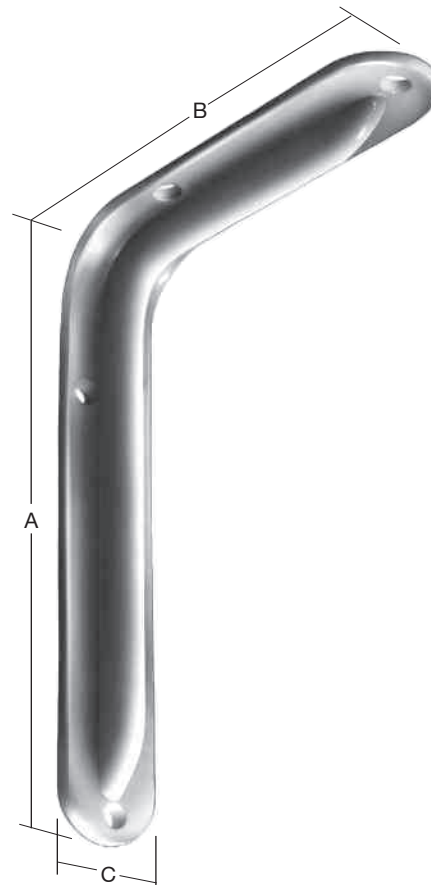

Format-Standardkonsolen

Hierbei handelt es sich um moderne Standardkonsolen auf gehobenem Qualitätsniveau. Die weichen fließenden Formen und Konturen entsprechen dem Zeitgeschmack, der sich auch in der Farbpalette widerspiegelt.

Artikel-Nr.	GTIN 4003984	Abmessung mm			ca. kg je VE	Schrauben		verp. zu... Stck.	kg/ Stck.
		A	B	C		Stck.	Ø mm		
000155120B	270472	120	83	31	0,55	4	4,0	10	75
000155120S	270502	120	83	31	0,55	4	4,0	10	75
000155120W	270519	120	83	31	0,55	4	4,0	10	75
000155150B	270526	145	100	31	0,68	6	4,0	10	65
000155150S	270557	145	100	31	0,68	6	4,0	10	65
000155150TI	272322	145	100	31	0,68	6	4,0	10	65
000155150W	270564	145	100	31	0,68	6	4,0	10	65
000155200B	270571	195	135	36	1,41	6	5,0	10	70
000155200S	270601	195	135	36	1,41	6	5,0	10	70
000155200TI	272339	195	135	36	1,41	6	5,0	10	70
000155200W	270618	195	135	36	1,41	6	5,0	10	70
000155250B	270625	245	165	36	1,82	6	5,0	10	55
000155250S	270663	245	165	36	1,82	6	5,0	10	55
000155250TI	272346	245	165	36	1,82	6	5,0	10	55
000155250W	270656	245	165	36	1,82	6	5,0	10	55
000155300B	270670	295	195	41	2,90	6	5,5	10	70
000155300S	270700	295	195	41	2,90	6	5,5	10	70
000155300TI	272353	295	195	41	2,90	6	5,5	10	70
000155300W	270717	295	195	41	2,90	6	5,5	10	70
000155350B	270724	345	230	41	3,47	6	5,5	10	55
000155350S	270755	345	230	41	3,47	6	5,5	10	55
000155350TI	272360	345	230	41	3,47	6	5,5	10	55
000155350W	270762	345	230	41	3,47	6	5,5	10	55
010155200	280389	195	135	36	1,37	6	5,0	10	70
010155300	280396	295	195	41	2,86	6	5,5	10	70
 V2A									

Format Standard-Konsolen

Andere RAL-Farben auf Anfrage mit Mengenangabe.

Edelstahl-Rostfrei

trowalisiert und kugelpoliert