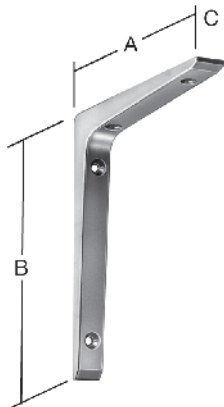

## Bolzen-Konsolträger

verzinkt

Bolzen-Konsolträger (SB-verpackt mit Wanddübel) dienen der unsichtbaren Bordbefestigung.

Stck./Karte  
2

000135000	270465	8	69	-	0,56	-	-	5	-
000135003	270892	10	120	-	1,30	-	-	5	-
000135005	270908	12	145	-	3,81	-	-	10	-

## Alu-Konsolstützen

Alu-Druckguss

050155065S*	270984	65	100	16	0,33	4	3,0	10	60
050155100S	271004	100	150	20	0,67	4	3,0	10	75
050155150S	271011	150	200	20	1,00	4	4,0	10	55
050155200S	271028	200	250	26	1,63	4	4,5	10	70
050155250S	271035	200	300	26	2,52	4	4,5	10	95
050155065W	270991	65	100	16	0,33	4	3,0	10	60
050155100W	270397	100	150	20	0,67	4	3,0	10	75
050155150W	270410	150	200	20	1,00	4	4,0	10	55
050155200W	270434	200	250	26	1,63	4	4,5	10	70
050155250W	270458	200	300	26	2,52	4	4,5	10	95