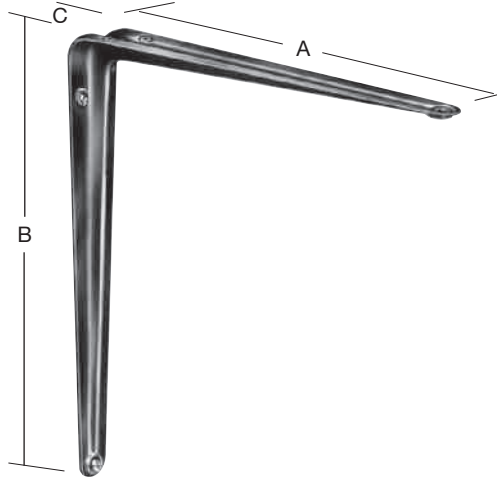

# Konsolen

Brackets  
Consoles  
Soportes

## Stahlblech-Konsolen

Artikel-Nr.	GTIN 4003984	Abmessung mm			ca. kg je VE	Schrauben		verp. zu... Stck.	kg/ Stck.
		A	B	C		Stck.	Ø mm		
000150075LB	270038	75	100	30	0,59	6	2,5	20	35
000150100LB	270052	100	125	32	0,93	6	3,0	20	30
000150125LB	270076	125	150	32	1,23	6	3,0	20	25
000150150LB	270090	150	200	37	1,78	6	4,5	20	30
000150200LB	270113	200	250	40	2,40	6	4,5	20	30
000150250LB	270137	250	300	44	4,22	6	4,5	20	35
000150300LB	270151	300	350	44	5,51	6	5,0	20	40
000150100LG	272001	100	125	32	0,93	6	3,0	20	30
000150125LG	271950	125	150	32	1,23	6	3,0	20	25
000150150LG	271967	150	200	37	1,78	6	4,5	20	30
000150200LG	271974	200	250	40	2,40	6	4,5	20	30
000150250LG	271981	250	300	44	4,22	6	4,5	20	35
000150300LG	271998	300	350	44	5,51	6	5,0	20	40
000150075LS	280273	75	100	30	0,59	6	2,5	20	35
000150100LS	280280	100	125	32	0,93	6	3,0	20	30
000150125LS	280297	125	150	32	1,23	6	3,0	20	25
000150150LS	280303	150	200	37	1,78	6	4,5	20	30
000150200LS	280310	200	250	40	2,40	6	4,5	20	30
000150250LS	280327	250	300	44	4,22	6	4,5	20	35
000150300LS	280334	300	350	44	5,51	6	5,0	20	40
000150075LW	270045	75	100	30	0,59	6	2,5	20	35
000150100LW	270069	100	125	32	0,93	6	3,0	20	30
000150125LW	270083	125	150	32	1,23	6	3,0	20	25
000150150LW	270106	150	200	37	1,78	6	4,5	20	30
000150200LW	270120	200	250	40	2,40	6	4,5	20	30
000150250LW	270144	250	300	44	4,22	6	4,5	20	35
000150300LW	270168	300	350	44	5,51	6	5,0	20	40

## Bolzen-Konsolträger

verzinkt

Bolzen-Konsolträger (SB-verpackt mit Wanddübel) dienen der unsichtbaren Bordbefestigung.

Stck./Karte  
2

000135000	270465	8	69	-	0,56	-	-	5	-
000135003	270892	10	120	-	1,30	-	-	5	-
000135005	270908	12	145	-	3,81	-	-	10	-