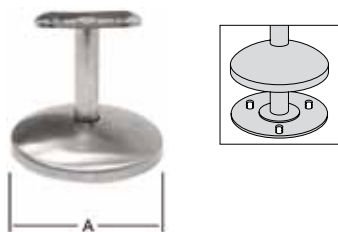

Handlauf- stütze 90°

fest
mit gewölbter
Auflageschale

Wandabstand 70 mm

| | | | | | | | | | |
|------------------------|--------|----|---|---|---|------|-----|-------|----|
| 006012090RF V2A | 620437 | 47 | - | - | - | 2,76 | 2/2 | 6/3,5 | 16 |
|------------------------|--------|----|---|---|---|------|-----|-------|----|

Handlauf- stütze 90°

mit gewölbter
Auflageschale
und
Stockschraube M8

Wandabstand 70 mm

| | | | | | | | | | |
|------------------------|--------|----|---|---|---|------|-----|-------|---|
| 006013090RF V2A | 620925 | 75 | - | - | - | 1,89 | 1/2 | 6/3,5 | 8 |
|------------------------|--------|----|---|---|---|------|-----|-------|---|

Handlauf- stütze gerade

verstellbar
mit Abdeckrosette
mit gewölbter
Auflageschale

Wandabstand 60 mm

| | | | | | | | | | |
|------------------------|--------|----|---|---|---|------|-----|---------|---|
| 006017000RF V2A | 620338 | 75 | - | - | - | 1,59 | 3/2 | 5,5/3,5 | 8 |
|------------------------|--------|----|---|---|---|------|-----|---------|---|

Handlauf- stütze 90°

verstellbar
mit M8 Gewinde
mit Abdeckrosette

Wandabstand 70 mm

fest
mit M8 Gewinde
mit Abdeckrosette

Wandabstand 70 mm

| | | | | | | | | | |
|------------------------|--------|----|---|---|---|-------|---|-----|----|
| 006020090RF V2A | 620369 | 75 | - | - | - | 1,83 | 3 | 5,5 | 8 |
| 006021090RF | 620376 | 75 | - | - | - | 1,72 | 3 | 5,5 | 8 |
| 006021090RG V2A | 103190 | 75 | - | - | - | 10,48 | 3 | 5,5 | 50 |