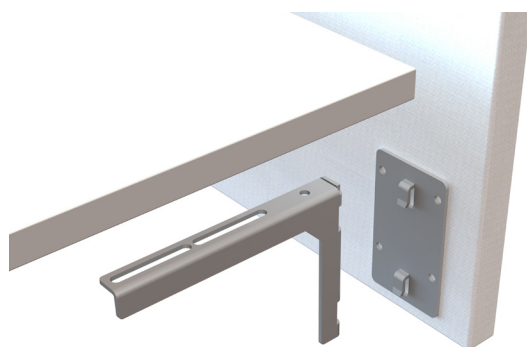

Kabelwanne teleskopier- und abklappbar

Die beigefügten Befestigungswinkel können, bei Verwendung der Traversen bis 1732 mm, direkt an die Tischplattenauflagen geschraubt werden. Eine Verschraubung mit der Tischplatte ist ebenfalls möglich. Die Kabelwanne kann von 950 mm bis 1732 mm Aussenmaß verstellt werden. Montage an Plattenauflagen oder Tischplatte.

Artikelnummer	Beschreibung	VPE
SW.DIKE08E	Kabelwanne RAL 9006 weißaluminium	1
SW.DIKE40E	Kabelwanne RAL 9005 tiefschwarz	1
SW.DIKE25E	Kabelwanne RAL 9016 weiß	1
SW.DIKE17E	Kabelwanne anthrazit	1

Abdeckung Kabelwanne

Seitliche Abdeckung Kabelwanne

Artikelnummer	Beschreibung	VPE
SW.50521208B	Seitenabdeckung für Kabelwanne, weißaluminium RAL 9006	1
SW.50521217B	Seitenabdeckung für Kabelwanne, anthrazit	1
SW.50521225B	Seitenabdeckung für Kabelwanne, weiß RAL 9016	1
SW.50521240B	Seitenabdeckung für Kabelwanne, schwarz RAL 9005	1

Halterung für Rückwände / Akustikpanel

Die beigefügten Befestigungswinkel können direkt an die Tischplatte oder den Adapter der Kabelwanne angeschraubt werden.

Artikelnummer	Beschreibung	VPE
SW.SKARM08B	Halterung für Rückwände RAL 9006 weißaluminium	1
SW.SKARM40B	Halterung für Rückwände RAL 9005 tiefschwarz	1
SW.SKARM25B	Halterung für Rückwände RAL 9016 weiß	1
SW.SKARM17B	Halterung für Rückwände anthrazit	1