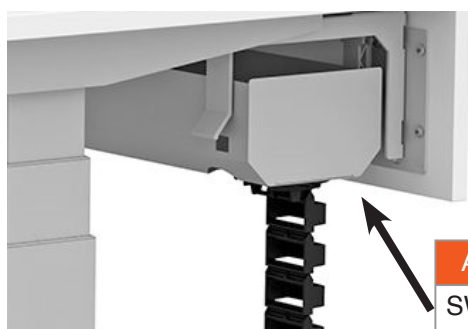

Kabelwanne teleskopier- und abklappbar

Die beigefügten Befestigungswinkel können, bei Verwendung der Traversen bis 1732 mm, direkt an die Tischplattenauflagen geschraubt werden. Eine Verschraubung mit der Tischplatte ist ebenfalls möglich. Die Kabelwanne kann von 950 mm bis 1732 mm Aussenmaß verstellt werden. Montage an Plattenauflagen oder Tischplatte.

Artikelnummer	Beschreibung	VPE
SW.DIKE08E	Kabelwanne RAL 9006 weißaluminium	1
SW.DIKE40E	Kabelwanne RAL 9005 tiefschwarz	1
SW.DIKE25E	Kabelwanne RAL 9016 weiß	1
SW.DIKE17E	Kabelwanne anthrazit	1

Abdeckung Kabelwanne

Seitliche Abdeckung Kabelwanne

Artikelnummer	Beschreibung	VPE
SW.50521208B	Seitenabdeckung für Kabelwanne, weißaluminium RAL 9006	1
SW.50521217B	Seitenabdeckung für Kabelwanne, anthrazit	1
SW.50521225B	Seitenabdeckung für Kabelwanne, weiß RAL 9016	1
SW.50521240B	Seitenabdeckung für Kabelwanne, schwarz RAL 9005	1

Halterung für Rückwände / Akustikpanel

Die beigefügten Befestigungswinkel können direkt an die Tischplatte oder den Adapter der Kabelwanne angeschraubt werden.

Artikelnummer	Beschreibung	VPE
SW.SKARM08B	Halterung für Rückwände RAL 9006 weißaluminium	1
SW.SKARM40B	Halterung für Rückwände RAL 9005 tiefschwarz	1
SW.SKARM25B	Halterung für Rückwände RAL 9016 weiß	1
SW.SKARM17B	Halterung für Rückwände anthrazit	1