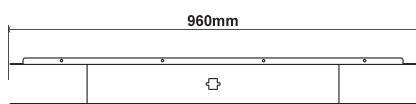

Traverse starr auch für Winkelanbindung

Artikelnummer	Beschreibung	VPE
SW.RAM75008B	Traverse starr 760 mm RAL 9006	1
SW.RAM75040B	Traverse starr 760 mm RAL 9005	1
SW.RAM75025B	Traverse starr 760 mm RAL 9016	1
SW.RAM75017B	Traverse starr 760 mm anthrazit	1
SW.RAM95008B	Traverse starr 960 mm RAL 9006	1
SW.RAM95040B	Traverse starr 960 mm RAL 9005	1
SW.RAM95025B	Traverse starr 960 mm RAL 9016	1
SW.RAM95017B	Traverse starr 960 mm anthrazit	1