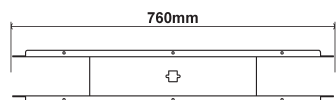

Traverse starr auch für Winkelanbindung

Artikelnummer	Beschreibung	VPE
SW.RAM75008B	Traverse starr 760 mm RAL 9006	1
SW.RAM75040B	Traverse starr 760 mm RAL 9005	1
SW.RAM75025B	Traverse starr 760 mm RAL 9016	1
SW.RAM75017B	Traverse starr 760 mm anthrazit	1
SW.RAM95008B	Traverse starr 960 mm RAL 9006	1
SW.RAM95040B	Traverse starr 960 mm RAL 9005	1
SW.RAM95025B	Traverse starr 960 mm RAL 9016	1
SW.RAM95017B	Traverse starr 960 mm anthrazit	1