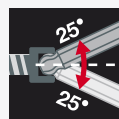

Sechskant 7-tlg.

351PG7

Best.-Nr.		
23040		5
23041	x	5

● Innensechskant Klinge 2 / Innensechskant Klinge 2,5 /
 Innensechskant Klinge 3 / Innensechskant Klinge 4 /
 Innensechskant Klinge 5 / Innensechskant Klinge 6 /
 Innensechskant Klinge 8

INFOBOX:
MagicRing®

Wiha MagicRing®

- Federstahlring hält Sechskant-Schrauben zuverlässig fest.
- Eine Innovation, die jeden Anwender überzeugt.

INFOBOX:
Sechskant-Kugelkopf

Wiha Sechskant-Kugelkopf

- Der Kugelkopf ist jeweils maximal 25° nach rechts und links schwenkbar.