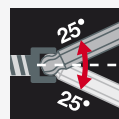

MagicRing® ab Größe SW3.  
In Anlehnung an ISO 2936L.

Stiftschlüssel Set im ErgoStar Halter

**Sechskant-Kugelkopf MagicRing® 14-tlg. mattverchromt, Zoll-Ausführung**

369RHZ13

Best.-Nr.		
36521		5
43852	x	5
	1,3 mm 0,05" / 1,6 mm 1/16" / 2,0 mm 5/64" / 2,4 mm 3/32" / 2,8 mm 7/64"	
	3,2 mm 1/8" / 3,6 mm 9/64" / 4,0 mm 5/32" / 4,8 mm 3/16" / 5,6 mm 7/32" / 6,4 mm 1/4" / 7,9 mm 5/16" / 9,5 mm 3/8"	
	ErgoStar Halter	

MagicRing® ab 1/8"  
In Anlehnung an ASME B18.3.

INFOBOX:  
**MagicRing®**

**Wiha MagicRing®**

- Federstahlring hält Sechskant-Schrauben zuverlässig fest.
- Eine Innovation, die jeden Anwender überzeugt.

INFOBOX:  
**Sechskant-Kugelkopf**

**Wiha Sechskant-Kugelkopf**

- Der Kugelkopf ist jeweils maximal 25° nach rechts und links schwenkbar.